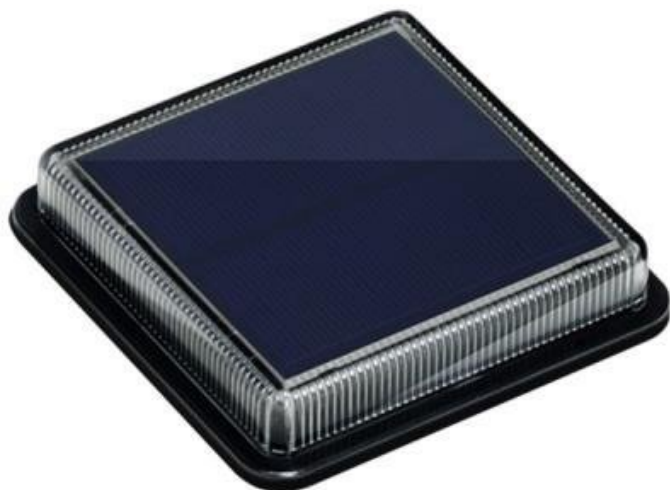

IMMAX TERRACE 1,5W

| | |
|--------------|---|
| Cena celkem: | 349 Kč (bez DPH: 288 Kč) |
| Běžná cena: | 384 Kč |
| Ušetříte: | 35 Kč |
| Kód zboží: | LEDIMM1032 |
| Part No.: | 08445L |
| Záruka: | 24 měsíců/6 měs. akku |
| Stav: | Nové zboží |

Popis

IMMAX TERRACE 1,5 W

Moderní **solární LED osvětlení**, vhodné pro terasy, schodiště, bazény a chodníčky na zahradě. Disponuje **vestavěnou baterií** s kapacitou **500 mAh**. Samozřejmostí je **světelný senzor** pro automatické rozsvícení po setmění a odolnost proti prachu a vodě dle **IP68**.

ZÁKLADNÍ SPECIFIKACE

Příkon: 1,5 W

Počet SMD čipů: 12

Napájení: vestavěná baterie (500 mAh), 3,2 V

Senzor pohybu: ne

Stupeň krytí: IP68

Barva světla: 4000 K

Materiál těla reflektoru: plast

Světelný tok: 30 lm

Životnost: 50000 hodin

Certifikáty: CE

Rozměry: 110 × 110 × 22 mm

Hmotnost: 20 g