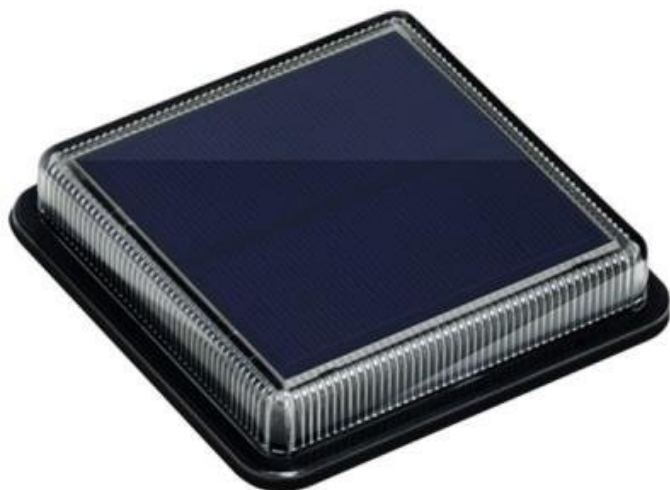

IMMAX TERRACE 1,5W

Cena celkem:	349 Kč (bez DPH: 288 Kč)
Běžná cena:	384 Kč
Ušetříte:	35 Kč
Kód zboží:	LEDIMM1032
Part No.:	08445L
Záruka:	24 měsíců/6 měs. akku
Stav:	Nové zboží

Popis

LED světlo IMMAX TERRACE - solární osvětlení na terasu, verandu či do zahrady

Solární LED světlo IMMAX TERRACE pro osvětlení zejména venkovních prostor. Pro tyto účely splňuje osvětlení stupeň krytí IP68, díky čemuž odolá vnějším vlivům počasí a podpoří **dlouhou životnost**. Další předností je snadná instalace bez nutnosti kabelů a samozřejmě **zabudovaná baterie s kapacitou 500 mAh**, která ve výsledku výrazně **sníží finanční náklady na osvětlení**.

IMMAX TERRACE 1,5 W

Moderní **solární LED osvětlení**, vhodné pro terasy, schodiště, bazény a chodníčky na zahradě. Disponuje **vestavěnou baterií** s kapacitou **500 mAh**. Samozřejmě má **světelný senzor** pro automatické rozsvícení po setmění a odolnost proti prachu a vodě dle **IP68**.

ZÁKLADNÍ SPECIFIKACE

Příkon: 1,5 W

Počet SMD čipů: 12

Napájení: vestavěná baterie (500 mAh), 3,2 V

Senzor pohybu: ne

Stupeň krytí: IP68

Barva světla: 4000 K

Materiál těla reflektoru: plast