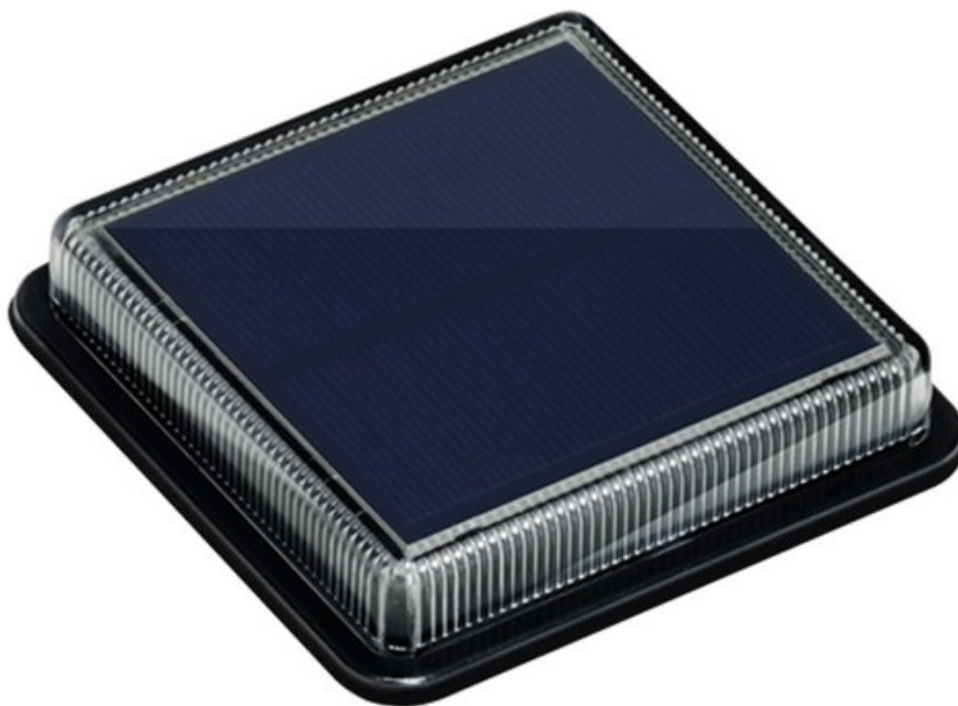

IMMAX TERRACE 1,5W

Cena celkem:	349 Kč (bez DPH: 288 Kč)
Běžná cena:	384 Kč
Ušetříte:	35 Kč
Kód zboží:	LEDIMM1032
Part No.:	08445L
Záruka:	24 měsíců/6 měs. akku
Stav:	Nové zboží

Popis

LED světlo IMMAX TERRACE - solární osvětlení na terasu, verandu či do zahrady

Solární LED světlo IMMAX TERRACE pro osvětlení zejména venkovních prostor. Pro tyto účely splňuje osvětlení stupeň krytí IP68, díky čemuž odolá vnějším vlivům počasí a podpoří **dlouhou životnost**. Další předností je snadná instalace bez nutnosti kabelů a samozřejmě **zabudovaná baterie s kapacitou 500 mAh**, která ve výsledku výrazně **sníží finanční náklady na osvětlení**.

IMMAX TERRACE 1,5 W

Moderní **solární LED osvětlení**, vhodné pro terasy, schodiště, bazény a chodníčky na zahradě. Disponuje **vestavěnou baterií** s kapacitou **500 mAh**. Samozřejmě má **světelný senzor** pro automatické rozsvícení po setmění a odolnost proti prachu a vodě dle **IP68**.

ZÁKLADNÍ SPECIFIKACE

Příkon: 1,5 W

Počet SMD čipů: 12

Napájení: vestavěná baterie (500 mAh), 3,2 V

Senzor pohybu: ne

Stupeň krytí: IP68

Barva světla: 4000 K

Materiál těla reflektoru: plast