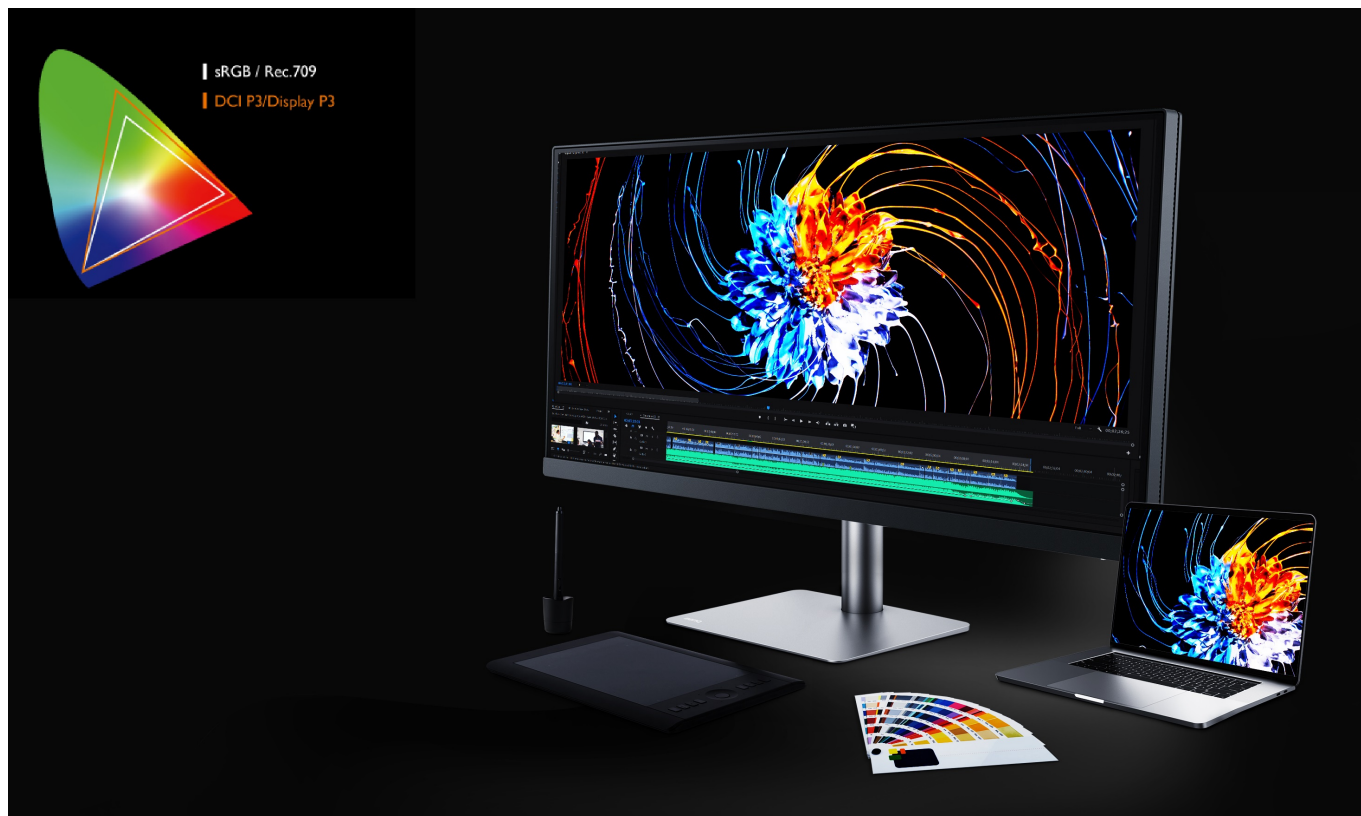

Popis

Pracujte chytře a s přehledem na monitoru BenQ PD3420Q

Monitor BenQ PD3420Q je navržen pro zobrazení bohatých barev, grafiky, editační a kreativní činnost. **UltraWide plocha o velikosti 34"** poskytuje mimořádný prostor pro zobrazení náročných projektů, nákresů, multimédií, dalšího obsahu i produktivitu v rámci **multitaskingu** s více aplikacemi.

Disponuje vysokým **rozlišením 3440 x 1440 bodů** pro zobrazení i velmi jemných vizuálních detailů. Dále nabízí celou řadu technologií v čele s **98% pokrytím Adobe RGB** barevné palety a **100% sRGB palety**.

odvětvích.

Jeden displej, mnoho možností

Přizpůsobte si zobrazení aplikací, internetových stránek, grafiky, videí nebo fotografií podle svých představ. Rozdělte displej díky **funkci PIP** (Picture in Picture) obrazovku pro své specifické pracovní požadavky. Obří plocha vám zprostředkuje nepřeberné možnosti využití. K dispozici je také podpora externího nastavení obrazovky skrze **Hotkey Puck G2**.

Technologie pro ochranu očí a snížení únavy vám umožní komfortně pracovat po dlouhou dobu.

BenQ PD3420Q 34"

Monitor s úhlopříčkou **34"** a rozlišením **3440 × 1440** bodů nabízí pokrytí 98 % Adobe RGB barevné palety a 100 % sRGB palety. Disponuje kontrastním poměrem **1000 : 1**, dobou odezvy **5 ms** a jasem **350 cd/m²**. Pohodlné sledování zajišťují široké pozorovací úhly **178° horizontálně i vertikálně**. Předností je také možnost nastavení optimální orientace monitoru díky výškové nastavitelnosti a integrovaný **USB hub**. K dispozici je také port USB typu C, který kromě vysokorychlostního přenosu videa a dat, umožňuje napájení připojených zařízení až do 65 W.