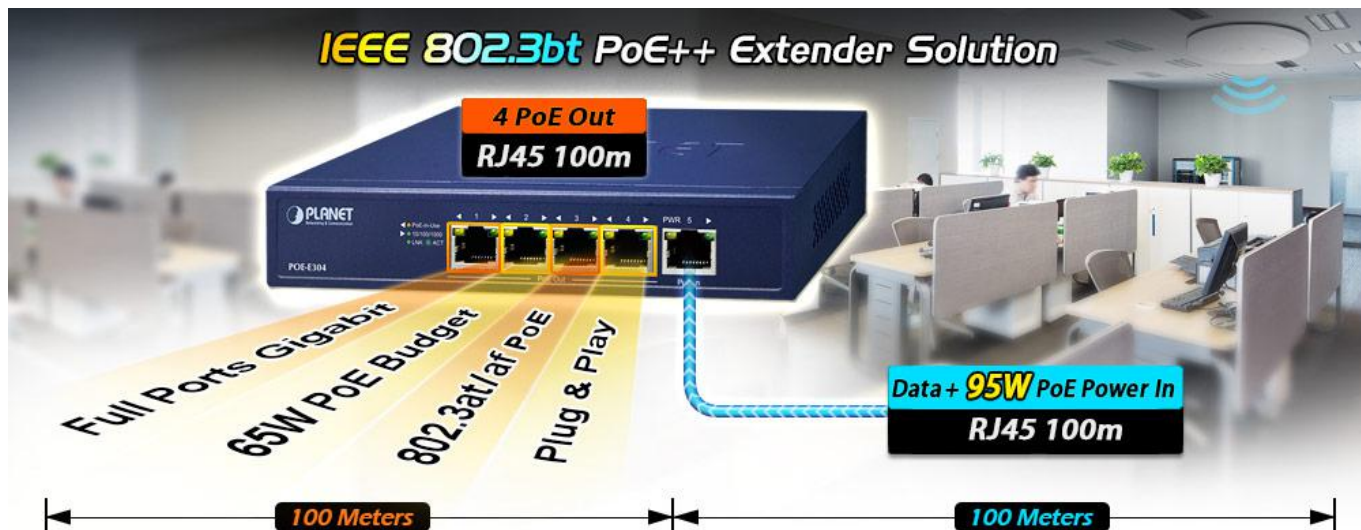

### PLANET POE-E304v2

**Ultra PoE extender** pro prodloužení segmentu ethernet 1000Base-T ze 100 m na delší vzdálenosti včetně podpory napájení **IEEE 802.3af/at**.

1x vstupní napájecí PoE port (95 W) + 4x injektor, celková **zatížitelnost až 65 W** (802.3bt PoE++ typ 4 PSE vstup), **ESD+EFT** ochrana, kovové provedení.

Řešení **prodloužení segmentu ethernet** včetně zvětšení dosahu napájení PoE (power over ethernet). Jedná se o jednoduché zařízení dovolující prodloužit maximální délku ethernet segmentu.

Aplikace extenderu je ideální v místě použití IP kamer nebo bezdrátových přístupových bodů na jejich delší přípojně vzdálenosti. Cenově se tak jedná o levné rozšíření možnosti instalovat napájená zařízení do míst vzdálenějších od centrálního switchu nebo racku. Použití spočívá v jednoduchém vložení extenderu na přerušené vedení.

### Fyzické vlastnosti:

**Porty:** 5 x RJ-45 10/100/1000Base-T : 1 x port data + power input, 4 x port data + power output

**Paměť:** 2k MAC adres, buffer 1Mbit

**Propustnost:** sběrnice 10 Gbps, provozně 7,44 Mpps (64B)