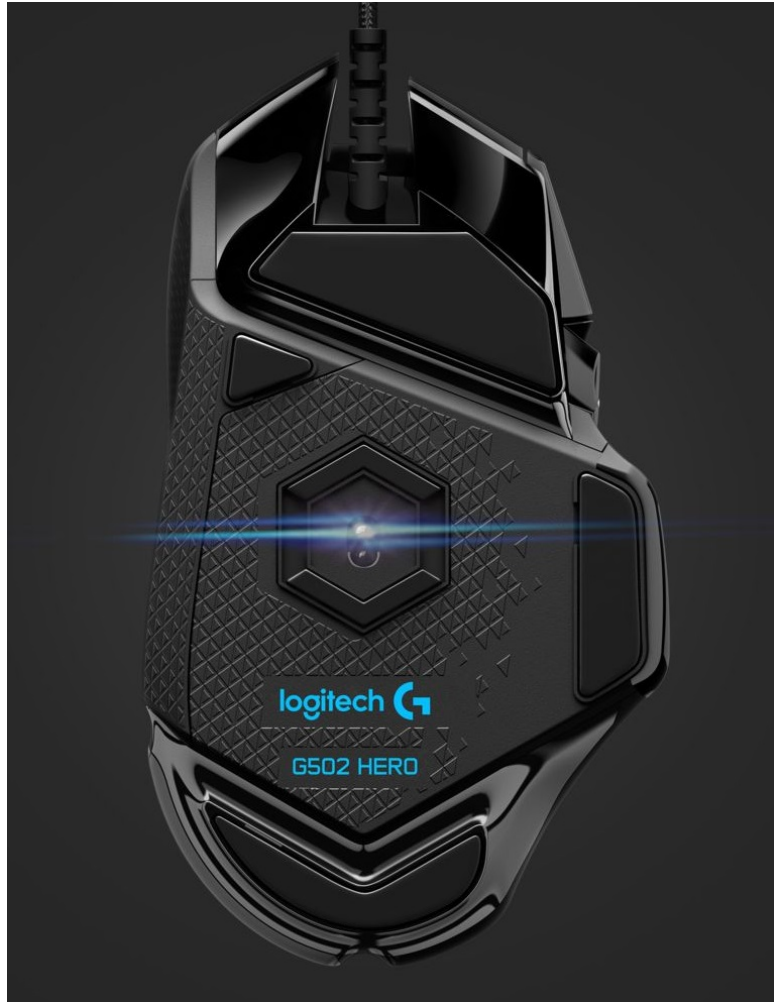

Petr Hlavinka (eshop.phcomp.cz)

phcomp@phcomp.cz

+420 728 871 498

12.04.26 6:45:25

MYŠ LOGITECH G502 HERO HIGH PERFORMANCE

Cena celkem:	2 425 Kč (bez DPH: 2 004 Kč)
Běžná cena:	2 668 Kč
Ušetříte:	243 Kč
Kód zboží:	MOUL5470
Part No.:	910-005470
Záruka:	36 měs.
Stav:	Nové zboží

Popis

Logitech G502 HERO High Performance - volba pro hráče

Herní myš Logitech G502 HERO High Performance je ztělesněním všeho, co potřebujete na hladký průběh hrou a tuhé on-line bitvy. Vyznačuje se špičkovým zpracováním a pokročilými funkcemi, které vám poskytnou komfort a plné herní zážitky. Disponuje **11 programovatelnými tlačítky** a pokročilým optickým senzorem. Rozlišení, které dosahuje **až 16 000 dpi**, zajišťuje přesnou manipulaci a plynulý pohyb.