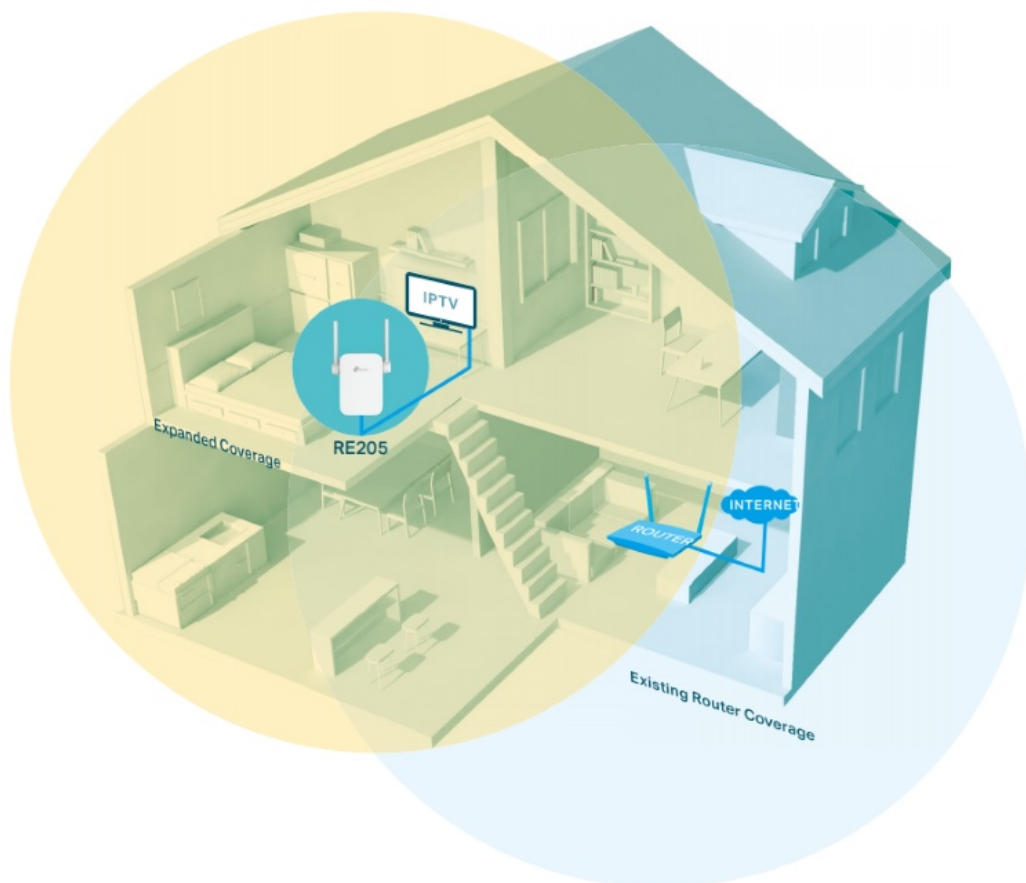

ACCESS POINT TP-LINK RE205

Cena celkem:	999 Kč (bez DPH: 826 Kč)
Běžná cena:	1 099 Kč
Ušetříte:	100 Kč
Kód zboží:	NAATPL1064
Part No.:	RE205
Záruka:	36 měs.
Stav:	Nové zboží

Popis

TP-Link RE205

Opakovač signálu RE205 rozšiřuje vaše stávající Wi-Fi pokrytí pomocí bezdrátové technologie. Funguje se standardním bezdrátovým směrovačem a vytváří silnější **dvoupásmové připojení** pro spolehlivé pokrytí. Vytváří rychlejší přístup pro bezdrátová zařízení standardu **802.11a/b/g/n/ac** a zajišťuje vysokou rychlost bezdrátové sítě **až 733 Mbit/s**.

ZÁKLADNÍ SPECIFIKACE

Standard Wi-Fi: IEEE 802.11a/b/g/n/ac

Rychlost datového přenosu: 2,4 GHz - 300 Mbit/s, 5 GHz - 433 Mbit/s

Anténa: 2 x externí

Porty: 1 x RJ-45

Frekvenční pásmo: 2,4 GHz, 5 GHz

Zabezpečení: 64/128-bit WEP, WPA-PSK, WPA2-PSK

Podpora PoE: ne

Rozměry: 80 x 78 x 77 mm