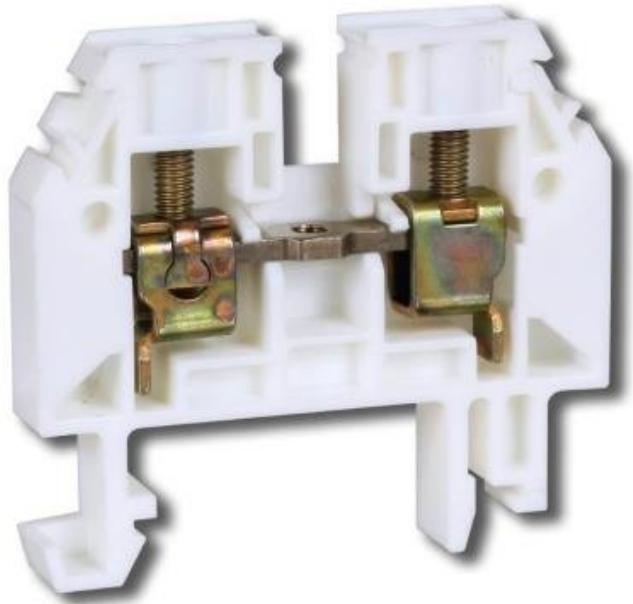

XTEND SOLARMI ŘADOVÁ SVORKA RSA 6 A

Cena celkem:

23 Kč

(bez DPH: 19 Kč)

Běžná cena:

25 Kč

Ušetříte:

2 Kč

Kód zboží:

ELEGWL0018

Part No.:

A141111

Záruka:

26 měs.

Stav:

Nové zboží

Popis

Xtend Solarmi řadová svorka RSA 6 A

Řadová svorka RSA je určena pro spojování elektrických obvodů malého a nízkého napětí měděnými tuhými i ohebnými eventuálně hliníkovými vodiči. Upevňovací část je z ocele.

ZÁKLADNÍ SPECIFIKACE

Jmenovitý proud: 41 A

Jmenovité izolační napětí: 1000 V

Krátkodobý výdržný proud: 720 A

Typ el. připojení: závitová přípojka

Rozměry: 50 x 45,2 x 8 mm

Provozní teplota: -40 až +105 °C