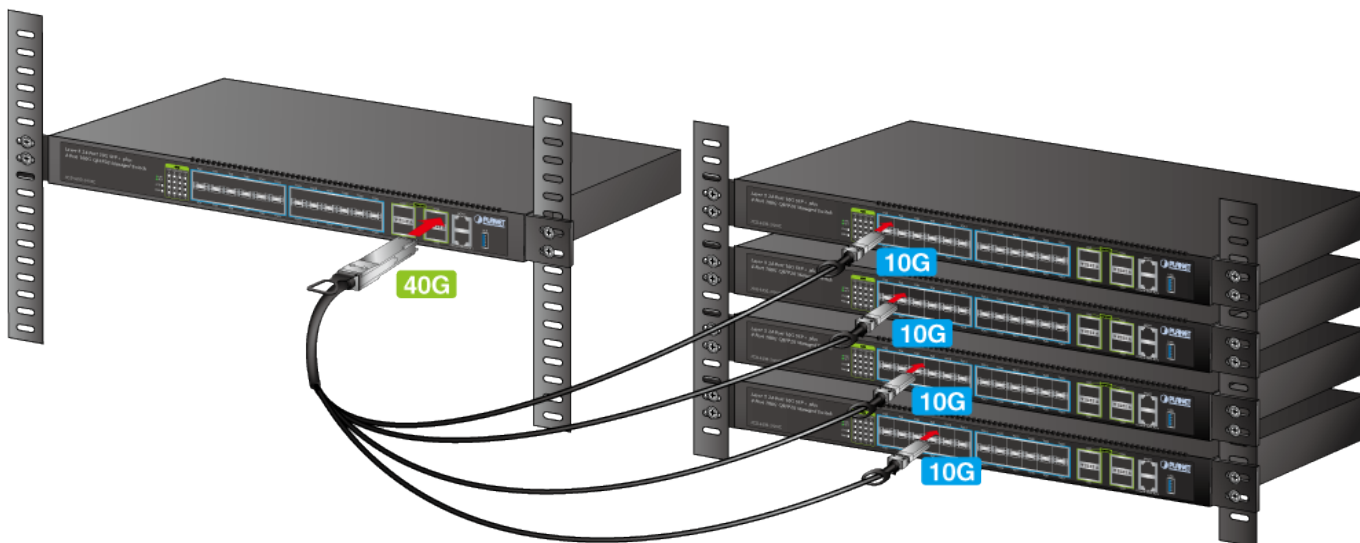

KABEL PLANET CB-QSFP4X10G-1M

Cena celkem:

2 965 Kč

(bez DPH: 2 451 Kč)

Běžná cena:

3 262 Kč

Ušetříte:

297 Kč

Kód zboží:

NETPLA2254

Part No.:

CB-QSFP4X10G-1M

Záruka:

26 měs.

Stav:

Nové zboží

Popis

PLANET CB-QSFP4X10G-1M

Kabel pro připojení až čtyř zařízení s rozhraním SFP+ k jednomu s rozhraním QSFP+. Délka 1 m.

ZÁKLADNÍ SPECIFIKACE

Rychlost: 40 Gbps

Konektor 1: 1x QSFP+

Konektor 2: 4x SFP+

Provozní teplota: -5 až + 75 °C