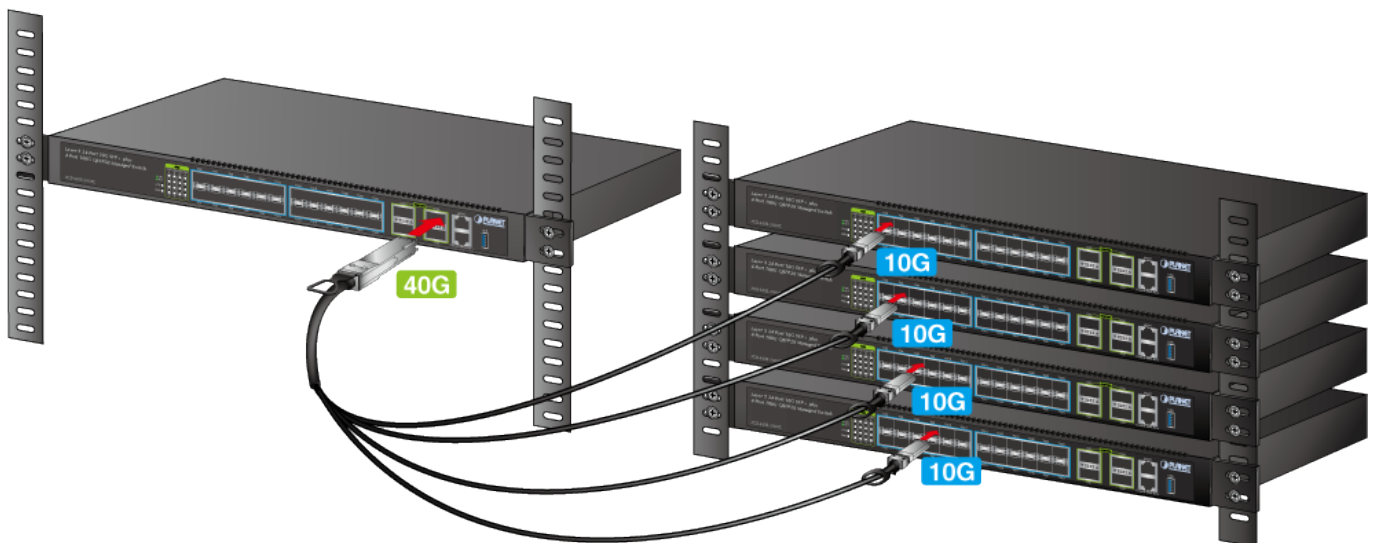

Petr Hlavinka (eshop.phcomp.cz)

phcomp@phcomp.cz

+420 728 871 498

11.04.26 11:51:31

KABEL PLANET CB-QSFP4X10G-1M

Cena celkem:

2 423 Kč

(bez DPH: 2 002 Kč)

Záruka:

26 měs.

Stav:

Nové zboží

Popis

PLANET CB-QSFP4X10G-1M

Kabel pro připojení až čtyř zařízení s rozhraním SFP+ k jednomu s rozhraním QSFP+. Délka 1 m.

ZÁKLADNÍ SPECIFIKACE

Rychlost: 40 Gbps

Konektor 1: 1x QSFP+

Konektor 2: 4x SFP+

Provozní teplota: -5 až + 75 °C

Délka kabelu: 1 m