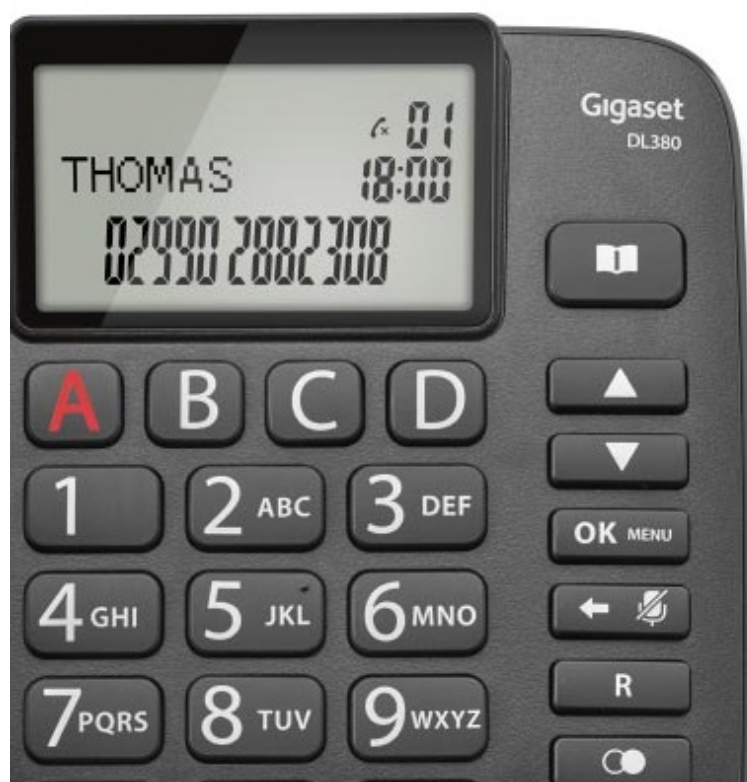

Běžná cena:

1 529 Kč

Ušetříte:

139 Kč

Kód zboží:

TIPSGA1001

Part No.:

GIGASET-DL380-BLACK

Záruka:

24 měs.

Stav:

Nové zboží

Popis

Siemens Gigaset DL380 - stolí telefon pro nenáročné nebo seniory

Stolní telefon Siemens Gigaset DL380 do domácnosti nebo třeba kanceláře. Vyznačuje se displejem a velkými tlačítky pro snadnou obsluhu a viditelnost číslic a písmen. **Ergonomická konstrukce**, ovladatelnost a pohodlná navigace v menu podporuje každodenní použití a uplatní se například v domácnostech seniorů. Mezi hlavní přednosti patří vysoká kvalita reprodukce zvuku s funkcí zesílení. Díky **nastavitelné hlasitosti sluchátka** se přizpůsobí vašim požadavkům a umožní komfortní volání se sluchátkem v ruce nebo **hands-free**.

Nezmeškejte domácí hovory. Vyzváněcí tón lze nastavit s **funkcí postupného zesilování (až 4 stupně)**, takže přichází hovor uslyšíte, i když se zrovna nacházíte v jiné místnosti rozlehlého bytu nebo před domem. Blikající kontrolka vás upozorní na nepřijatý hovor. Jasný displej je doplněn **velkými tlačítky**, podporuje **snadnou viditelnost a čtení** jmen nebo telefonních čísel, ukládání kontaktů apod. Nechybí ani tlačítka pro přímé volání vámi zadaných kontaktů, takže s těmi nejbližšími a nejdůležitějšími osobami se spojíte ještě rychleji a **jediným stiskem písmena A až D**.

Siemens GIGASET DL380

Klasický stolní telefon s velkými ergonomickými tlačítky a jednoduchým ovládním. Je vybaven **alfanumerickým displejem** s nastavitelným kontrastem, který zajistí, že jména a telefonní čísla budou vždy dobře čitelná. Na výběr je 10 melodií a 4 úrovně hlasitosti příchozího vyzvánění. K dispozici je také **LED signalizace** příchozího hovoru. Samozřejmostí je kompatibilita s naslouchátky či flexibilní nastavení hlasitosti umožňující i handsfree volání. Pomocí **čtyř programovatelných tlačítek** (A-D) je možné si uložit nejdůležitější kontakty, na které můžete volat jediným stisknutím tlačítka.