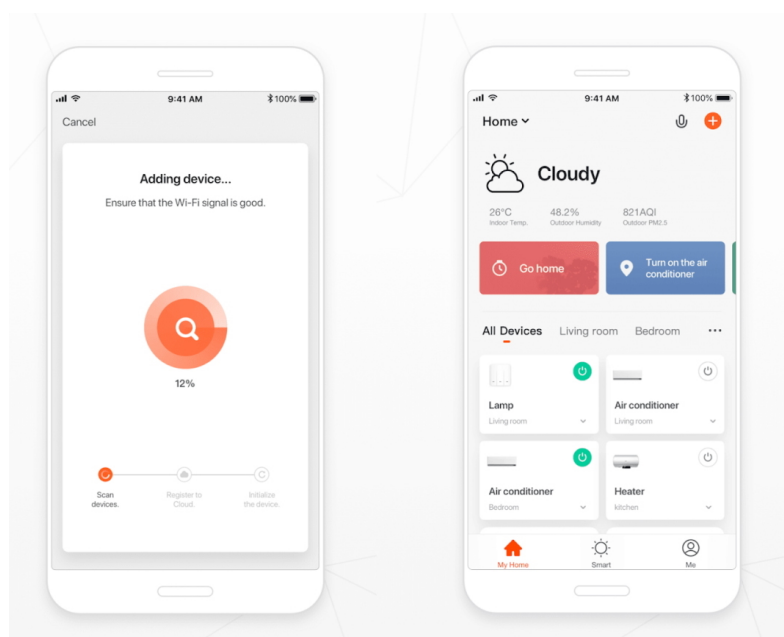

Popis

Cesta k luxusnímu smart osvětlení s lustrem IMMAX NEO HIPODROMO

Závěsné svítidlo IMMAX NEO HIPODROMO je vhodné pro osvětlení kuchyně či jídelny. Vyznačuje se stylovým oválným designem, který vnese **luxus** do vašeho interiéru a současně nezabere příliš mnoho prostoru. Součástí je rovněž **dálkový ovladač Zigbee 3.0** pro snadné a rychlé nastavení intenzity jasu nebo odstínu bílého světla, takže jednoduše vytvoříte klidnou nebo intimní atmosféru k večeři či naopak dostatečně silné světlo pro pracovní činnosti. Smart lustr **IMMAX NEO HIPODROMO** je kompatibilní s **chytrou bránou Immax NEO** lze jej zapojit do chytrého systému ve vaší domácnosti a pohodlně ovládat skrze aplikaci Immax NEO. Dále je kompatibilní se systémy:

- Amazon Alexa
- Google Assistant
- Apple Siri
- Aplikace iOS a Android

IMMAX NEO HIPODROMO 42 W

Nadstandardní LED závěsné stropní svítidlo ideální pro osvětlení jídelního stolu či kuchyňského ostrůvku ve vaší chytré domácnosti. Svítidlo lze propojit s chytrou bránou **IMMAX NEO** a ovládat tak celou síť domácích světelných zdrojů skrze dálkový ovladač či aplikaci v mobilním telefonu. Dálkový ovladač **Zigbee 3.0** je součástí balení.

Vstupní napětí: AC 100–240 V

Rozměry: 1200 × 300 × 40 mm

Délka závěsu: 1200 mm

Barva: černá

Energetická třída (EEI): F

TuyaSmart:

[Aplikace pro Android](#)

[Aplikace pro iOS](#)
