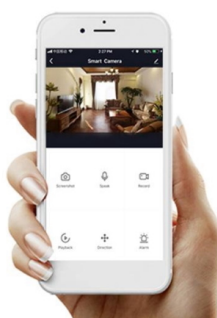

Popis

Cesta k luxusnímu smart osvětlení s lustrem IMMAX NEO HIPODROMO

Závěsné svítidlo IMMAX NEO HIPODROMO je vhodné pro osvětlení kuchyně či jídelny. Vyznačuje se stylovým oválným designem, který vnese **luxus** do vašeho interiéru a současně nezabere příliš mnoho prostoru. Součástí je rovněž **dálkový ovladač Zigbee 3.0** pro snadné a rychlé nastavení intenzity jasu nebo odstínu bílého světla, takže jednoduše vytvoříte klidnou nebo intimní atmosféru k večeři či naopak dostatečně silné světlo pro pracovní činnosti. Smart lustr **IMMAX NEO HIPODROMO** je kompatibilní s **chytrou bránou Immax NEO** lze jej zapojit do chytrého systému ve vaší domácnosti a pohodlně ovládat skrze aplikaci Immax NEO. Dále je kompatibilní se systémy:

- Amazon Alexa
- Google Assistant
- Apple Siri
- Aplikace iOS a Android

IMMAX NEO HIPODROMO 42 W

Nadstandardní LED závěsné stropní svítidlo ideální pro osvětlení jídelního stolu či kuchyňského ostrůvku ve vaší chytré domácnosti. Svítidlo lze propojit s chytrou bránou **IMMAX NEO** a ovládat tak celou síť domácích světelných zdrojů skrze dálkový ovladač či aplikaci v mobilním telefonu. Dálkový ovladač **Zigbee 3.0** je součástí balení.