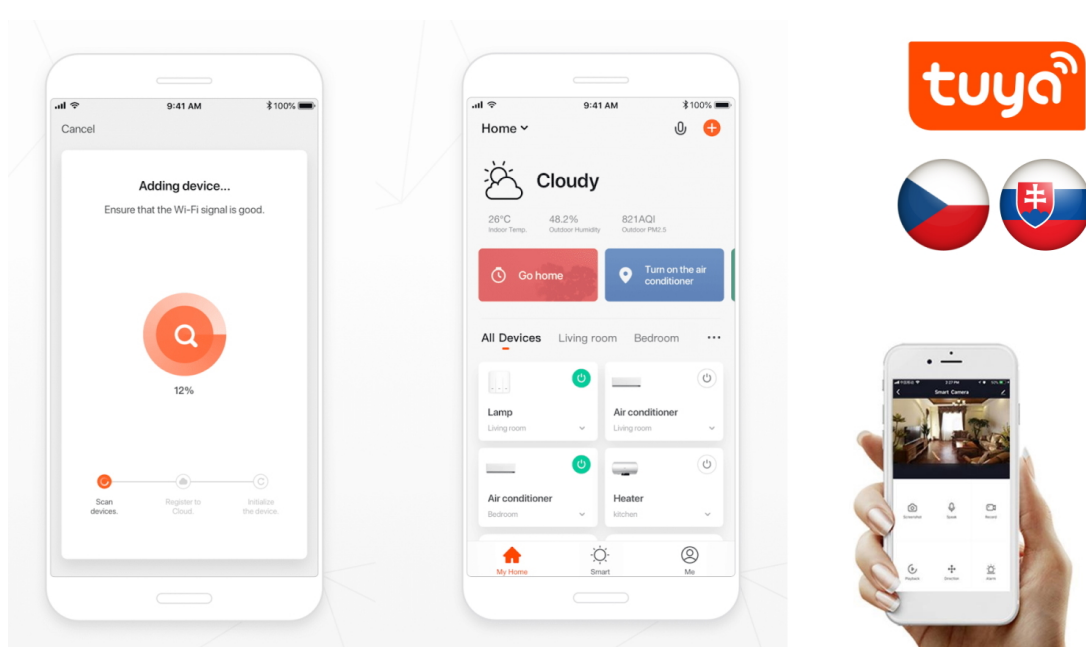

IMMAX NEO LISTON 18W ČERNÉ

Cena celkem:	4 697 Kč (bez DPH: 3 882 Kč)
Běžná cena:	5 166 Kč
Ušetříte:	470 Kč
Kód zboží:	OSVIMM1054
Part No.:	07076L
Záruka:	36 měs.
Stav:	Nové zboží

Popis

IMMAX NEO LISTON - stropní svítidlo pro chytré bydlení

Designový lustr IMMAX NEO LISTON, který se hodí do moderní kuchyně či jídelny. Díky **dálkovému ovladači** nebo **aplikaci pro mobilní zařízení** můžete nastavit intenzitu jasu a odstín světla rychle a jednoduše. Díky funkci stmívání rovněž ideálně dotvoří večerní, klidnou atmosféru. **LED svítidlo IMMAX NEO LISTON** se vyznačuje minimalistickým a čistým provedením. Je navrženo pro osvětlení menšího prostoru, jako je například jídelní stůl nebo kuchyňská linka. Přispěje také k rozšíření smart osvětlení ve vaší domácnosti díky slučitelnosti s **chytrou bránou Immax NEO** a podpoří komfortní ovládání i mimo domov. Systém Immax NEO je kompatibilní se systémy:

- Philips HUE
- Amazon Alexa
- Google Assistant
- Apple Siri
- Aplikace iOS a Android

IMMAX NEO LISTON 18 W

Designové LED závěsné stropní svítidlo ideální pro osvětlení jídelního stolu či kuchyňského ostrůvku ve vaší chytré domácnosti. Svítidlo lze propojit s chytrou bránou **IMMAX NEO** a ovládat tak celou síť domácích světelných zdrojů skrze dálkový ovladač či aplikaci v mobilním telefonu. Dálkový ovladač **Zigbee 3.0** je součástí balení.