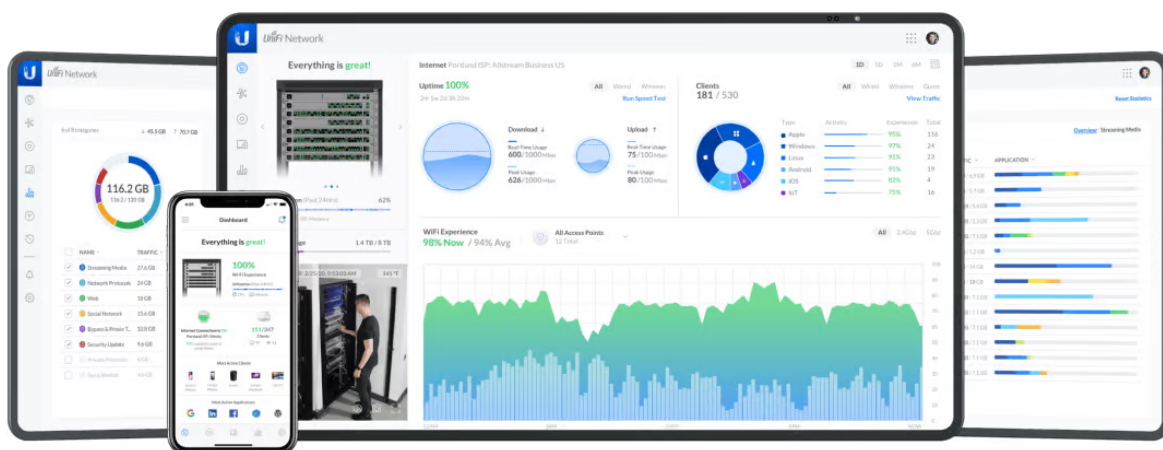

UBIQUITI UNIFI SWITCH PRO 48 POE

Cena celkem:	27 857 Kč (bez DPH: 23 023 Kč)
Běžná cena:	30 643 Kč
Ušetříte:	2 786 Kč
Kód zboží:	NAPUBT1057
Part No.:	USW-Pro-48-POE
Záruka:	26 měs.
Stav:	Nové zboží

Popis

Ubiquiti UniFi Switch Pro 48 PoE 600 W

UniFi Switch (USW-PRO-48-POE) je ideální pro malé a střední firmy, které požadují spolehlivý **switch s managementem** v profesionálním provedení určený pro montáž do racku **1U**.

Vybudujte vaši síť s řadou Ubiquiti networks UniFi Switch. **UniFi Switch Pro 48 PoE** je vysoce výkonný, plně **gigabitový PoE switch** známého výrobce Ubiquiti ze série UniFi, který navíc disponuje **1,3" dotykovým LCM displejem** pro usnadnění ovládání.

Je osazen **48x Gbit ethernetovými porty a čtyřmi SFP+ porty (10 Gb/s)**.

Konfiguraci a správu UniFi zařízení umožňuje aplikace UniFi Network, která je předinstalovaná na [UniFi OS konzolích](#) (UniFi Dream Machine, Dream Router, Dream Wall, Express, Cloud Gateway Ultra atd.). Alternativou je volně dostupný software UniFi Network Server, určený pro instalaci na vlastní počítač nebo server (Windows, MacOS, Linux). Software UniFi Network Server je neustále vylepšován, a proto doporučujeme vždy používat aktuální verzi, kterou stahujete na stránkách Ubiquiti v sekci [Download](#). Více informací o tomto produktu se dozvíte také na [školení Ubiquiti](#).