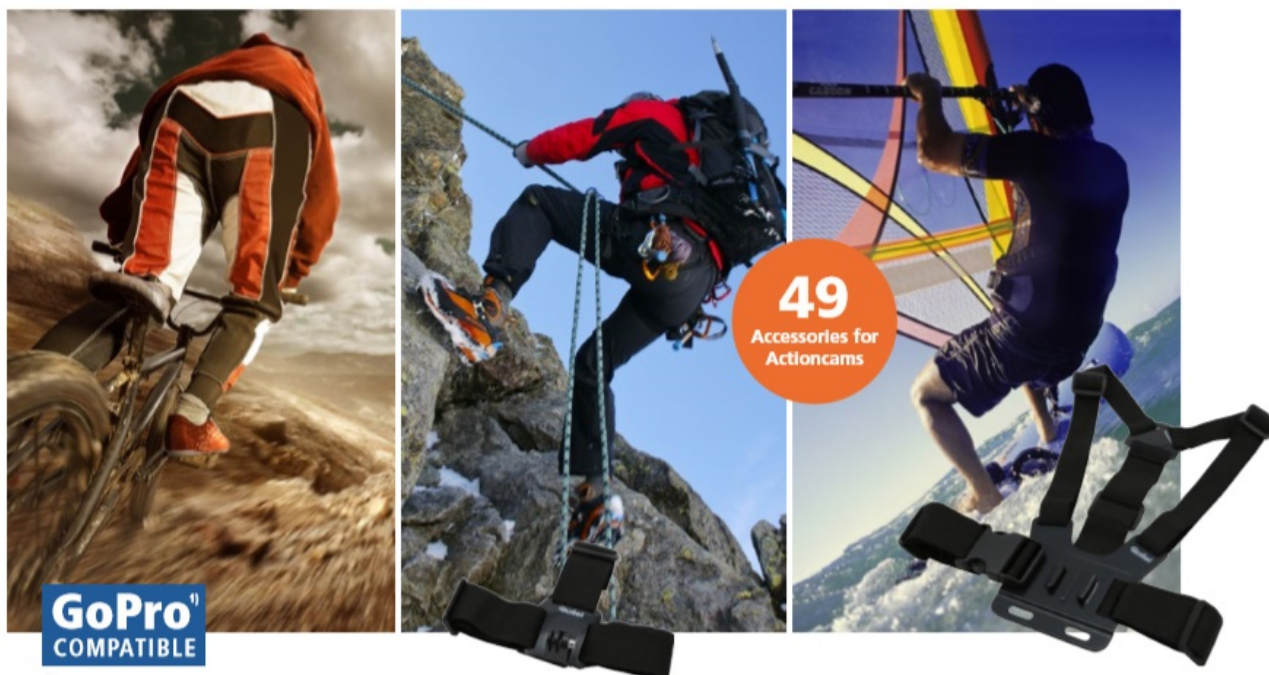

Multifunkční příslušenství Rollei XL pro vaše kamery

Sada početného příslušenství Rollei, která je určena především pro nadšené sportovce a milovníky adrenalinu. Vybavení **k akčním kamerám Rollei i GoPro** se neztratí při žádném dobrodružství a umožní vám zachytit skvělé snímky a videa. Provozujte své oblíbené sporty a outdoorové aktivity bez omezení. Sportovní set **Rollei XL pokrývá širokou škálu aktivit, ve vodě, na vzduchu i na souši.**

Sada obsahuje 49 doplňků, které lze kombinovat a vytvořit tak dokonalý **úchytný a ochranný systém** podle toho, kam se chystáte vyrazit a v jakých podmínkách budete kameru využívat. **Připevněte kameru k tělu nebo helmě**, abyste pořídili autentické záběry z pohledu první osoby, perspektivy, která ostatním vyrazí dech. Samozřejmě zde najdete také **úchytky a držáky** pro upevnění na nejrůznější přičky, řídítka, desky apod. pro snímání záběrů z různých úhlů a pozic. Ve výbavě nechybí **teleskopická tyč pro selfie** záběry, samolepky a spoustu dalšího pro natáčení a fotografování v extrémních podmínkách.

Rollei XL sada příslušenství pro outdoor

Univerzální 49dílná sada příslušenství Rollei ke kamerám Actioncam a GoPro určená pro outdoorové aktivity.

ZÁKLADNÍ SPECIFIKACE

Obsah balení: pouzdro, mini stativ, voděodolný držák, držák na smartphone, selfie tyč, plovák s nálepkou, popruh na hrudník, nylonový sáček, držák s přísavkou, držák s klípek, popruh na hlavu, držák na helmu, univerzální držák s popruhem, upevňovací popruh, držák na kolo, úhlový držák, držák na řídítka, popruh, bezpečnostní držák, 2 x plochý držák, 2 x zakřivený držák, 10 x lepicí 3M nálepka, 7 x šroubek, 2 x dlouhý držák, 2 x krátký držák, adaptér na stativ, 2 x úhlový kus, montážní klíč.