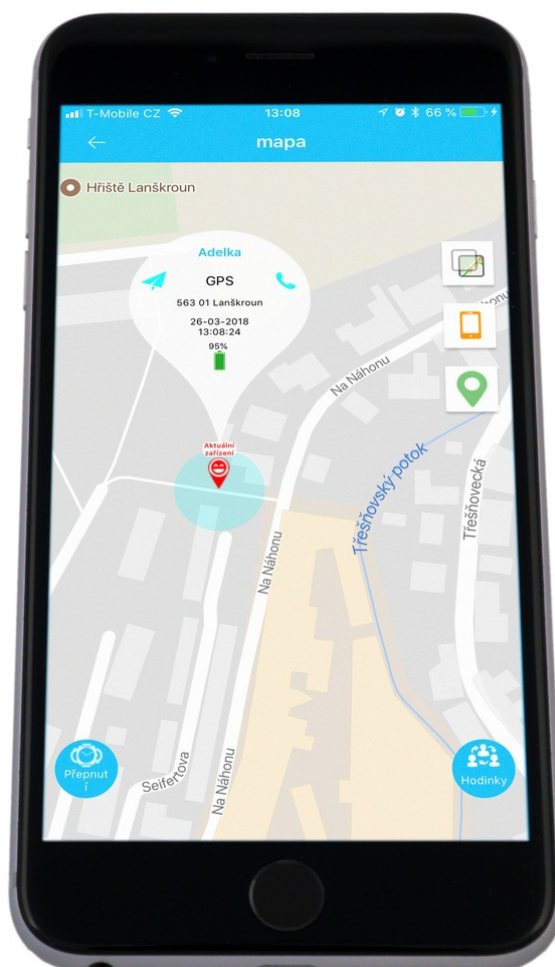

### GPS lokátorem Helmer LK 707 - pohyb dětí máte pod kontrolou

**Dětské hodinky se zabudovaným GPS lokátorem Helmer LK 707** dají dětem ponětí o čase a rodičům zase klid a informaci o tom, kde se jejich ratolest nachází. Zařízení totiž umožňuje **přijem signálu z GPS satelitů a GSM/GPRS sítí** a na základě těchto dat následně lokalizovat polohu hodinek - které jsou umístěny ideálně na zápěstí vašeho dítěte. Informace o výskytu **zasílá ve formě souřadnic do mobilní aplikace** a s pomocí funkce **Fotoprint** zanesete tato data na mapu a vykreslí i případnou trasu.

Funkce **Geofence** zase slouží k tomu, aby dětské hodinky s lokátorem **Helmer LK 707** neopustily požadovaný prostor. V případě překročení virtuální hranice budete informováni pomocí obdržené zprávy. Kromě primární kontrolní funkce slouží **hodinky Helmer LK 707** také k **telefonování až na 10 přednastavených čísel**. 2 telefonní čísla slouží pro rychlé volání a nechybí ani možnost odposlechu zvuku v okolí, **přijímání SMS** či **nahrávání hlasových zpráv**.