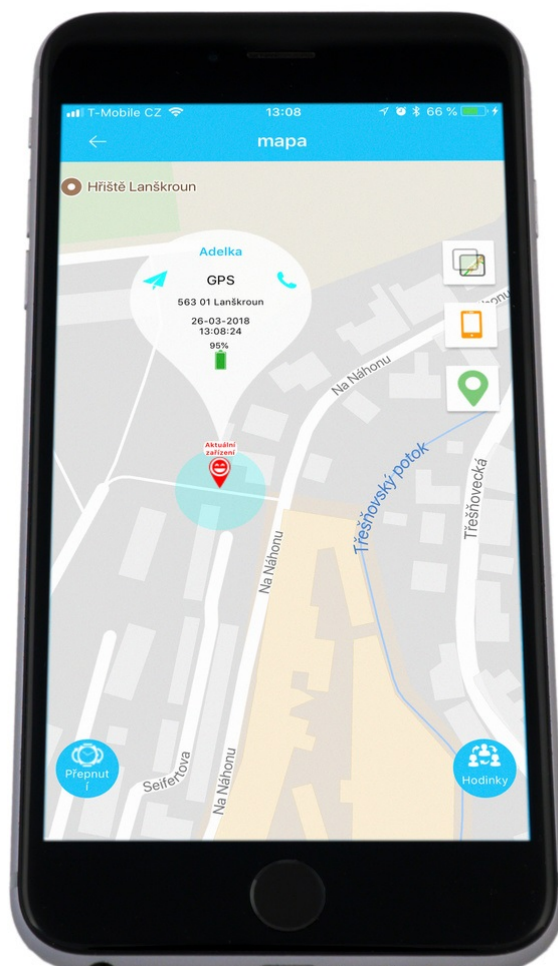

### GPS lokátorem Helmer LK 707 - pohyb dětí máte pod kontrolou

**Dětské hodinky se zabudovaným GPS lokátorem Helmer LK 707** dají dětem ponětí o čase a rodičům zase klid a informaci o tom, kde se jejich ratolest nachází. Zařízení totiž umožňuje **přijem signálu z GPS satelitů a GSM/GPRS sítí** a na základě těchto dat následně lokalizovat polohu hodinek - které jsou umístěny ideálně na zápěstí vašeho dítěte. Informace o výskytu **zasílá ve formě souřadnic do mobilní aplikace** a s pomocí funkce **Fotoprint** zanesete tato data na mapu a vykreslí i případnou trasu.

Funkce **Geofence** zase slouží k tomu, aby dětské hodinky s lokátorem **Helmer LK 707** neopustily požadovaný prostor. V případě překročení virtuální hranice budete informováni pomocí obdržené zprávy. Kromě primární kontrolní funkce slouží **hodinky Helmer LK 707** také k **telefonování až na 10 přednastavených čísel**. 2 telefonní čísla slouží pro rychlé volání a nechybí ani možnost odposlechu zvuku v okolí, **přijímání SMS** či **nahrávání hlasových zpráv**.