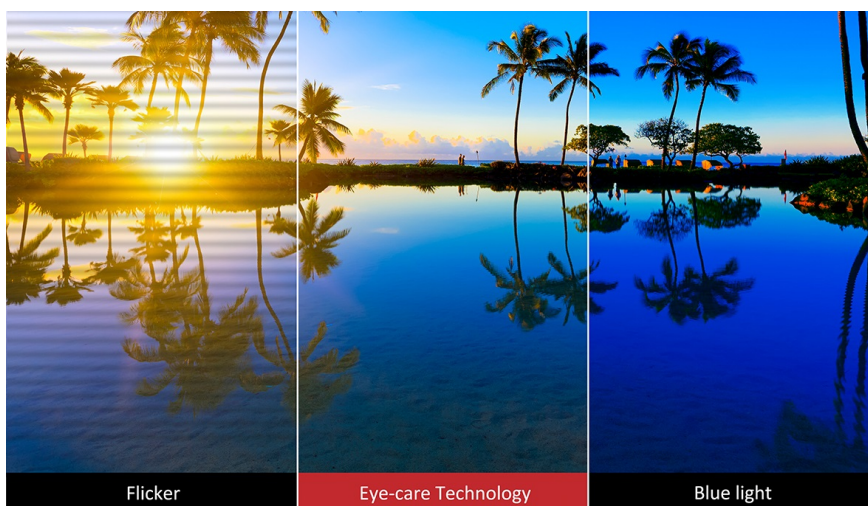

### ViewSonic TD1630-3 - dotykový HD displej pro rozmanité pracovní účely

**Dotykový displej ViewSonic TD1630-3** s úhlopříčkou 16 palců poskytuje optimální pracovní plochu a díky **kompaktním rozměrům** se ideálně vměstná do vašeho prostoru. Podporuje snadnou manipulaci a nastavení, jednoduše se tak přizpůsobí vašim pracovním aktivitám a požadavkům na komfort.

**7H**  
Hardness

Displej s HD rozlišením podporuje **10bodové dotykové ovládání**, díky čemuž zajišťuje svižnou a přesnou odezvu a uplatní se v kanceláři, domácnosti, v rámci vzdělávání či náročnější komerční sféře. I pro tyto účely je **displej kryt sklem, které je odolné vůči poškrábání** a zajišťuje ochranu při zvýšeném provozu, například ve veřejném prostoru, kioscích, informačních centrech apod.

**Integrovaný stojan** vám umožní nastavit displej **ViewSonic TD1630-3** do ideálního úhlu pro sledování, psaní a činnost s aplikacemi. Konektivita v podobě rozhraní **HDMI** a **VGA** vám umožní připojit k monitoru rozmanitá zařízení. Nechybí ani **integrované reproduktory** či **technologie Eye-care** pro příjemné sledování zobrazovaného obsahu.