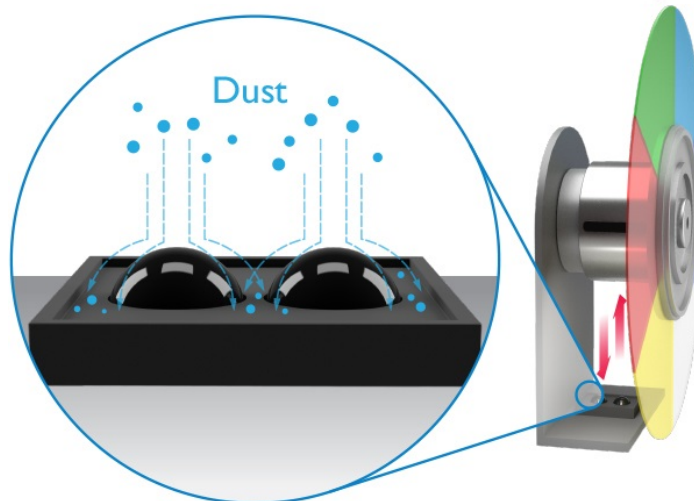

### Ultra krátký projektor BenQ MW855UST+ s podporou interaktivity

**DLP projektor BenQ MW855UST+** s ultra krátkou projekční vzdáleností a **WXGA** rozlišením, který je navržen pro interaktivní vzdělávání a výuku jakéhokoli druhu. Je navržen pro umístění ve **školních učebnách a seminárních místnostech**. Profesionální **technologie BenQ pro optimalizaci barev** vám umožní zobrazit rozmanitý obsah - od tradičních prezentací až po náročný edukační grafy, tabulky a další infografická data.

**Ultra krátká projekční vzdálenost** vám umožní využít velkou **obrazovku až 100 palců**, aniž by došlo k rušení výsledného obrazu stíny nebo oslňování. Projektor BenQ MW855UST+ podporuje **technologii PointWrite**, díky které na rovném povrchu vytvoříte unikátní digitální tabuli s interaktivními prvky.

Díky tomu vytvoříte z tradiční třídy moderní učebnu a vaše hodiny budou pro žáky a studenty záživnější, zábavnější a ve výsledku také informačně přínosnější. Konstrukce se vyznačuje **anti-prachovým snímačem**, který chrání proti přílišnému nahromadění prachu.