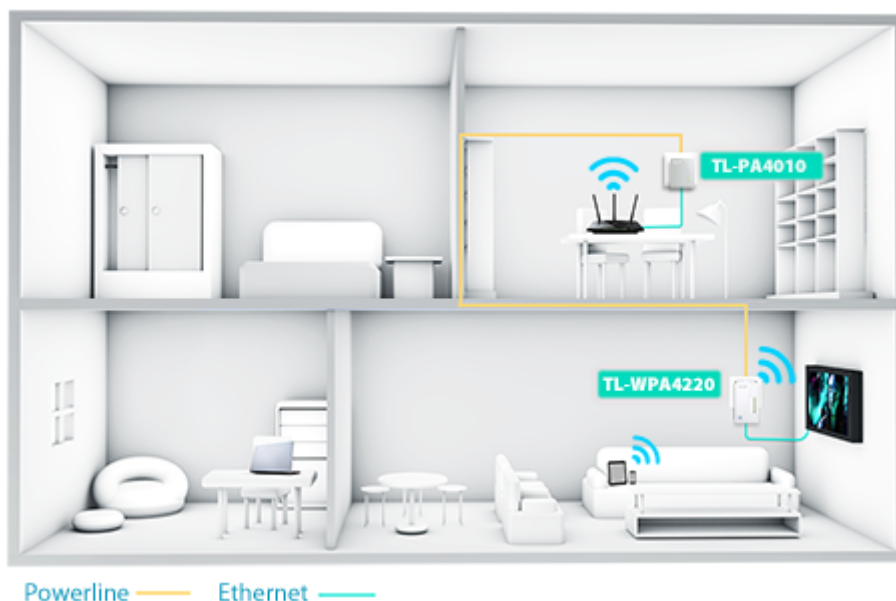

### TP-Link TL-WPA4220

TL-WPA4220 rozšíří vaše internetové připojení do každé místnosti domu pomocí stávající elektrické sítě.

TL-WPA4220 je vybaven tlačítkem klonování Wi-Fi pro velké rozšíření dosahu, což znamená, že může automaticky zkopírovat identifikátor SSID a heslo vašeho routeru. Tímto způsobem adaptér TL-WPA4220 zjednodušuje konfiguraci Wi-Fi a umožňuje bezproblémový roaming v rámci domácí sítě.

S pokročilou technologií HomePlug AV adaptér TL-WPA4220 poskytuje uživatelům stabilní a vysokorychlostní přenos dat rychlostí až 500 Mbit/s na vzdálenost až 300 metrů. Je skvělou volbou pro kompletní domácí řešení určené pro připojení všech síťově kompatibilních zařízení – od počítačů a herních konzolí až po set-top boxy pro IPTV, tiskárny a pevné disky NAS.