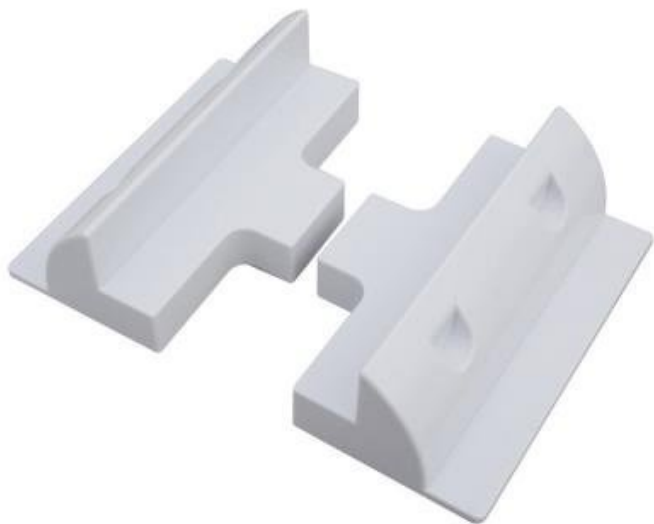

XTEND SOLARMI SPSIDE2

Cena celkem:	126 Kč
	(bez DPH: 104 Kč)
Běžná cena:	138 Kč
Ušetříte:	13 Kč
Kód zboží:	SOPGWL0045
Part No.:	SPSIDE2
Záruka:	26 měs.
Stav:	Nové zboží

Popis

Xtend Solarmi SPSIDE2

Plastové postranní držáky pro solární panely (sada 2 ks) slouží pro připevnění solárního panelu s hliníkovým rámem na střechu domu, karavanu, dodávky, lodě atd.

Upevnění pomocí lepidel, pro extra bezpečnost lze provrtat a přišroubovat.

Pro spolehlivé uchycení doporučujeme 2 sady.

ZÁKLADNÍ SPECIFIKACE

Rozměry: 180 × 90 × 65 mm

Výška držáku: 6 cm

Materiál: UV odolný ABS plast

Barva: bílá