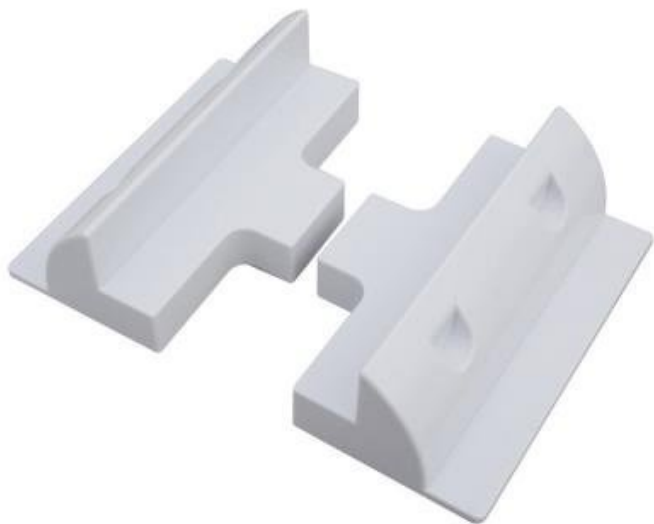

XTEND SOLARMI SPSIDE2

Cena celkem:	126 Kč (bez DPH: 104 Kč)
Běžná cena:	138 Kč
Ušetříte:	13 Kč
Kód zboží:	SOPGWL0045
Part No.:	SPSIDE2
Záruka:	26 měs.
Stav:	Nové zboží

Popis

Xtend Solarmi SPSIDE2

Plastové postranní držáky pro solární panely (sada 2 ks) slouží pro připevnění solárního panelu s hliníkovým rámem na střechu domu, karavanu, dodávky, lodě atd.

Upevnění pomocí lepidel, pro extra bezpečnost lze provrtat a přišroubovat.

Pro spolehlivé uchycení doporučujeme 2 sady.

ZÁKLADNÍ SPECIFIKACE

Rozměry: 180 × 90 × 65 mm

Výška držáku: 6 cm

Materiál: UV odolný ABS plast

Barva: bílá