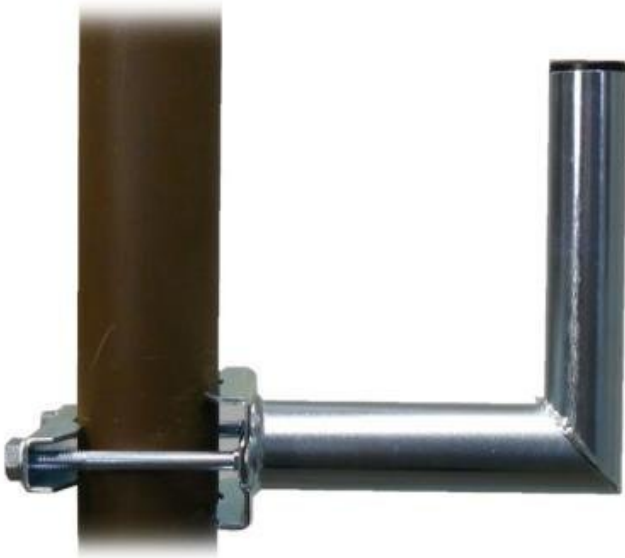

## DRŽÁK WAVERF PK20S42 NA STOŽÁR 20CM

Cena celkem:

**318 Kč**  
**(bez DPH: 262 Kč)**

Běžná cena:

**349 Kč**

Ušetříte:

**32 Kč**

Kód zboží:

### WaveRF 3021301E

Držák vhodný k připevnění na stožár nebo svislou trubku, pro uchycení satelitních parabol a větších antén. Povrchově upraveno galvanickým zinkem.

### ZÁKLADNÍ SPECIFIKACE

**Délka odsazení:** 200 mm

**Celková výška držáku:** 200 mm

**Pracovní výška držáku:** 160 mm

**Průměr trubky:** 42 mm

**Základna:** 3 mm silný zubatec k uchycení na trubku 25-70 mm