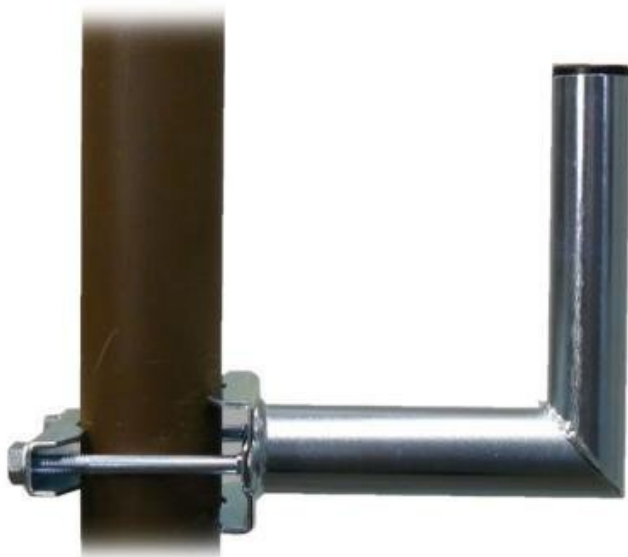

DRŽÁK WAVERF PK20S42 NA STOŽÁR 20CM

Cena celkem:

318 Kč
(bez DPH: 262 Kč)

Běžná cena:

349 Kč

Ušetříte:

32 Kč

Kód zboží:

SATWAR0007

Part No.:

3021301E

Záruka:

26 měs.

Stav:

Nové zboží

Popis

WaveRF 3021301E

Držák vhodný k připevnění na stožár nebo svislou trubku, pro uchycení satelitních parabol a větších antén. Povrchově upraveno galvanickým zinkem.

ZÁKLADNÍ SPECIFIKACE

Délka odsazení: 200 mm

Celková výška držáku: 200 mm

Pracovní výška držáku: 160 mm

Průměr trubky: 42 mm

Základna: 3 mm silný zubatec k uchycení na trubku 25-70 mm

Hmotnost: 1200 g