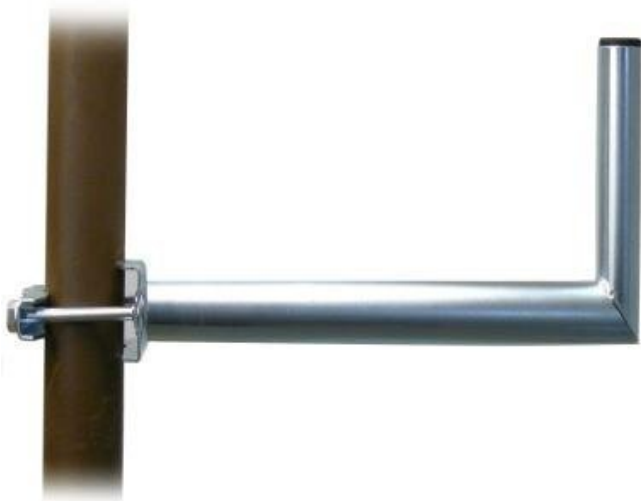

Petr Hlavinka (eshop.phcomp.cz)

phcomp@phcomp.cz

+420 728 871 498

08.04.26 18:26:53

DRŽÁK WAVERF 3021302E

Cena celkem:

366 Kč

(bez DPH: 302 Kč)

Běžná cena:

402 Kč

Ušetříte:

37 Kč

Kód zboží:

SATWAR0004

Part No.:

3021302E

Záruka:

26 měs.

Stav:

Nové zboží

Popis

WafeRF 3021302E

Držák o délce 35 cm je vhodný k připevnění na stožár nebo svislou trubku, pro uchycení satelitních parabol a větších antén.