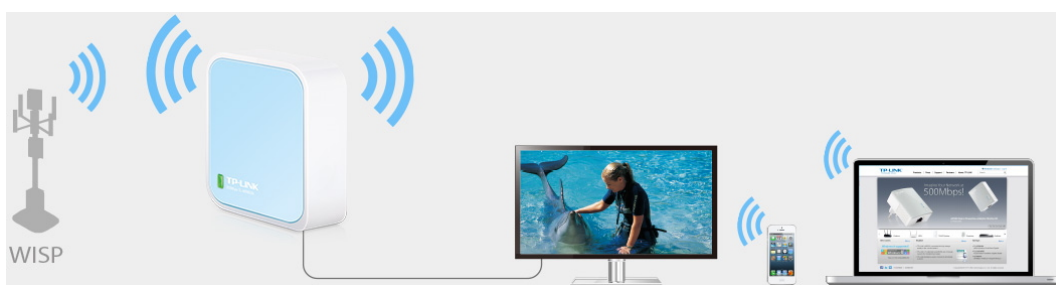

- Bezdrátový přenos dat rychlostí až 300 Mbit/s je ideální pro streamování videa, online hraní her a VoIP
- Kapesní velikost - ideální pro domácí použití a na cesty
- Podporuje provozní režimy router, opakovač signálu, klient, AP a WISP
- Flexibilní napájení prostřednictvím mikro USB portu z externího adaptéru nebo z počítače připojeného přes USB
- Snadná instalace během chvilky

Standardy Wi-Fi: IEEE 802.11n, IEEE 802.11g, IEEE 802.11b

Frekvence: 2,4 - 2,4835 GHz

Zabezpečení bezdrátové sítě: 64/128/152-bit WEP, WPA/WPA2, WPA-PSK/WPA2-PSK

Rozměry: 57 x 57 x 18 mm

Režim router

Okamžitě vytvoří samostatnou bezdrátovou síť a s můžete tak sdílet síť pro více zařízení. Ideální pro použití ve většině hotelech.

Režim hotspot

Užijte si bezdrátový přístup k internetu připojením k venkovnímu WISP Access Pointu.

Režim opakovače signálu

Rozšíření stávající Wi-Fi zesiluje signál a zvětšuje pokrytí.

Režim klient

Umožňuje zařízením, která vyžadují připojení po kabelu připojit se ke stávající bezdrátové síti.

Režim access point

Vytvoří bezdrátovou síť pro Wi-Fi zařízení.