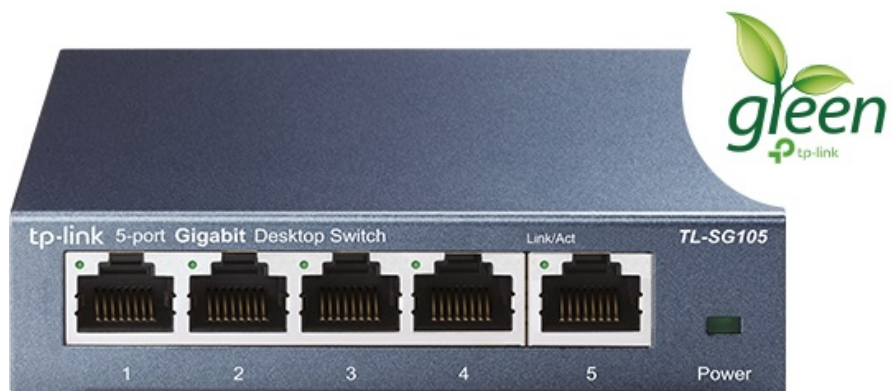

Součástí balení je napájecí adaptér (5 V/0,6 A).

ZÁKLADNÍ SPECIFIKACE

Porty: 5 × RJ-45 10/100/1000 Mb/s

PoE: ne

Kapacita switche: 10 Gb/s

Rychlost směrování: 7,4 Mp/s

Rozměry: 100 × 98 × 25 mm