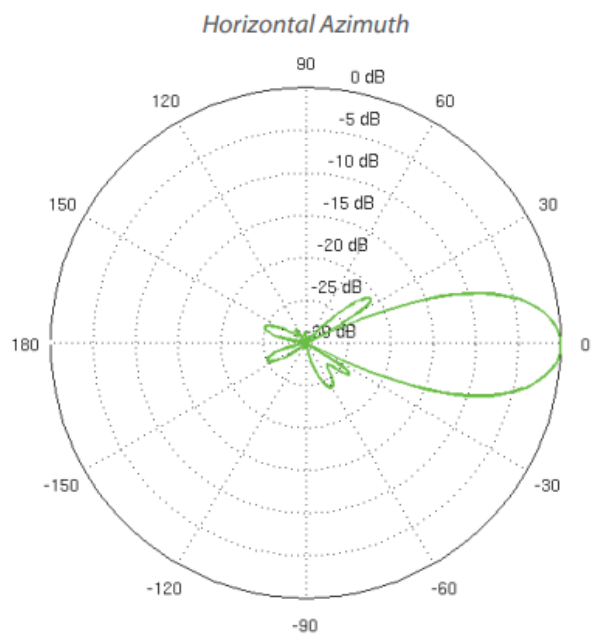

Použití je možné při dodržování všeobecného oprávnění č. VO-R/12/09.2010-12.

ZÁKLADNÍ SPECIFIKACE

Frekvence: 2412 - 2472 MHz

Přenosová rychlost: až 330 Mb/s

Konektor: 1 x RJ-45

Anténa: 1 x 18 dBi

Standard: 802.11n

Šifrování: WPA2-AES

Napájení: 24 V, 0,5 A Gigabit (pasivní PoE)

Rozměry: 420 x 420 x 289 mm

Hmotnost: 1,795 kg

Vyzařovací charakteristika:

Ztráta odrazem:

Return Loss