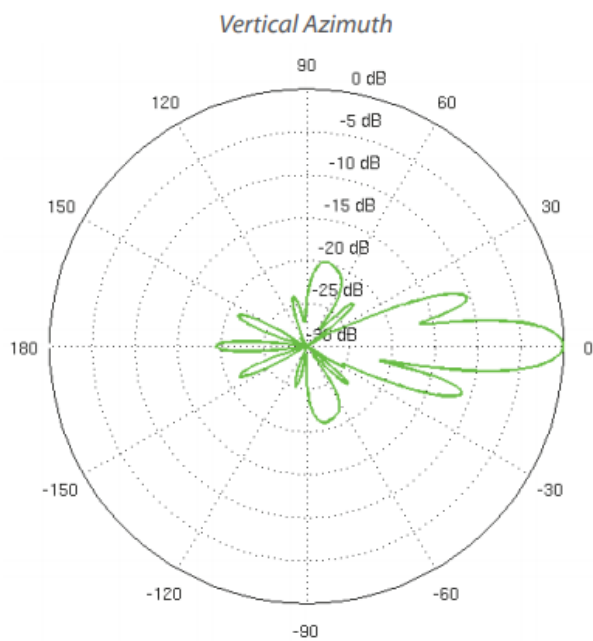

Výkonná venkovní jednotka včetně **18 dBi** antény pro pásmo **2,4 GHz**, která dosahuje přenosové rychlosti **až 330 Mb/s** a stabilního spojení i v zarušeném prostředí. Uvnitř se nachází výkonný procesor MIPS 74Kc, kterému sekunduje 64 MB operační paměti. Zařízení disponuje gigabitovým portem **RJ-45**, po kterém lze také jednotku napájet **pasivním PoE** adaptérem.

Šifrování: WPA2-AES

Napájení: 24 V, 0,5 A Gigabit (pasivní PoE)

Rozměry: 420 x 420 x 289 mm

Hmotnost: 1,795 kg

Vyzařovací charakteristika:

Ztráta odrazem:

Return Loss