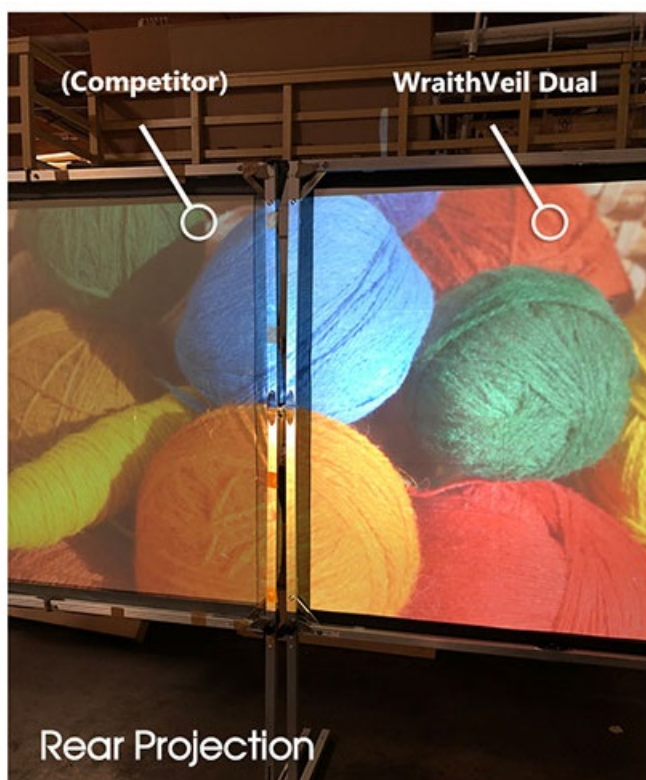

Popis

Elite Screens OMS120H2-DUAL - projekční plátno na párty nebo filmové večery

Projekční plátno Elite Screens OMS120H2-DUAL představuje ideální plochu pro venkovní promítání v parku, kempu na dvoře vašeho domu, ale uplatní se také ve vnitřních prostorech. Skládací konstrukce s lehkým hliníkovým rámem umožňuje rychlé a snadné nastavení během několika minut.

Projekční plocha s úhlopříčkou 120 palců je tvořena materiálem WraithVeil Dual, který je odolný, podporuje oboustrannou projekci, široké pozorovací úhly a vyvážené barvy. **Černé ohrazení** po stranách zlepšuje kontrast obrazu.

ZÁKLADNÍ SPECIFIKACE

Úhlopříčka: 120" (304,8 cm)

Poměr stran: 16 : 9

Typ plátna: pevný rám - venkovní

Rozměry plátna: 265,7 x 149,4 cm

Materiál plátna: WraithVeil Dual

Odrzivost plátna (gain): 0.8

Projekční vzdálenost: normal, Short Throw, Ultra-Short-Throw

Barva rámu: stříbrná

WraithVeil Dual

1. Materiál plátna WraithVeil Dual (oboustranná projekce)
2. 150° pozorovací úhel (75° L&R)
3. Aktivní 3D & 4K/8K Ultra HD Ready
4. Světle šedá barva (PVC Flexible)
5. Vhodné pro projektory s krátkou i velmi krátkou projekční vzdáleností a běžné projektory