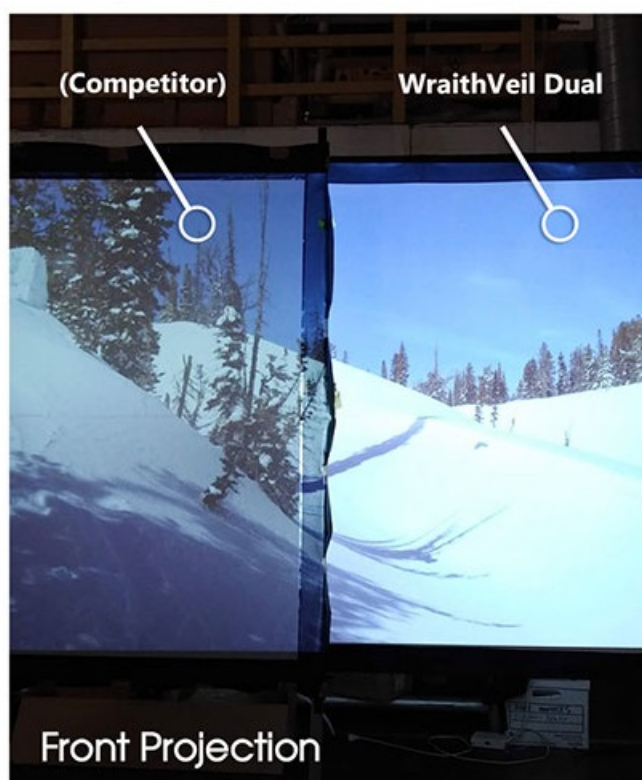

Popis

Elite Screens OMS120H2-DUAL - projekční plátno na párty nebo filmové večery

Projekční plátno Elite Screens OMS120H2-DUAL představuje ideální plochu pro venkovní promítání v parku, kempu na dvoře vašeho domu, ale uplatní se také ve vnitřních prostorech. Skládací konstrukce s lehkým hliníkovým rámem umožňuje rychlé a snadné nastavení během několika minut.

Projekční plocha s úhlopříčkou 120 palců je tvořena materiálem WraithVeil Dual, který je odolný, podporuje oboustrannou projekci, široké pozorovací úhly a vyvážené barvy. **Černé ohrazení** po stranách zlepšuje kontrast obrazu.

Black masking borders on all sides enhances picture contrast and absorbs minor projector overshoot

Available diagonal sizes and Aspect Ratios

16:9

Outdoor accessories include guy-lines and ground stakes

Folding frame design easily packs away into lightweight carrying case

ZÁKLADNÍ SPECIFIKACE

Úhlopříčka: 120" (304,8 cm)

Poměr stran: 16 : 9

Typ plátna: pevný rám - venkovní

Rozměry plátna: 265,7 x 149,4 cm

Materiál plátna: WraithVeil Dual

Odrzivost plátna (gain): 0.8

Projekční vzdálenost: normal, Short Throw, Ultra-Short-Throw