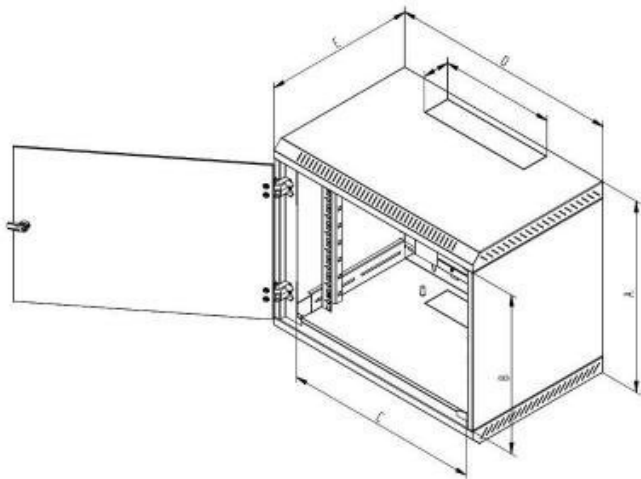

Petr Hlavinka (eshop.phcomp.cz)

phcomp@phcomp.cz

+420 728 871 498

09.04.26 0:50:21

DVEŘE TRITON RAC-DC-A16-X1

Cena celkem:

2 251 Kč

(bez DPH: 1 861 Kč)

Běžná cena:

2 477 Kč

Ušetříte:

225 Kč

Kód zboží:

ACNET9542

Part No.:

RAC-DC-A16-X1

Záruka:

24 měs.

Stav:

Nové zboží

Popis

Triton RAC-DC-A16-X1

Dveře se sítím s perforací 80% včetně kování pro nástěnné rozvaděče RBA a RUA o výšce 12U.

ZÁKLADNÍ SPECIFIKACE

Výška: 12U

Typ rozvaděče: RBA, RUA, RCA