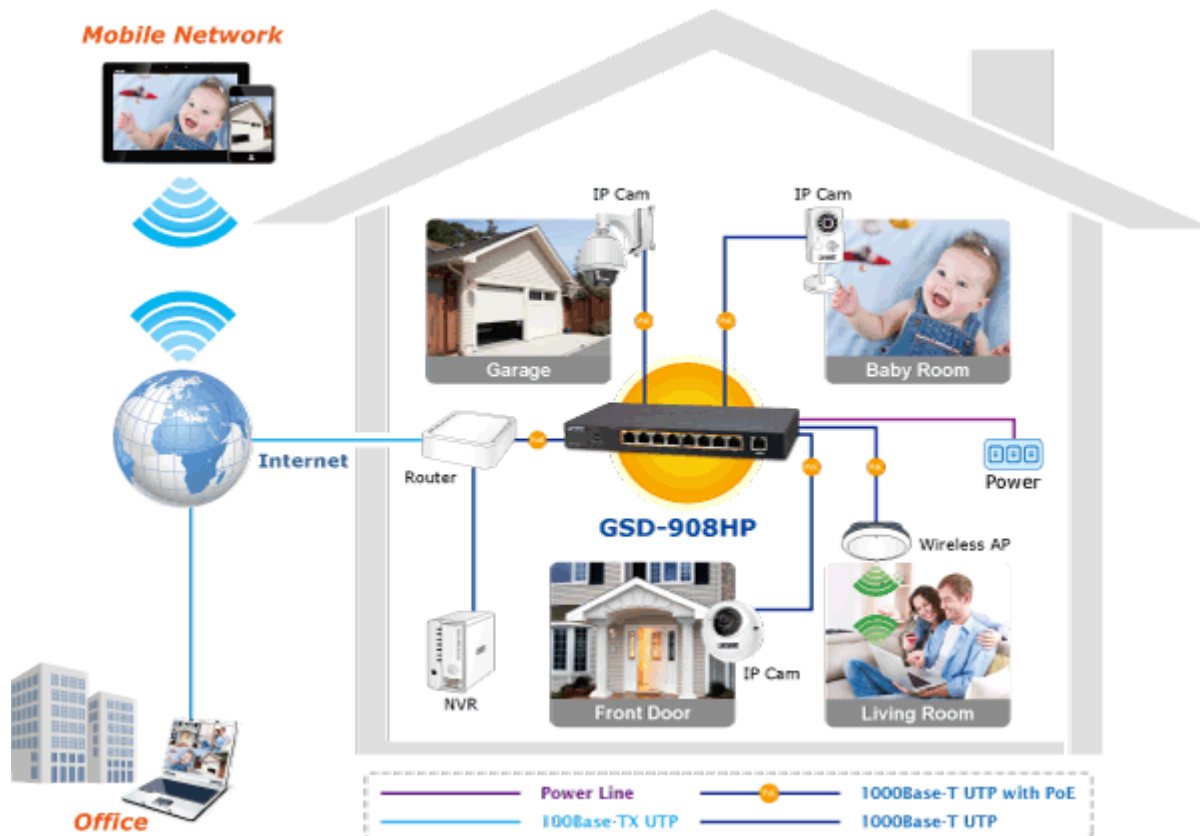

PLANET GSD-908HP

Cena celkem:	3 109 Kč (bez DPH: 2 569 Kč)
Běžná cena:	3 420 Kč
Ušetříte:	311 Kč
Kód zboží:	NETPLA1851
Part No.:	GSD-908HP
Záruka:	38 měs.
Stav:	Nové zboží

Popis

PLANET GSD-908HP

Gigabitový přepínač 9 portů 1000Base-T, 8 portů s PoE injektorem 802.3af, napájecí výkon až 100W. Externí napájecí zdroj, kovové provedení, bez ventilátorů.

Gigabitový 9portový přepínač s 8 PoE (power over ethernet) porty pro centralizované napájení zařízení po ethernetu jako jsou IP kamery, WiFi prvky nebo VOIP telefony. Celkem je k dispozici výstupní výkon 120W. Zařízení je svým provedením vhodné jak pro instalaci do domácích nebo kancelářských prostorů, je vhodné i pro aplikace v lokálních rozvaděčích. Výstupní výkon PoE portů je regulován v závislosti na příkonu napájených zařízení.

Provedení: desktop

Napájení: zdroj DC 55V, 2A max., celkový příkon do 100W

Ochrana: ne

Provozní teplota: 0 - 50°C

Rozměry: 235 x 103 x 27 mm

Hmotnost: 628 g

POE funkce:

Celkový napájecí výkon: 100 W, IEEE 802.3af, IEEE 802.3at

Počet injektorů: 8 x až 30 W

Perfect Combination 8-Port PoE Switch + 8-Ch NVR

[Parametry](#)

[Prezentace a použití](#)

[Manuál](#)

[Ostatní download](#)