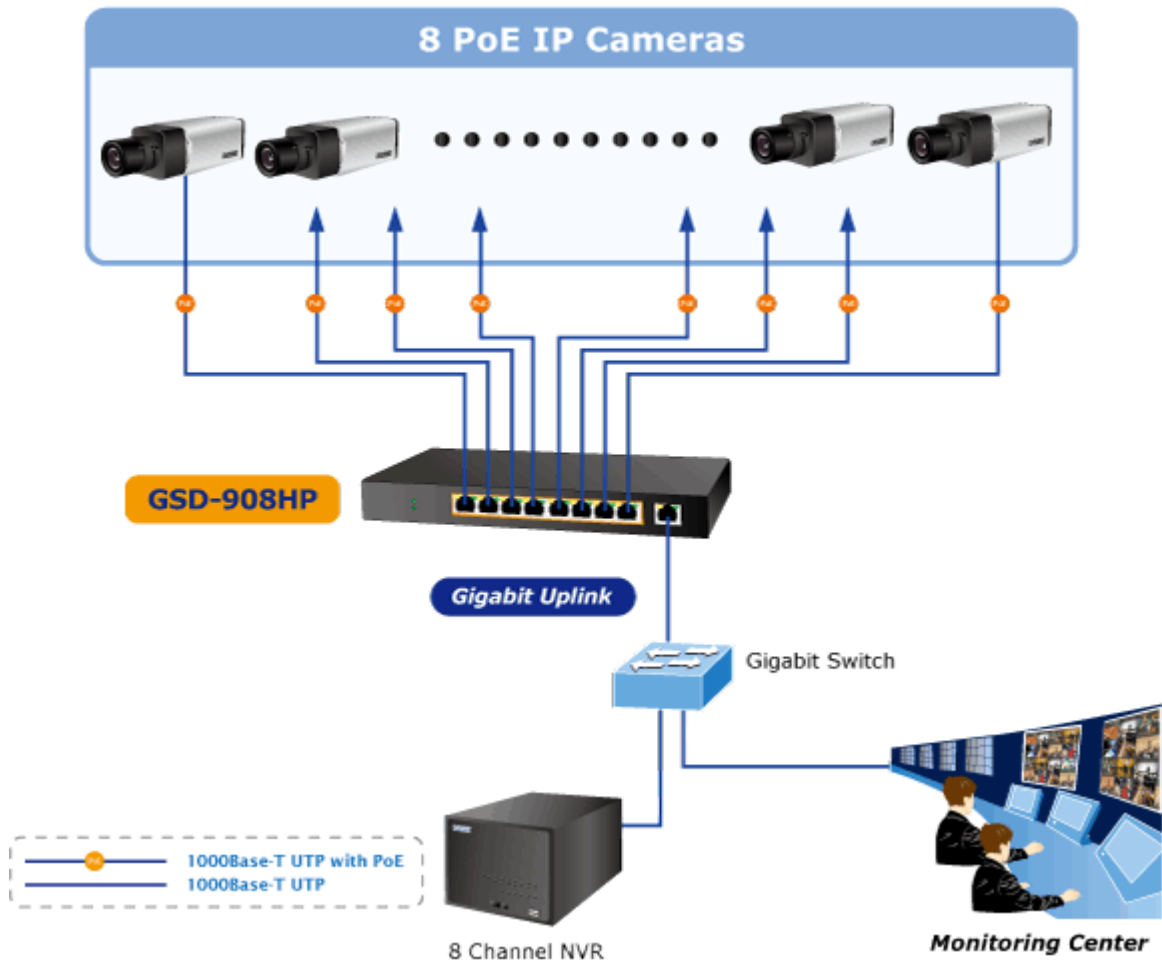

PLANET GSD-908HP

Cena celkem:	3 109 Kč (bez DPH: 2 569 Kč)
Běžná cena:	3 420 Kč
Ušetříte:	311 Kč
Kód zboží:	NETPLA1851
Part No.:	GSD-908HP
Záruka:	38 měs.
Stav:	Nové zboží

Popis

PLANET GSD-908HP

Gigabitový přepínač 9 portů 1000Base-T, 8 portů s PoE injektorem 802.3af, napájecí výkon až 100W. Externí napájecí zdroj, kovové provedení, bez ventilátorů.

Gigabitový 9portový přepínač s 8 PoE (power over ethernet) porty pro centralizované napájení zařízení po ethernetu jako jsou IP kamery, WiFi prvky nebo VOIP telefony. Celkem je k dispozici výstupní výkon 120W. Zařízení je svým provedením vhodné jak pro instalaci do domácích nebo kancelářských prostorů, je vhodné i pro aplikace v lokálních rozvaděčích. Výstupní výkon PoE portů je regulován v závislosti na příkonu napájených zařízení.

ZÁKLADNÍ SPECIFIKACE

Fyzické vlastnosti:

Porty: 9 x 10/100/1000BASE-T s PoE, 1 x 10/100/1000BASE-T

Paměť: 4k MAC adres, buffer 192 KB

Propustnost: sběrnice 18 Gbps, provozně 13,3 Mpps (64B)

Podpora přenosu: JumboFrame 9KB

Počet injektorů: 8 x až 30 W

Perfect Combination 8-Port PoE Switch + 8-Ch NVR

[Parametry](#)

[Prezentace a použití](#)

[Manuál](#)

[Ostatní download](#)