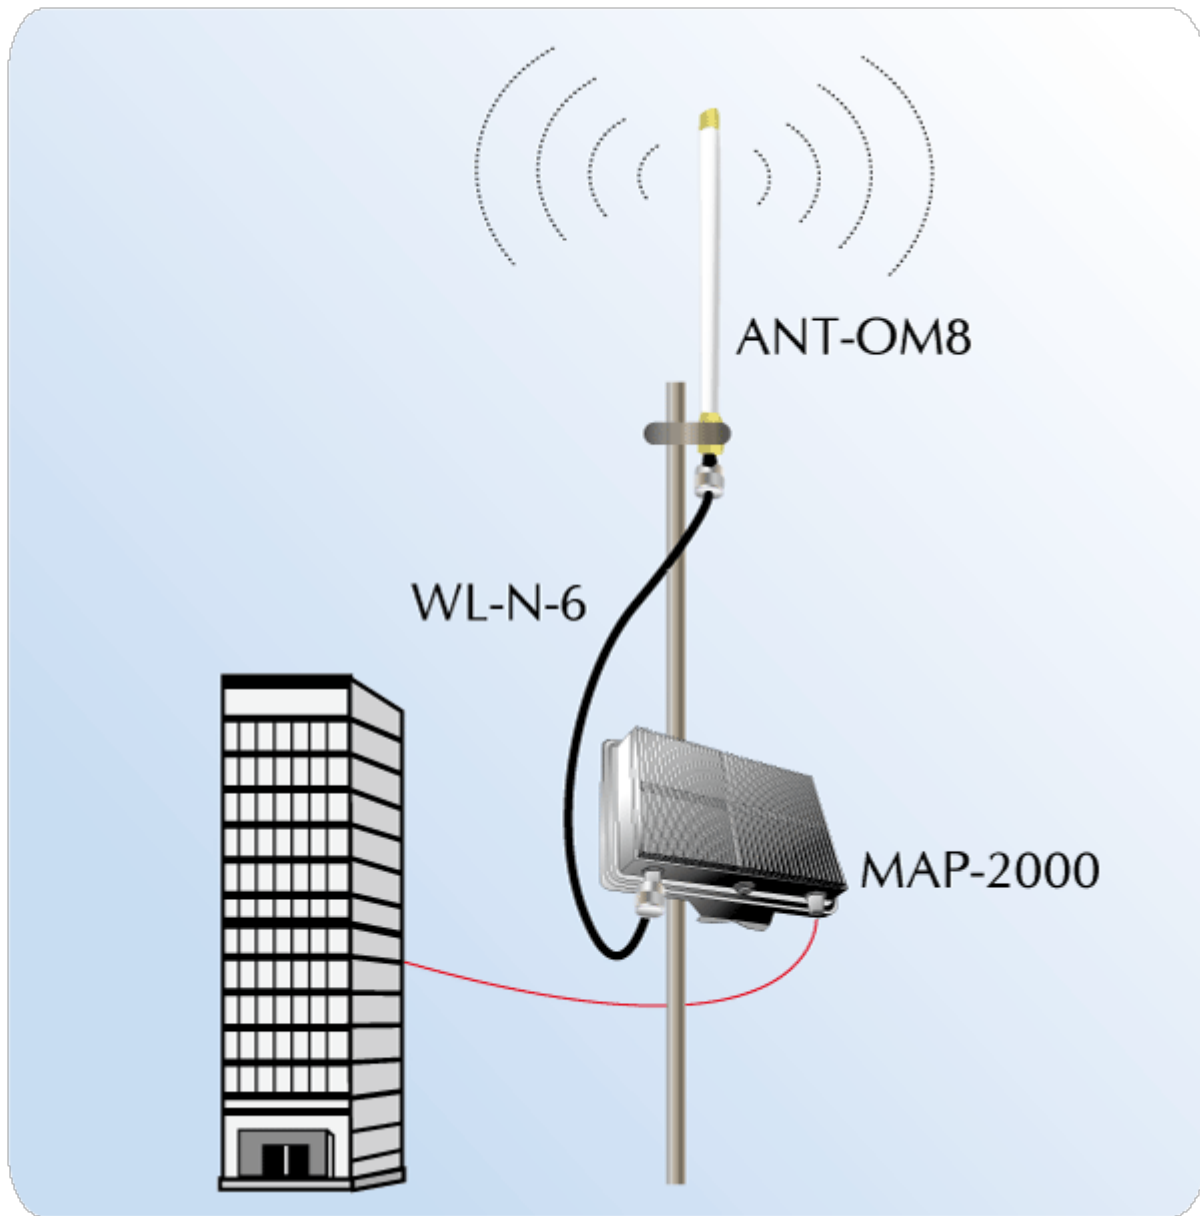

PLANET VŠESMĚROVÁ ANTÉNA 8DBI

Cena celkem:	1 318 Kč (bez DPH: 1 089 Kč)
Běžná cena:	1 450 Kč
Ušetříte:	132 Kč
Kód zboží:	NETPLA1757
Part No.:	ANT-OM8
Záruka:	26 měs.
Stav:	Nové zboží

Popis

PLANET všesměrová anténa 8 dBi

Všesměrová anténa 8 dBi určená pro libovolné systémy ve frekvenčním pásmu **2,4 GHz**. Primárně navržené pro ISM pásmo 2400-2485 MHz a nasazení pro bezdrátové datové sítě. Jejich typickou aplikací je připojení bezdrátových WLAN přístupových bodů.

ZÁKLADNÍ SPECIFIKACE

Zisk: 8 dBi

Vertikální úhel pokrytí (-3 dB): 10°

Impedance: 50 Ohmů

SWR: <1,3

Polarizace: vertikální, lineární

Provozní teplota: -40 až +70 °C

Konektor: N (Female)