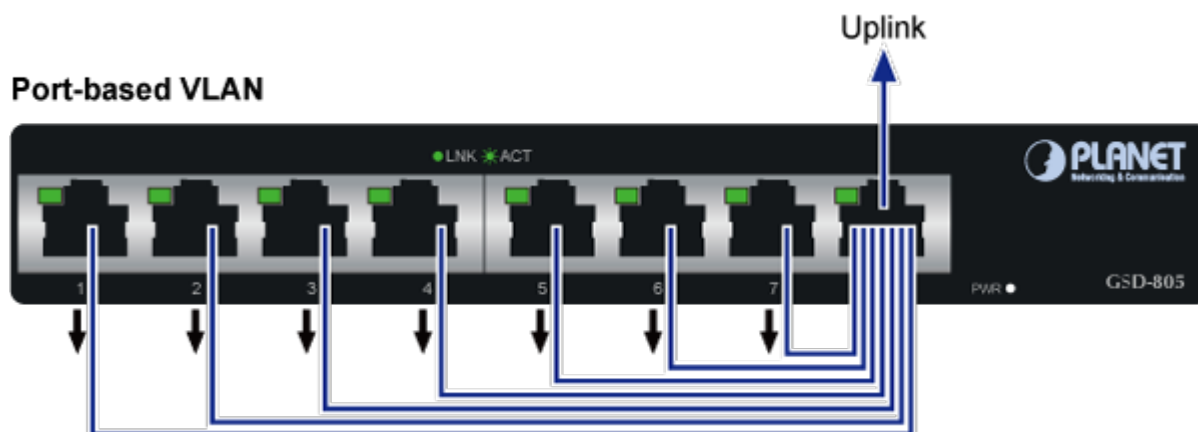

### PLANET GSD-805v2

8portový Gigabitový desktopový přepínač. Portové VLAN s možnou izolací portů. ESD+EFT ochrany proti elektrostatice a přepětí. Energeticky úsporný dle IEEE 802.3az. Kovová skříň, interní napájecí zdroj, bez ventilátorů.

Gigabitové přepínače v miniaturním provedení pro stolní použití. Mají plnou propustnost, jsou neblokující, vybaveny architekturou Store and Forward.