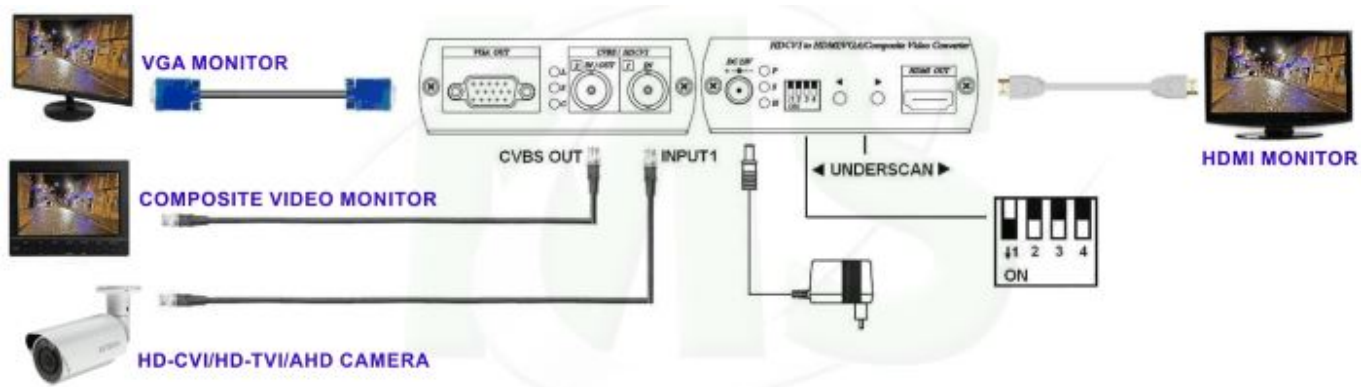

Převodník pro konverzi AHD ale i PAL signálu na HDMI, VGA a PAL. Je multifunkční a užití nalezne pro tyto situace:

- a) zobrazení analogového HD (720p nebo 1080p) na dostupném HDMI/VGA monitoru aniž by se ovlivnila funkce kamerového systému, tj. HD kamera je zapojena jako tzv. loop (smyčka) a signál prochází převodníkem beze změny do DVR. Ale zároveň se posílá konvertovaný výstup do HDMI a VGA portu (simultánně), tj. je možné zapojit i dva monitory najednou.
Místo HD kamery je možné zapojit i analogovou SD kameru (PAL/NTSC).
Tzv. režim LOOP
- b) zobrazení analogového HD na monitoru s analogovým vstupem - v tomto režimu se posílá konvertovaný signál na všechny tři obrazové výstupy: HDMI, VGA a CVBS (PAL/NTSC). V tomto režimu je smyčkový port obsazen CVBS výstupním signálem.
Tzv. režim CVBS OUT
- c) střídavé zobrazení dvou analogových HD kamer (nebo analogových SD kamer) na dva monitory HDMI a VGA - v tomto režimu je možné zobrazovat na HDMI a VGA monitoru vždy jednu HD kameru. Volba je prováděna tlačítkem na konvertoru. Tento režim může zobrazovat jednu kameru v hlavním náhledu a druhou kameru v PIP (picture in picture).
Tzv. režim HD INPUT

ZÁKLADNÍ SPECIFIKACE

Vlastnosti:

- Režim přepínače mezi dvěma HD kamerami

- Režimy zařízení se nastavují třemi DIP přepínači
- Simultánní zobrazení na všech třech výstupech
- Rozlišení do 1920 x 1080 při 60 Hz neprokládaně
- Ovládání tlačítka na čelním panelu

Porty: 1 x BNC vstup/výstup (kompozitní signál, PAL nebo NTSC), 1 x BNC vstup, 1 x VGA výstup, 1 x HDMI výstup

Podporovaná rozlišení:

Vstup: HD-CVI, HD-TVI, AHD, 720p i 1080p (25/ 30 Hz), 960H, NTSC, PAL

Výstupy VGA/HDMI: 480p, 576p, 720p (50/ 60 Hz), 1080i (50/ 60 Hz), 1080p (50/ 60 Hz)

Napájení: 12 V, příkon <6 W (adaptér je součástí balení)

Rozměry: 130 x 88 x 30 mm

Hmotnost: 275 g

Schéma:

[Manuál](#)

[Ostatní download](#)