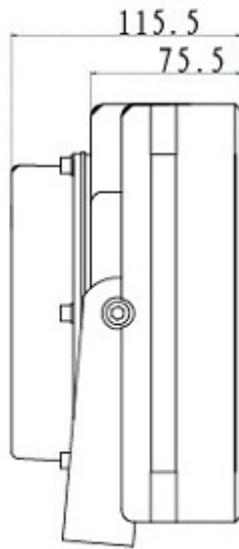

Lampy možno přímo sestavit vedle sebe, mají připravené vzájemné uchycení, které dovoluje natočit každou lampu jiným směrem. Lze sestavit nekonečný řetěz nebo sestavit lampy do kruhu apod.

ZÁKLADNÍ SPECIFIKACE

Napájení: 85–265 V AC, účinnost 0,9–0,98, příkon 47 W, klidový odběr 6 W

Uchycení: držák stěnový / stropní

Složení: 30× 2 W LED Epistar (jsou zatěžovány jen na 60 % svého maxima pro dlouhou životnost)

Světelný výkon: 29–35 W v deklarovaném úhlu, 133–159 W

Vlnová délka: 850 nm

Úhel záření: 30°

Šířka pásma: 25 nm

Spínání: automatické, vestavěný světelný senzor

Provozní teplota: -40 °C až +55 °C

Materiál: čelní panel nárazuvzdorný polykarbonát, skříň hliník

Krytí: IP65

Chlazení: pasivní

Rozměr: 213 × 210 × 115,5 mm

Hmotnost: 3,3 kg

Příklady sestavení:

Rozměrová schémata:

Unit:MM

Unit:MM