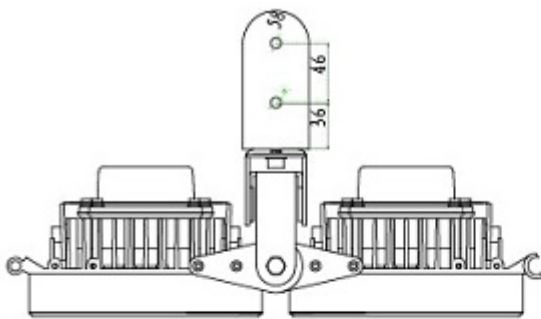

Lampy možno přímo sestavit vedle sebe, mají připravené vzájemné uchycení, které dovoluje natočit každou lampu jiným směrem. Lze sestavit nekonečný řetěz nebo sestavit lampy do kruhu apod.

ZÁKLADNÍ SPECIFIKACE

Vlnová délka: 850 nm

Úhel záření: 30°

Šířka pásma: 25 nm

Spínání: automatické, vestavěný světelný senzor

Provozní teplota: -40 °C až +55 °C

Materiál: čelní panel nárazuvzdorný polykarbonát, skříň hliník

Krytí: IP65

Chlazení: pasivní

Rozměr: 213 × 210 × 115,5 mm

Hmotnost: 3,3 kg

Příklady sestavení:

Rozměrová schémata:

Unit:MM

Unit:MM