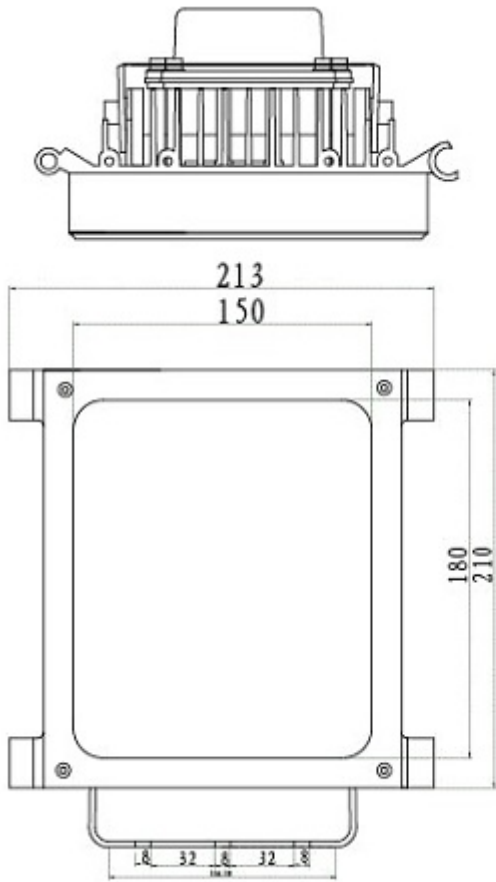

Lampy možno přímo sestavit vedle sebe, mají připravené vzájemné uchycení, které dovoluje natočit každou lampu jiným směrem. Lze sestavit nekonečný řetěz nebo sestavit lampy do kruhu apod.

ZÁKLADNÍ SPECIFIKACE

Napájení: 85–265 V AC, účinnost 0,9–0,98, příkon 47 W, klidový odběr 6 W

Uchycení: držák stěnový / stropní

Složení: 30× 2 W LED Epistar (jsou zatěžovány jen na 60 % svého maxima pro dlouhou životnost)

Světelný výkon: 29–35 W v deklarovaném úhlu, 133–159 W

Vlnová délka: 850 nm

Úhel záření: 30°

Šířka pásma: 25 nm

Spínání: automatické, vestavěný světelný senzor

Provozní teplota: -40 °C až +55 °C

Materiál: čelní panel nárazuvzdorný polykarbonát, skříň hliník

Krytí: IP65

Chlazení: pasivní

Rozměr: 213 × 210 × 115,5 mm

Hmotnost: 3,3 kg

Příklady sestavení:

Rozměrová schémata:

Unit:MM

Unit:MM