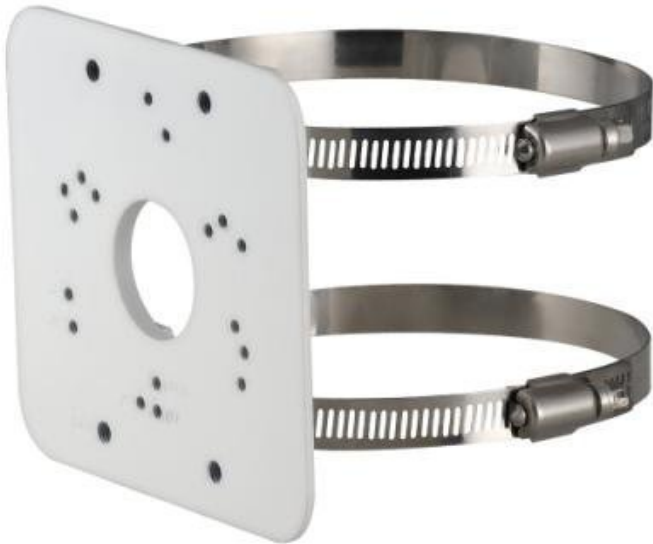

DAHUA PFA152-E

Cena celkem:

389 Kč

(bez DPH: 321 Kč)

Běžná cena:

428 Kč

Ušetříte:

39 Kč

Kód zboží:

NETDAH1425

Part No.:

PFA152-E

Záruka:

38 měs.

Stav:

Nové zboží

Popis

Dahua PFA152-E

Držák pro montáž kamer na sloup/trubku, zatížitelnost 3 kg. Použitelné na trubku průměru 80 až 150 mm.

Pro přehled držáků a upevnění klikněte [ZDE](#).

ZÁKLADNÍ SPECIFIKACE

Nosnost: 3 kg

Materiál: hliník, ocel

Hmotnost: 270 g

Barva: bílá

Rozměry: 125,6 × 114 × 20 mm