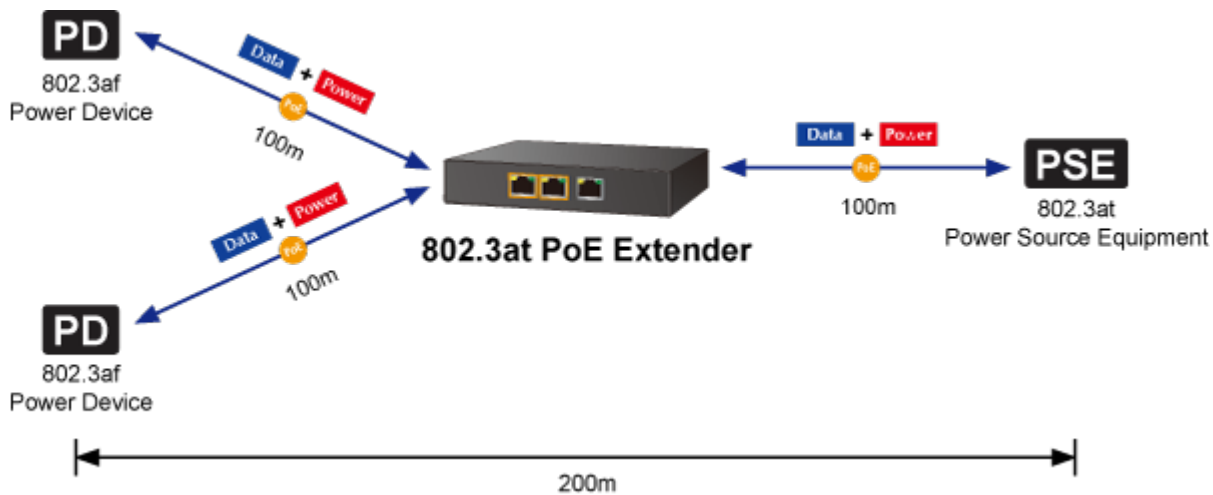

Aplikace extenderu je ideální v místě použití IP kamer nebo bezdrátových přístupových bodů na jejich delší přípojné vzdálenosti. Cenově se tak jedná o levné rozšíření možnosti instalovat napájená zařízení do míst vzdálenějších od centrálního switchu nebo racku. Použití spočívá v jednoduchém vložení extenderu na přerušené vedení.

ZÁKLADNÍ SPECIFIKACE

Fyzické vlastnosti:

Porty: 3 x RJ-45 10/100/1000Base-T

Paměť: 2k MAC adres, buffer 2 Mb

Propustnost: sběrnice 6 Gbps, provozně 4,46 Mpps

Podpora přenosu: JumboFrame 10 KB

Provedení: na zeď

Napájení: IEEE 802.3at DC 52-56 V, celkový příkon do 36 W

Ochrana: ESD do 2 kV, EFT do 2 kV

Provozní teplota: 0 až +50 °C

Rozměry: 140 x 77 x 28 mm

Hmotnost: 234 g

POE funkce:

Celkový napájecí výkon: 25 W, IEEE 802.3af, IEEE 802.3at

Počet injektorů: 1 x až 30,8 W (vstup), 2 x až 25 W

Typ napájení: End-span

Pokročilé funkce:

1. Rozšiřuje dosah PoE na dalších 100 metrů

 [Parametry](#)

 [Ostatní download](#)