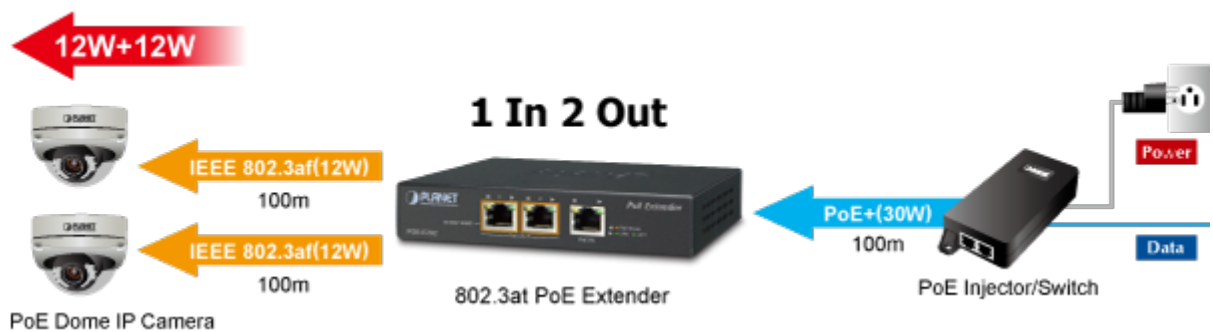

Porty 1x napájený + 2x napájecí, **výkon celkem 25 W**, podpora přenosu VLAN, ESD+EFT ochrany.

Řešení prodloužení segmentu ethernet včetně zvětšení dosahu napájení PoE (power over ethernet). Jedná se o jednoduché zařízení dovolující prodloužit maximální délku ethernet segmentu ze 100 m na 200 m nebo až 500 m včetně zachování napájení IEEE 802.3at zařízení na konci vedení.

Aplikace extenderu je ideální v místě použití IP kamer nebo bezdrátových přístupových bodů na jejich delší přípojné vzdálenosti. Cenově se tak jedná o levné rozšíření možnosti instalovat napájená zařízení do míst vzdálenějších od centrálního switchu nebo racku. Použití spočívá v jednoduchém vložení extenderu na přerušené vedení.

Napájení: IEEE 802.3at DC 52-56 V, celkový příkon do 36 W

Ochrana: ESD do 2 kV, EFT do 2 kV

Provozní teplota: 0 až +50 °C

Rozměry: 140 x 77 x 28 mm

Hmotnost: 234 g

POE funkce:

Celkový napájecí výkon: 25 W, IEEE 802.3af, IEEE 802.3at

Počet injektorů: 1 x až 30,8 W (vstup), 2 x až 25 W

Typ napájení: End-span

Pokročilé funkce:

1. Rozšiřuje dosah PoE na dalších 100 metrů

 [Parametry](#)

 [Ostatní download](#)