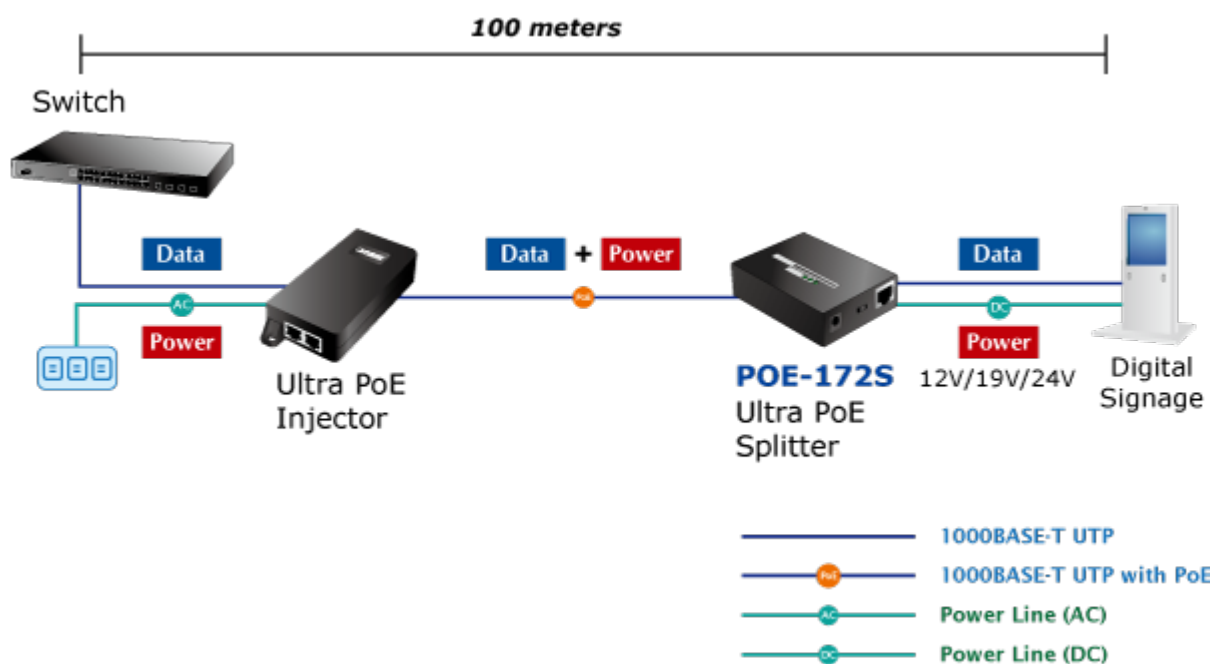

PLANET POE-172S

Cena celkem:	2 319 Kč (bez DPH: 1 916 Kč)
Běžná cena:	2 550 Kč
Ušetříte:	232 Kč
Kód zboží:	NETPLA1365
Part No.:	POE-172S
Záruka:	38 měs.
Stav:	Nové zboží

Popis

PLANET POE-172S

Gigabitový splitter pro napájení po Ethernetovém kabelu. Část pro přímé napájení vzdálených zařízení do příkonu až 60 W. Volitelné výstupní napětí 12/19/24 V DC, přepínání DIP přepínačem. Instalace desktop nebo do šasi.

"Power over Ethernet splitter" s maximální zatížitelností až 60 W pro napájení zařízení po ethernetu. Designovaný pro použití s kamerami PTZ, dotykovými monitory, pokladními terminály nebo Wi-Fi přístupovými body. Lze ho využít i pro napájení zařízení jako jsou embedded počítače nebo LCD zobrazovače, kiosky apod.

Napájení PoE lze realizovat i na gigabitovém ethernetu, napájení se přenáší po všech vodičích UTP/FTP ethernet vedení, injektor podporuje IEEE 802.3 / 802.3u / 802.3ab, 10/100/1000Base-T.

ZÁKLADNÍ SPECIFIKACE

Hmotnost: 300 g

POE funkce:

Celkový napájecí výkon: IEEE 802.3bt (zpětně kompatibilní s IEEE 802.3at, IEEE 802.3af)

Počet injektorů: 1 x až 60 W

Typ napájení: End-span, Mid-span

Typická aplikace:

PoE 802.3bt: