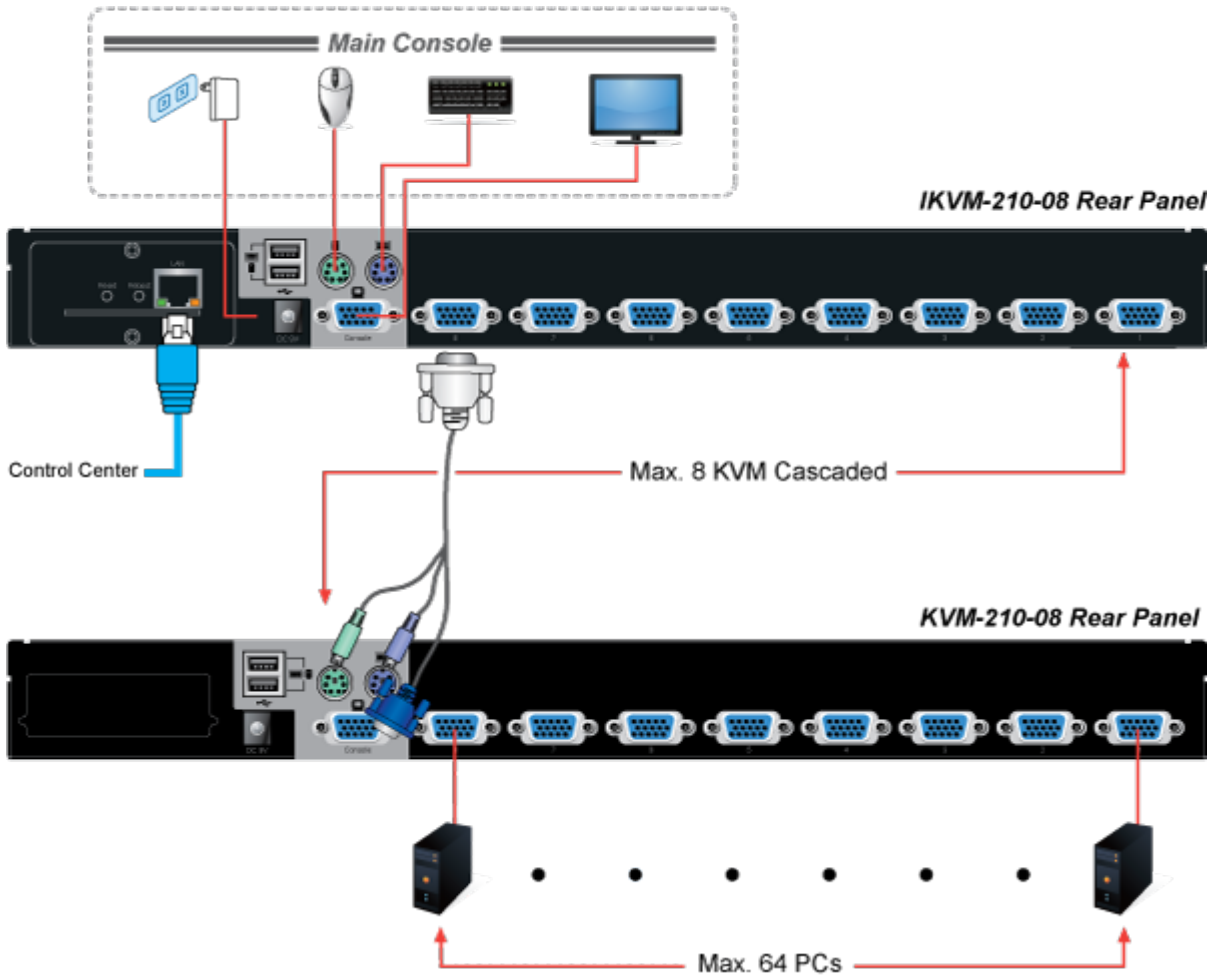

1 propojovací kabel délky 1,8 m v balení. Jednotka pro vzdálené ovládání několika počítačů přes internet nebo LAN síť díky interní možnosti hardwarového enkódování a přepínání periferních portů jako jsou video výstup, klávesnice a myš.

## ZÁKLADNÍ SPECIFIKACE

**Počet ovládaných počítačů:** 8

**Přípojovací kabely:** 8x KVM port pro připojení kabelu 3-v-1 (VGA, PS/2 klávesnice, PS/2 myš). Součástí balení 1x kabel KVM-KC1-1.8.

**Porty:** VGA HDB 15 pin pro připojení lokální klávesnice, myši a monitoru, 2x USB (typ A) porty pro připojení lokální klávesnice a myši

### Další vlastnosti:

- OSD a tlačítka pro lokální přepínání
- možná kaskáda až 8 KVM pro ovládání až 64 PC serverů/PC stanic
- připojitelné na klasická KVM která mají funkci hot-keys. Umožňují pomocí jediného IKVM ovládat velké množství počítačů

### Software ovládání a přístup:

- management pomocí dodané utility (Windows)
- max. rozlišení lokální 2048x1536, vzdálené 1920x1080
- zabezpečená komunikace s šifrováním provozu DES, 3DES, AES
- nastavení parametrů myši vzdáleného počítače: rychlost, zobrazování kurzoru, sloučení/rozdělení vzdálené a lokální myši
- softwarová klávesnice pro situace kdy je lokální klávesnice odlišná od vzdálené, mapování znaků