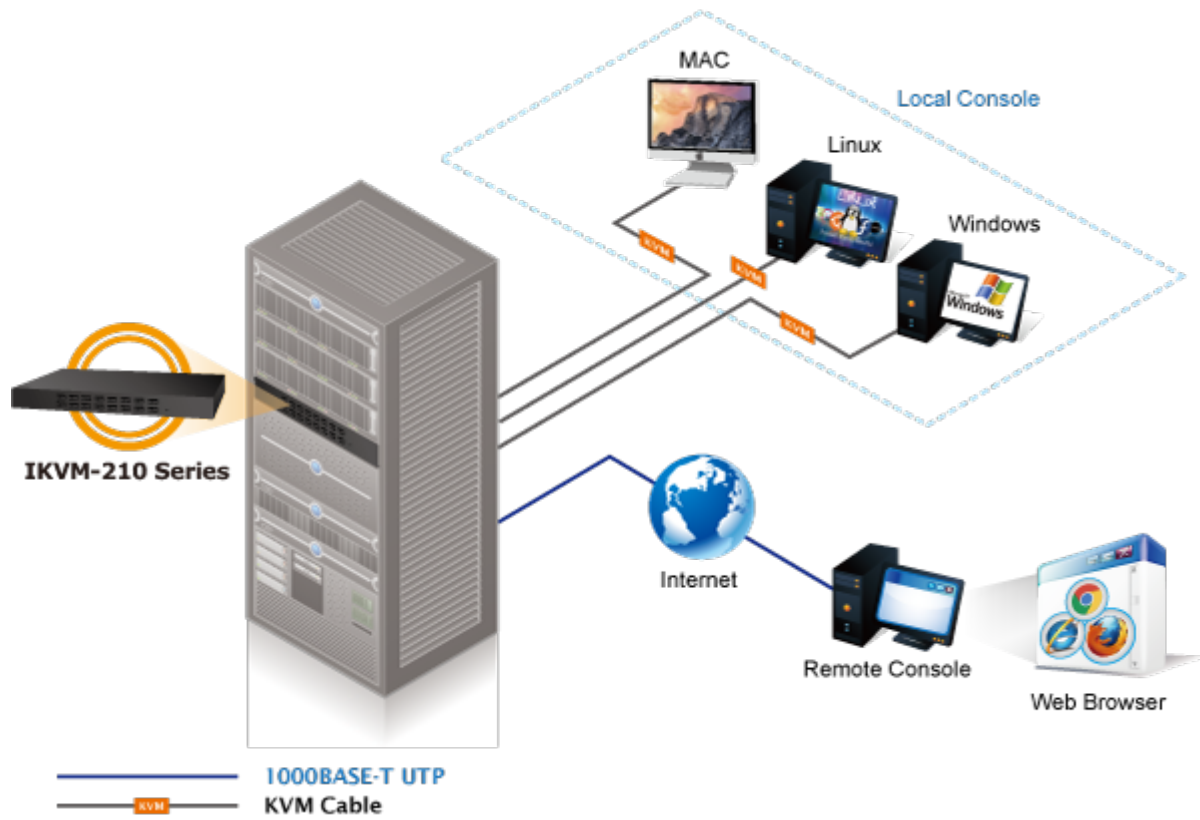

1 propojovací kabel délky 1,8 m v balení. Jednotka pro vzdálené ovládání několika počítačů přes internet nebo LAN síť díky interní možnosti hardwarového enkódování a přepínání periferních portů jako jsou video výstup, klávesnice a myš.

Fyzicky se přenáší obraz z připojených počítačů nebo serverů, řešení vzdáleného ovládání je absolutně nezávislé na instalovaných operačních systémech, je umožněn přístup do BIOSu ovládaného stroje.

Uživatel tak může spravovat až 8 počítačů, mezi jednotlivými vstupy se lze operativně elektronicky přepínat. Zařízení lze kaskádovat s dalšími KVM (keyboard-video-mouse) přepínači, jako jsou např. modely Planet KVM-210, počet ovládaných počítačů tak lze přímo rozšířit na počet 64 PC stanic.

## ZÁKLADNÍ SPECIFIKACE

**Počet ovládaných počítačů:** 8

**Přípojovací kabely:** 8x KVM port pro připojení kabelu 3-v-1 (VGA, PS/2 klávesnice, PS/2 myš). Součástí balení 1x kabel KVM-KC1-1.8.

**Porty:** VGA HDB 15 pin pro připojení lokální klávesnice, myši a monitoru, 2x USB (typ A) porty pro připojení lokální klávesnice a myši

### Software ovládání a přístup:

- management pomocí dodané utility (Windows)
- max. rozlišení lokální 2048x1536, vzdálené 1920x1080
- zabezpečená komunikace s šifrováním provozu DES, 3DES, AES
- nastavení parametrů myši vzdáleného počítače: rychlost, zobrazování kurzoru, sloučení/rozdělení vzdálené a lokální myši
- softwarová klávesnice pro situace kdy je lokální klávesnice odlišná od vzdálené, mapování znaků