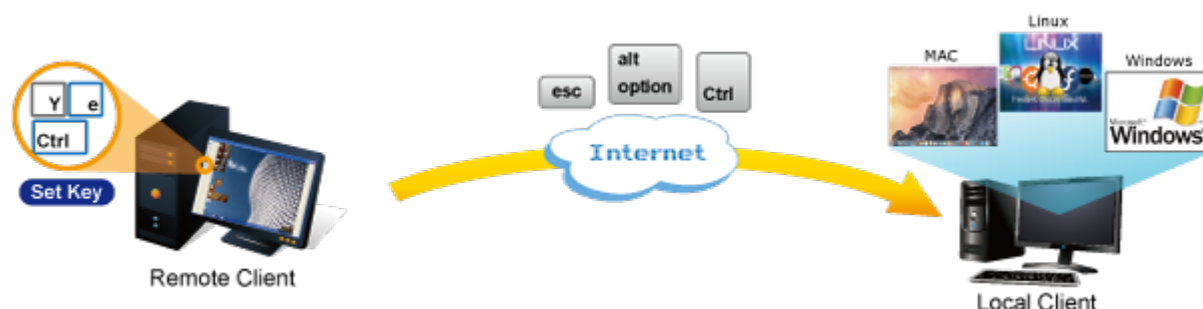

Fyzicky se přenáší obraz z připojených počítačů nebo serverů, řešení vzdáleného ovládání je absolutně nezávislé na instalovaných operačních systémech, je umožněn přístup do BIOSu ovládaného stroje.

Uživatel tak může spravovat až 8 počítačů, mezi jednotlivými vstupy se lze operativně elektronicky přepínat. Zařízení lze kaskádovat s dalšími KVM (keyboard-video-mouse) přepínači, jako jsou např. modely Planet KVM-210, počet ovládaných počítačů tak lze přímo rozšířit na počet 64 PC stanic.

## ZÁKLADNÍ SPECIFIKACE

**Počet ovládaných počítačů:** 8

**Přípojovací kabely:** 8x KVM port pro připojení kabelu 3-v-1 (VGA, PS/2 klávesnice, PS/2 myš). Součástí balení 1x kabel KVM-KC1-1.8.

**Porty:** VGA HDB 15 pin pro připojení lokální klávesnice, myši a monitoru, 2x USB (typ A) porty pro připojení lokální klávesnice a myši

### Další vlastnosti:

- OSD a tlačítka pro lokální přepínání
- možná kaskáda až 8 KVM pro ovládání až 64 PC serverů/PC stanic
- připojitelné na klasická KVM která mají funkci hot-keys. Umožňují pomocí jediného IKVM ovládat velké množství počítačů

### Software ovládání a přístup:

- management pomocí dodané utility (Windows)
- max. rozlišení lokální 2048x1536, vzdálené 1920x1080
- zabezpečená komunikace s šifrováním provozu DES, 3DES, AES
- nastavení parametrů myši vzdáleného počítače: rychlost, zobrazování kurzoru, sloučení/rozdělení vzdálené a lokální myši
- softwarová klávesnice pro situace kdy je lokální klávesnice odlišná od vzdálené, mapování znaků