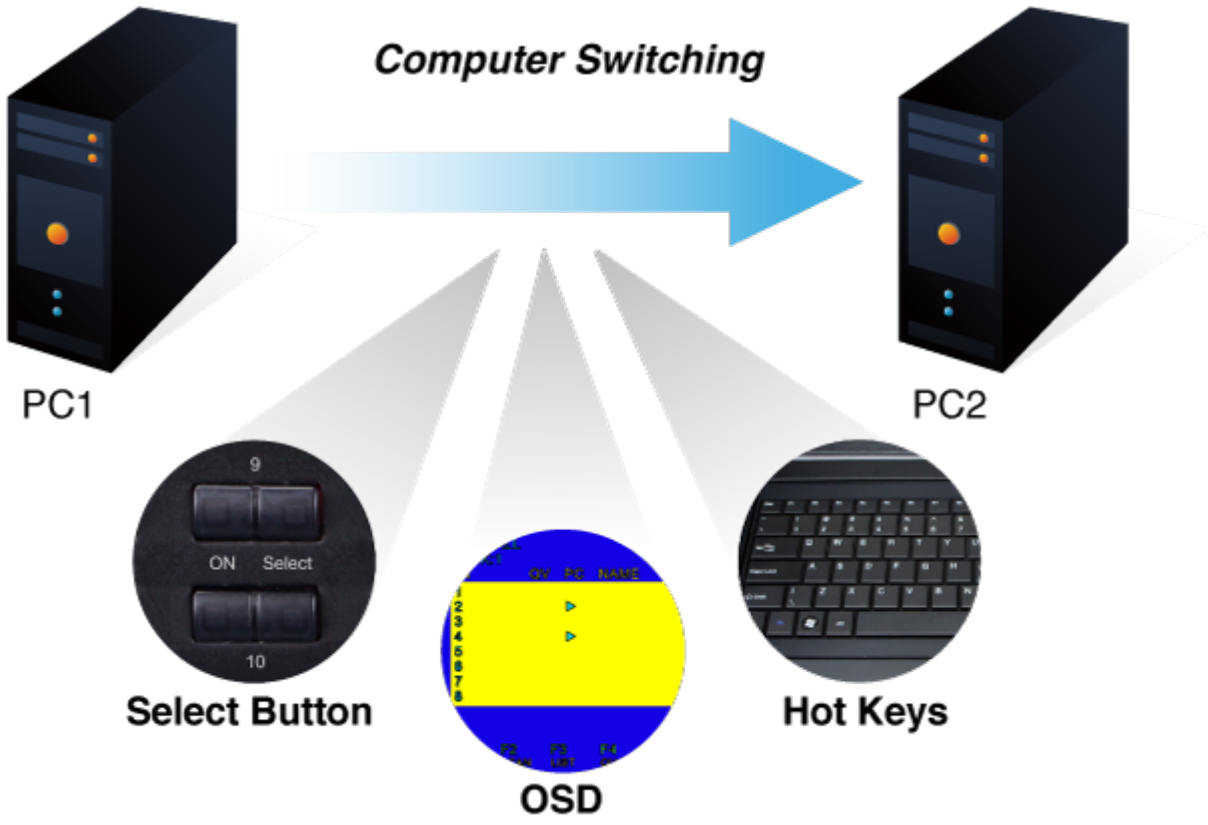

### PLANET KVM-210-16

KVM přepínač pro ovládání 16 počítačů z jedné klávesnice, monitoru a myši. On Screen Displej, hot keys, skenovací režim. Je možné kaskádovat až 16 KVM přepínačů a ovládat až 256 počítačů. Součástí balení je propojovací kabel délky 1,8 m.

### ZÁKLADNÍ SPECIFIKACE

**Porty:** 16 x HDB-15, 1 x PS/2 pro klávesnici, 1 x PS/2 pro myš, 1 x VGA HDB-15, 2 x USB typ A

**Max. kaskáda:** až 16 KVM pro ovládání až 256 PC

**Max. rozlišení:** 2048 x 1536

**Napájení:** DC 9 V, 1 A

**Provozní teplota:** -10 až 50 °C

**Rozměry:** 432 x 155 x 44 mm, rack 1U

**Hmotnost:** 2,22 kg

---

F6:SET

OSD ACTIVATING HOTKEY  
SWITCH HOTKEY  
CHANNEL DISPLAY MODE  
CHANNEL DISPLAY DURATION  
CHANNEL DISPLAY POSITION  
SCAN DURATION  
SET PASSWORD