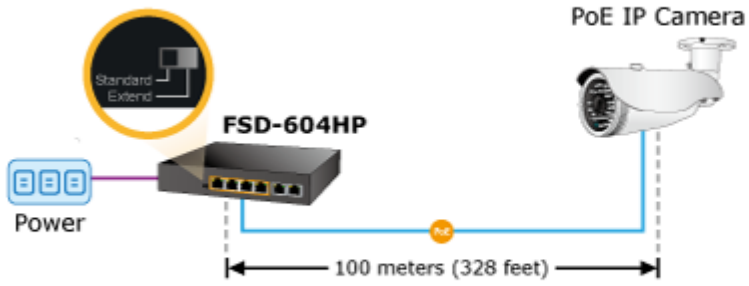

Extend mód pro spojení rychlostí 10 Mb/s do vzdálenosti až 150-200 m na UTP dle použitého vedení včetně napájení PoE. Portové VLAN na PoE portech.

Automatická detekce 10/100 Mbps a zkřížení kabelů. ESD+EFT ochrany, bez ventilátorů, napájení vnitřní AC 230 V.

Nespravovaný přepínač vhodný pro CCTV kamerové IP systémy. Má malé rozměry, nízký příkon a možnost dále napájet Power over Ethernet koncová zařízení podle standardu IEEE 802.3at. Umožňuje připojit a napájet zařízení ethernet rychlostí 10Mb/s do vzdálenosti až 250m na klasické UTP kabeláži, jednotlivé porty s PoE napájením lze provozně oddělit portovými VLAN.

Ochrana: ESD ±6KV DC, EFT ±4KV DC

Provozní teplota: 0 až 50°C

Rozměry: 168 x 93 x 32 mm

Hmotnost: 500 g

POE funkce:

Celkový napájecí výkon: 60 W, IEEE 802.3af, IEE 802.3at

Počet injektorů: 4 x až 30 W

Typ napájení: End-span

Pokročilé funkce:

1. Extended mód 10Mb/s s dosahem až 200m

Standard PoE Mode

Extend PoE Mode

-  100BASE-TX UTP with PoE
-  10BASE-T UTP with PoE

Port Isolation

Port-based VLAN

Mobile Network