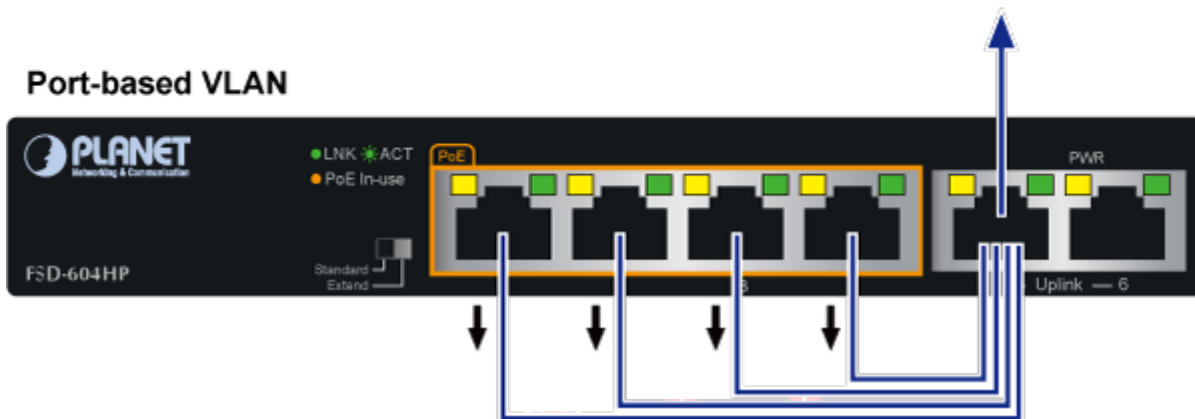

SWITCH PLANET FSD-604HP

Cena celkem:	1 044 Kč (bez DPH: 863 Kč)
Běžná cena:	1 148 Kč
Ušetříte:	104 Kč
Kód zboží:	NETPLA1227
Part No.:	FSD-604HP
Záruka:	38 měs.
Stav:	Nové zboží

Popis

PLANET FSD-604HP

6portový PoE přepínač 10/100Base-TX, včetně 4x Power over Ethernet injektorů (napáječů) standardu IEEE 802.3at, celkový výkon až 60 W.

Extend mód pro spojení rychlostí 10 Mb/s do vzdálenosti až 150-200 m na UTP dle použitého vedení včetně napájení PoE. Portové VLAN na PoE portech.

Automatická detekce 10/100 Mbps a zkřížení kabelů. ESD+EFT ochrany, bez ventilátorů, napájení vnitřní AC 230 V.

Nespravovaný přepínač vhodný pro CCTV kamerové IP systémy. Má malé rozměry, nízký příkon a možnost dále napájet Power over Ethernet koncová zařízení podle standardu IEEE 802.3at. Umožňuje připojit a napájet zařízení ethernet rychlostí 10Mb/s do vzdálenosti až 250m na klasické UTP kabeláži, jednotlivé porty s PoE napájením lze provozně oddělit portovými VLAN.

Pokročilé funkce:

1. Extended mód 10Mb/s s dosahem až 200m

Standard PoE Mode

Extend PoE Mode

-  100BASE-TX UTP with PoE
-  10BASE-T UTP with PoE

Port Isolation

Port-based VLAN

Mobile Network