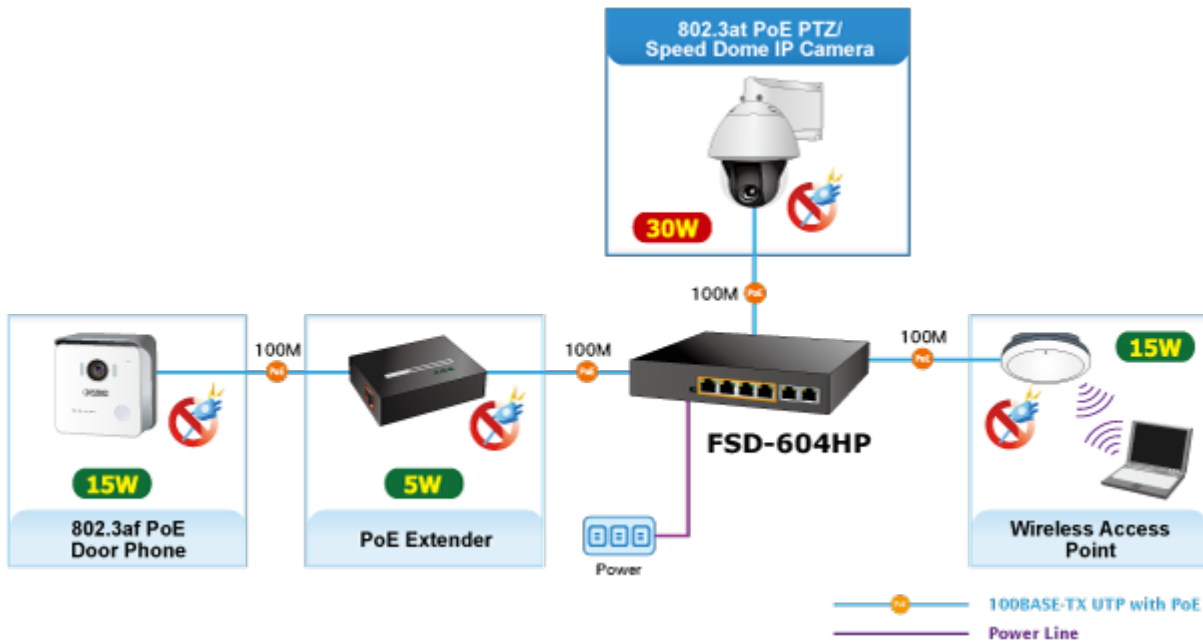

SWITCH PLANET FSD-604HP

Cena celkem:	1 044 Kč (bez DPH: 863 Kč)
Běžná cena:	1 148 Kč
Ušetříte:	104 Kč
Kód zboží:	NETPLA1227
Part No.:	FSD-604HP
Záruka:	38 měs.
Stav:	Nové zboží

Popis

PLANET FSD-604HP

6portový PoE přepínač 10/100Base-TX, včetně 4x Power over Ethernet injektorů (napáječů) standardu IEEE 802.3at, celkový výkon až 60 W.

Extend mód pro spojení rychlostí 10 Mb/s do vzdálenosti až 150-200 m na UTP dle použitého vedení včetně napájení PoE. Portové VLAN na PoE portech.

Automatická detekce 10/100 Mbps a zkřížení kabelů. ESD+EFT ochrany, bez ventilátorů, napájení vnitřní AC 230 V.

Nespravovaný přepínač vhodný pro CCTV kamerové IP systémy. Má malé rozměry, nízký příkon a možnost dále napájet Power over Ethernet koncová zařízení podle standardu IEEE 802.3at. Umožňuje připojit a napájet zařízení ethernet rychlostí 10Mb/s do vzdálenosti až 250m na klasické UTP kabeláži, jednotlivé porty s PoE napájením lze provozně oddělit portovými VLAN.

Pokročilé funkce:

1. Extended mód 10Mb/s s dosahem až 200m

Standard PoE Mode

Extend PoE Mode

-  100BASE-TX UTP with PoE
-  10BASE-T UTP with PoE

Port Isolation

Port-based VLAN

Mobile Network