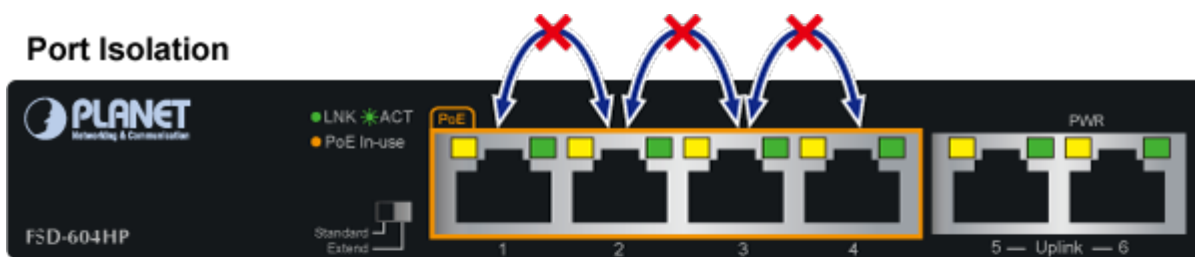

SWITCH PLANET FSD-604HP

Cena celkem:	1 044 Kč (bez DPH: 863 Kč)
Běžná cena:	1 148 Kč
Ušetříte:	104 Kč
Kód zboží:	NETPLA1227
Part No.:	FSD-604HP
Záruka:	38 měs.
Stav:	Nové zboží

Popis

PLANET FSD-604HP

6portový PoE přepínač 10/100Base-TX, včetně 4x Power over Ethernet injektorů (napáječů) standardu IEEE 802.3at, celkový výkon až 60 W.

Extend mód pro spojení rychlostí 10 Mb/s do vzdálenosti až 150-200 m na UTP dle použitého vedení včetně napájení PoE. Portové VLAN na PoE portech.

Automatická detekce 10/100 Mbps a zkřížení kabelů. ESD+EFT ochrany, bez ventilátorů, napájení vnitřní AC 230 V.

Nespravovaný přepínač vhodný pro CCTV kamerové IP systémy. Má malé rozměry, nízký příkon a možnost dále napájet Power over Ethernet koncová zařízení podle standardu IEEE 802.3at. Umožňuje připojit a napájet zařízení ethernet rychlostí 10Mb/s do vzdálenosti až 250m na klasické UTP kabeláži, jednotlivé porty s PoE napájením lze provozně oddělit portovými VLAN.

Pokročilé funkce:

1. Extended mód 10Mb/s s dosahem až 200m

Standard PoE Mode

Extend PoE Mode

-  100BASE-TX UTP with PoE
-  10BASE-T UTP with PoE

Port Isolation

Port-based VLAN

Mobile Network