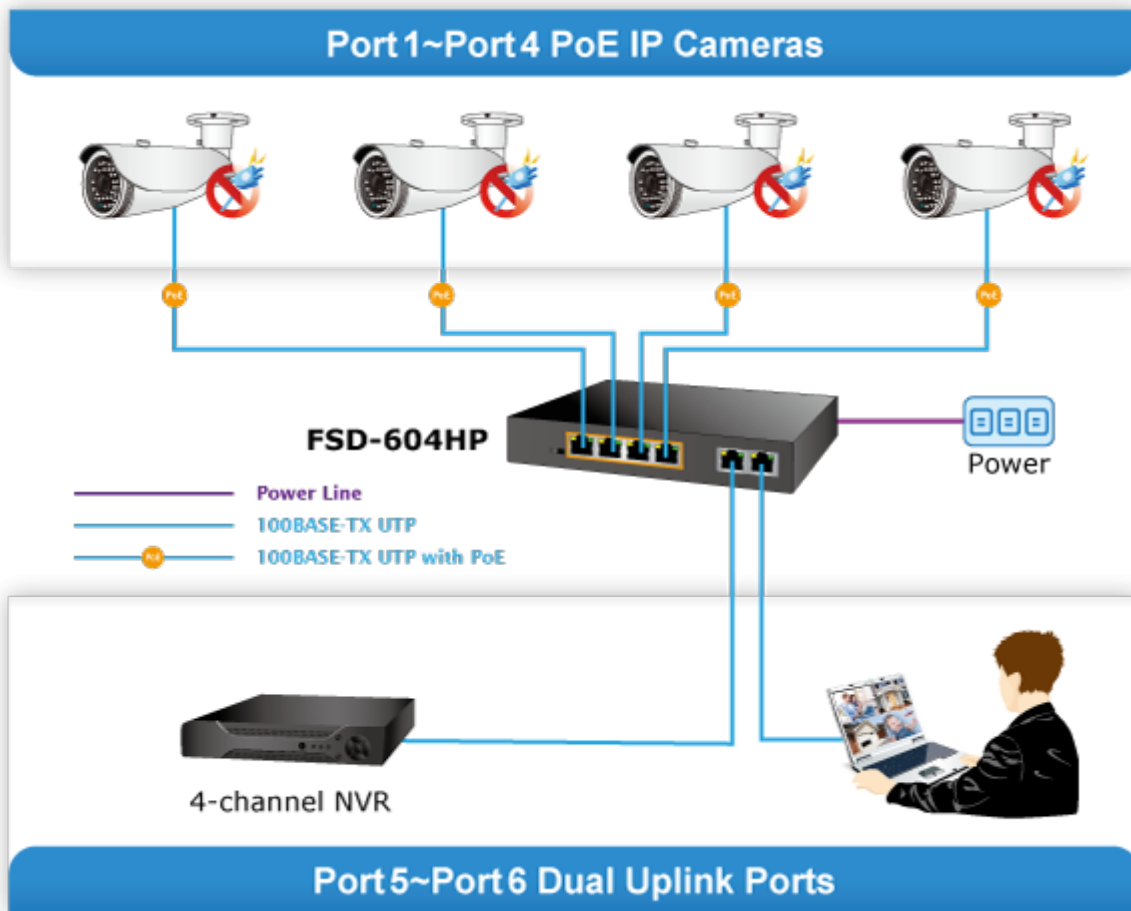

SWITCH PLANET FSD-604HP

Cena celkem:	1 044 Kč (bez DPH: 863 Kč)
Běžná cena:	1 148 Kč
Ušetříte:	104 Kč
Kód zboží:	NETPLA1227
Part No.:	FSD-604HP
Záruka:	38 měs.
Stav:	Nové zboží

Popis

PLANET FSD-604HP

6portový PoE přepínač 10/100Base-TX, včetně 4x Power over Ethernet injektorů (napáječů) standardu IEEE 802.3at, celkový výkon až 60 W.

Extend mód pro spojení rychlostí 10 Mb/s do vzdálenosti až 150-200 m na UTP dle použitého vedení včetně napájení PoE. Portové VLAN na PoE portech.

Automatická detekce 10/100 Mbps a zkřížení kabelů. ESD+EFT ochrany, bez ventilátorů, napájení vnitřní AC 230 V.

Nespravovaný přepínač vhodný pro CCTV kamerové IP systémy. Má malé rozměry, nízký příkon a možnost dále napájet Power over Ethernet koncová zařízení podle standardu IEEE 802.3at. Umožňuje připojit a napájet zařízení ethernet rychlostí 10Mb/s do vzdálenosti až 250m na klasické UTP kabeláži, jednotlivé porty s PoE napájením lze provozně oddělit portovými VLAN.

Pokročilé funkce:

1. Extended mód 10Mb/s s dosahem až 200m

Standard PoE Mode

Extend PoE Mode

-  100BASE-TX UTP with PoE
-  10BASE-T UTP with PoE

Port Isolation

Port-based VLAN

Mobile Network