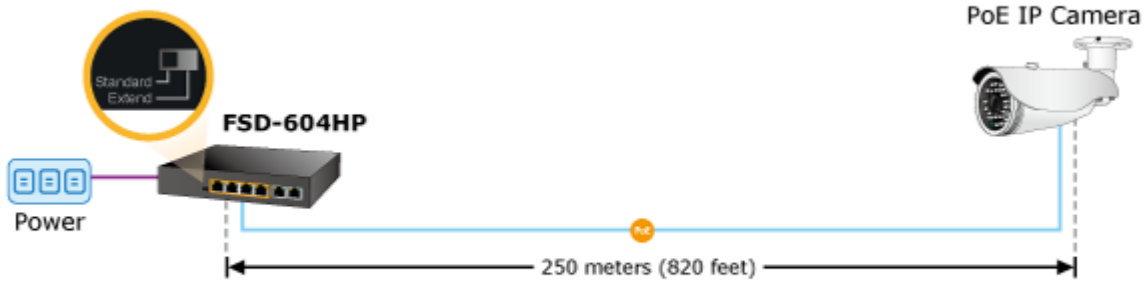

Extend mód pro spojení rychlostí 10 Mb/s do vzdálenosti až 150-200 m na UTP dle použitého vedení včetně napájení PoE. Portové VLAN na PoE portech.

Automatická detekce 10/100 Mbps a zkřížení kabelů. ESD+EFT ochrany, bez ventilátorů, napájení vnitřní AC 230 V.

Nespravovaný přepínač vhodný pro CCTV kamerové IP systémy. Má malé rozměry, nízký příkon a možnost dále napájet Power over Ethernet koncová zařízení podle standardu IEEE 802.3at. Umožňuje připojit a napájet zařízení ethernet rychlostí 10Mb/s do vzdálenosti až 250m na klasické UTP kabeláži, jednotlivé porty s PoE napájením lze provozně oddělit portovými VLAN.

Ochrana: ESD ±6KV DC, EFT ±4KV DC

Provozní teplota: 0 až 50°C

Rozměry: 168 x 93 x 32 mm

Hmotnost: 500 g

POE funkce:

Celkový napájecí výkon: 60 W, IEEE 802.3af, IEE 802.3at

Počet injektorů: 4 x až 30 W

Typ napájení: End-span

Pokročilé funkce:

1. Extended mód 10Mb/s s dosahem až 200m

Standard PoE Mode

Extend PoE Mode

-  100BASE-TX UTP with PoE
-  10BASE-T UTP with PoE

Port Isolation

Port-based VLAN

Mobile Network