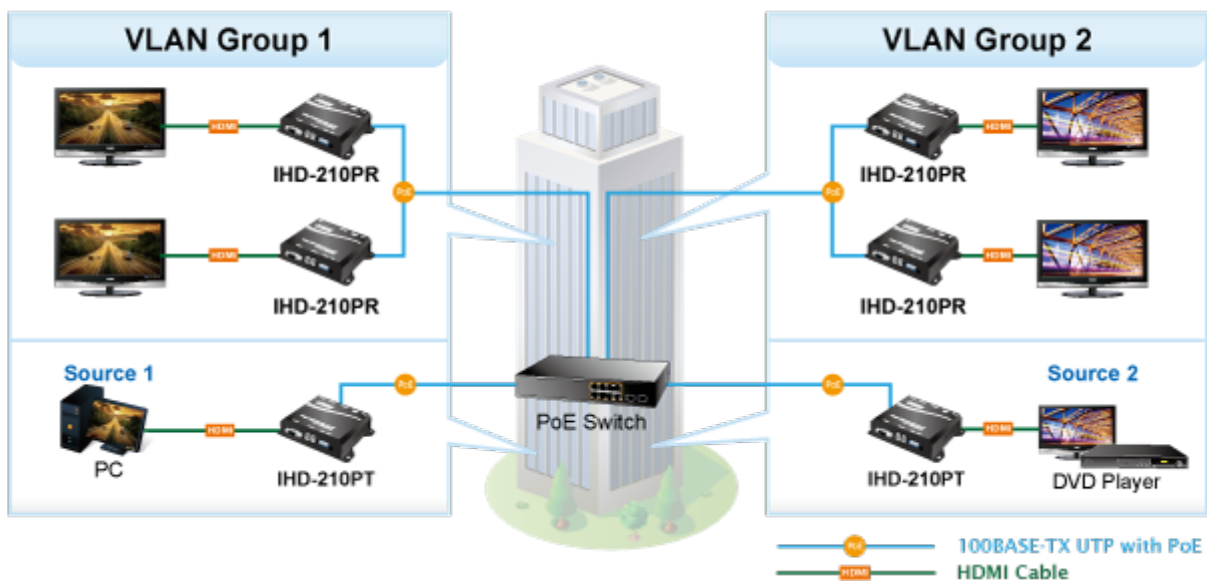

Popis

PLANET IHD-210PT

Vysílač distribuce pro extender přes síť LAN (ethernet), podpora rozlišení Full HD, komprese H.264. Přenos 64 nezávislých kanálů. Podpora identifikace EDID a ochrany HDCP. Spojení bod-bod nebo multicast. Správa utilitou, IR vysílač pro ovládání, VESA montáž, napájení PoE nebo adaptérem. Řešení pro IP distribuci video prezentací v prostředí LAN pro účely zobrazení na panelech. Jednotky přenosu podporují několik režimů od spojení vysílač-přijímač po multicast spojení bod vysílač-přijímače v režimech zobrazení pro jednotlivé monitory.

ZÁKLADNÍ SPECIFIKACE

Vlastnosti:

- LAN port RJ-45, 100Base-TX, standardy: IEEE 802.3, IEEE 802.3u
- HDMI výstup, A typ (samice), slučitelné s HDMI 1.4a
- správa utilitou, přepínání kanálů pomocí DIP přepínače
- identifikace rozlišení dle EDID (Extended display identification data)
- zabezpečení přenosu HDCP (High-bandwidth Digital Content Protection)
- IR senzor na kabelu pro dálkové ovládání zdroje

Konektory: 1 x RJ-45, 1 x HDMI výstup, 1 x RS-232, 1 x IR výstup

Podporovaná rozlišení: 1080p, 1080i, 720p, 480p, 480i

Počet jednotek v síti: <64

Komprese: video H.264, audio MPEG-1 (layer II)

Přenosová rychlost jednoho kanálu: <15 Mb/s

Provozní teplota: 0~55°C; vlhkost 5-90%

Napájení: externím adaptérem 5 V DC nebo PoE 802.3af/at; příkon <7 W

Rozměry: 130 x 82 x 30 mm

Hmotnost: 290 g

Supports Extended Display Identification Data

Network Configuration