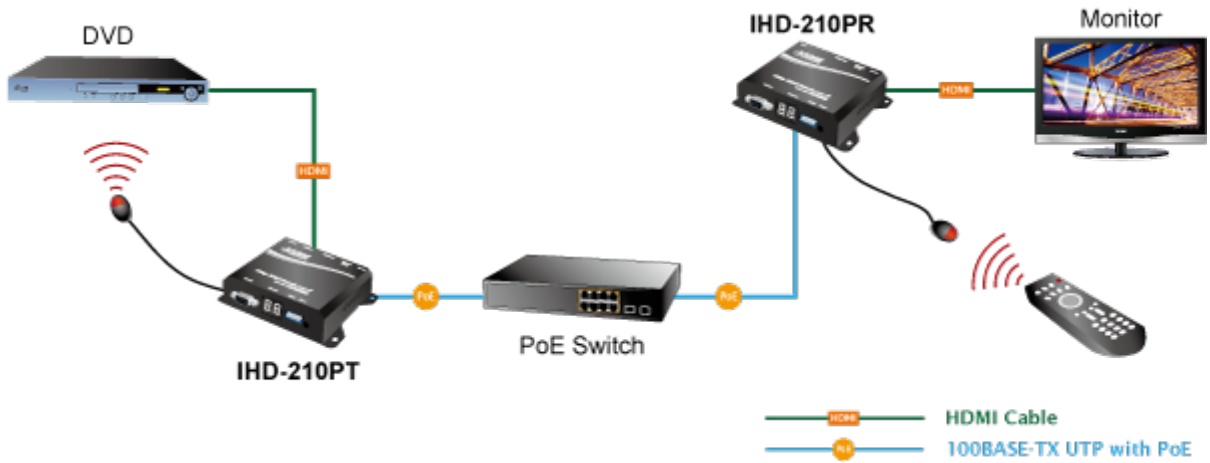

Popis

PLANET IHD-210PT

Vysílač distribuce pro extender přes síť LAN (ethernet), podpora rozlišení Full HD, komprese H.264. Přenos 64 nezávislých kanálů. Podpora identifikace EDID a ochrany HDCP. Spojení bod-bod nebo multicast. Správa utilitou, IR vysílač pro ovládání, VESA montáž, napájení PoE nebo adaptérem. Řešení pro IP distribuci video prezentací v prostředí LAN pro účely zobrazení na panelech. Jednotky přenosu podporují několik režimů od spojení vysílač-přijímač po multicast spojení bod vysílač-přijímače v režimech zobrazení pro jednotlivé monitory.

ZÁKLADNÍ SPECIFIKACE

Vlastnosti:

- LAN port RJ-45, 100Base-TX, standardy: IEEE 802.3, IEEE 802.3u
- HDMI výstup, A typ (samice), slučitelné s HDMI 1.4a
- správa utilitou, přepínání kanálů pomocí DIP přepínače
- identifikace rozlišení dle EDID (Extended display identification data)
- zabezpečení přenosu HDCP (High-bandwidth Digital Content Protection)
- IR senzor na kabelu pro dálkové ovládání zdroje

Konektory: 1 x RJ-45, 1 x HDMI výstup, 1 x RS-232, 1 x IR výstup

Podporovaná rozlišení: 1080p, 1080i, 720p, 480p, 480i

Počet jednotek v síti: <64

Komprese: video H.264, audio MPEG-1 (layer II)

Přenosová rychlost jednoho kanálu: <15 Mb/s

Provozní teplota: 0~55°C; vlhkost 5-90%

Napájení: externím adaptérem 5 V DC nebo PoE 802.3af/at; příkon <7 W

Rozměry: 130 x 82 x 30 mm

Hmotnost: 290 g

Supports Extended Display Identification Data

Network Configuration