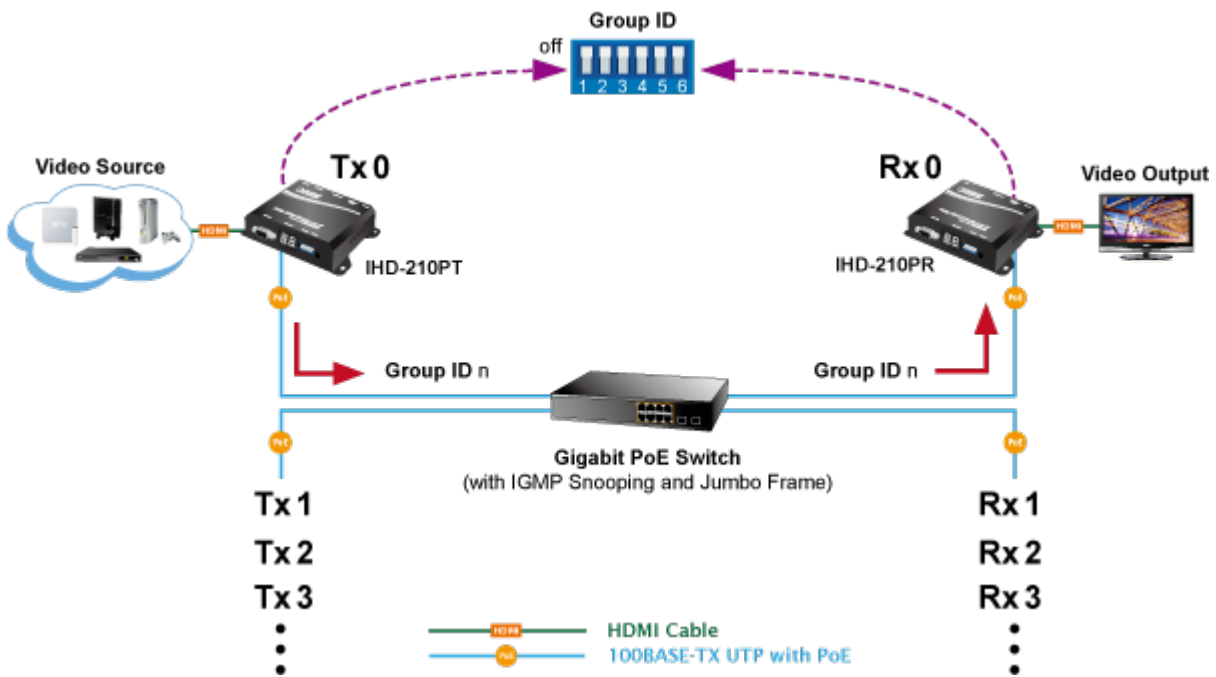

Popis

PLANET IHD-210PT

Vysílač distribuce pro extender přes síť LAN (ethernet), podpora rozlišení Full HD, komprese H.264. Přenos 64 nezávislých kanálů. Podpora identifikace EDID a ochrany HDCP. Spojení bod-bod nebo multicast. Správa utilitou, IR vysílač pro ovládání, VESA montáž, napájení PoE nebo adaptérem. Řešení pro IP distribuci video prezentací v prostředí LAN pro účely zobrazení na panelech. Jednotky přenosu podporují několik režimů od spojení vysílač-přijímač po multicast spojení bod vysílač-přijímače v režimech zobrazení pro jednotlivé monitory.

ZÁKLADNÍ SPECIFIKACE

Vlastnosti:

- LAN port RJ-45, 100Base-TX, standardy: IEEE 802.3, IEEE 802.3u
- HDMI výstup, A typ (samice), slučitelné s HDMI 1.4a
- správa utilitou, přepínání kanálů pomocí DIP přepínače
- identifikace rozlišení dle EDID (Extended display identification data)
- zabezpečení přenosu HDCP (High-bandwidth Digital Content Protection)
- IR senzor na kabelu pro dálkové ovládání zdroje

Konektory: 1 x RJ-45, 1 x HDMI výstup, 1 x RS-232, 1 x IR výstup

Podporovaná rozlišení: 1080p, 1080i, 720p, 480p, 480i

Počet jednotek v síti: <64

Komprese: video H.264, audio MPEG-1 (layer II)

Přenosová rychlost jednoho kanálu: <15 Mb/s

Provozní teplota: 0~55°C; vlhkost 5-90%

Napájení: externím adaptérem 5 V DC nebo PoE 802.3af/at; příkon <7 W

Rozměry: 130 x 82 x 30 mm

Hmotnost: 290 g

Supports Extended Display Identification Data

Network Configuration