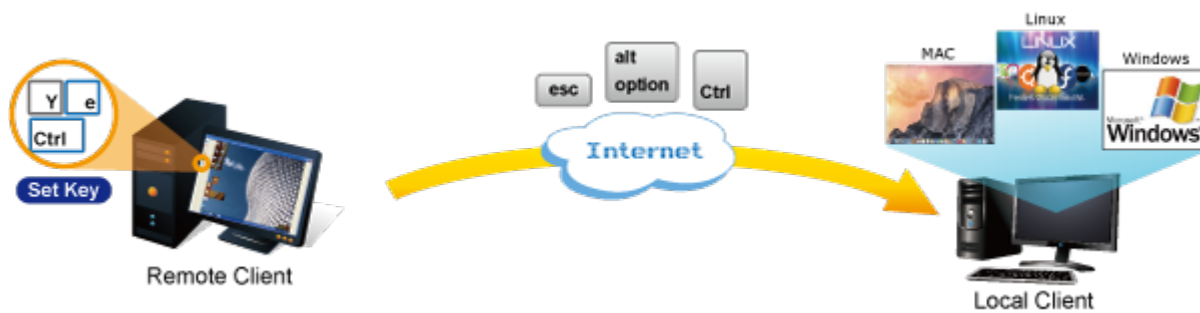

KVM-KC1-1.8

Porty: VGA HDB 15 pin pro připojení lokální klávesnice, myši a monitoru, 2x USB (typ A) porty pro připojení lokální klávesnice a myši

Další vlastnosti:

- OSD a tlačítka pro lokální přepínání
- možná kaskáda až 8 KVM pro ovládání až 64 PC serverů/PC stanic
- připojitelné na klasická KVM která mají funkci hot-keys. Umožňuje pomocí jediného IKVM ovládat velké množství počítačů

Mechanické vlastnosti a prostředí:

Rozměry: 432 x 155 x 44 mm

Hmotnost: 2,22 kg

Software ovládání a přístup:

- management pomocí dodané utility (Windows)
- max. rozlišení lokální 2048x1536, vzdálené 1920x1080
- zabezpečená komunikace s šifrováním provozu DES, 3DES, AES
- nastavení parametrů myši vzdáleného počítače: rychlost, zobrazování kurzoru, sloučení/rozdělení vzdálené a lokální myši
- softwarová klávesnice pro situace kdy je lokální klávesnice odlišná od vzdálené, mapování znaků