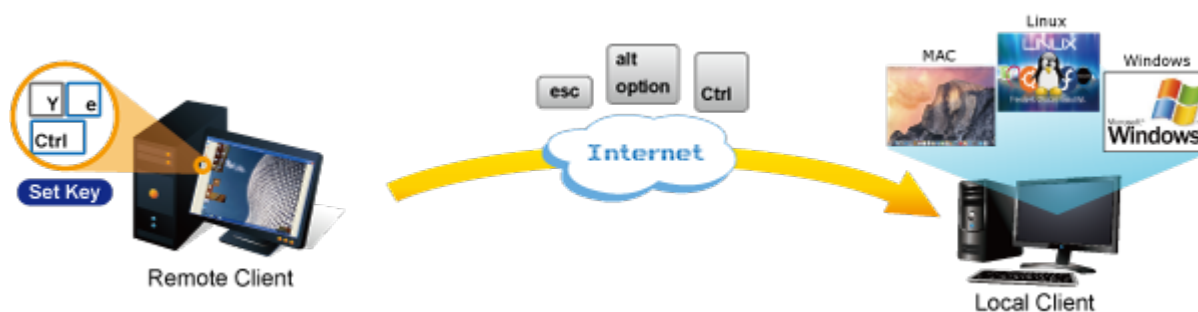

Vzdálené ovládání 16 počítačů po IP, vzdálené ovládání utilitou pro OS Windows, přenos obrazu s kompresí H.264. Lokální rozhraní VGA, USB, PS/2. LAN 1x 1000Base-T. Management PC může být pouze na platformě Windows. Ovládané počítače už jsou na OS nezávislé (Win, Linux, Mac...).

Kaskádováním s klasickými KVM je možné ovládat až 64 stanic. 1 propojovací kabel délky 1,8 m v balení. Jednotka pro vzdálené ovládání několika počítačů přes internet nebo LAN síť díky interní možnosti hardwarového enkódování a přepínání periferních portů jako jsou video výstup, klávesnice a myš.

Fyzicky se přenáší obraz z připojených počítačů nebo serverů, řešení vzdáleného ovládání je absolutně nezávislé na instalovaných operačních systémech, je umožněn přístup do BIOSu ovládaného stroje.

Uživatel tak může spravovat až 16 počítačů, mezi jednotlivými vstupy se lze operativně elektronicky přepínat. Zařízení lze kaskádovat s dalšími KVM (keyboard-video-mouse) přepínači, jako jsou např. modely Planet KVM-210, počet ovládaných počítačů tak lze přímo rozšířit na počet 256 PC stanic.

Další vlastnosti:

- OSD a tlačítka pro lokální přepínání
- možná kaskáda až 8 KVM pro ovládání až 64 PC serverů/PC stanic
- připojitelné na klasická KVM která mají funkci hot-keys. Umožňuje pomocí jediného IKVM ovládat velké množství počítačů