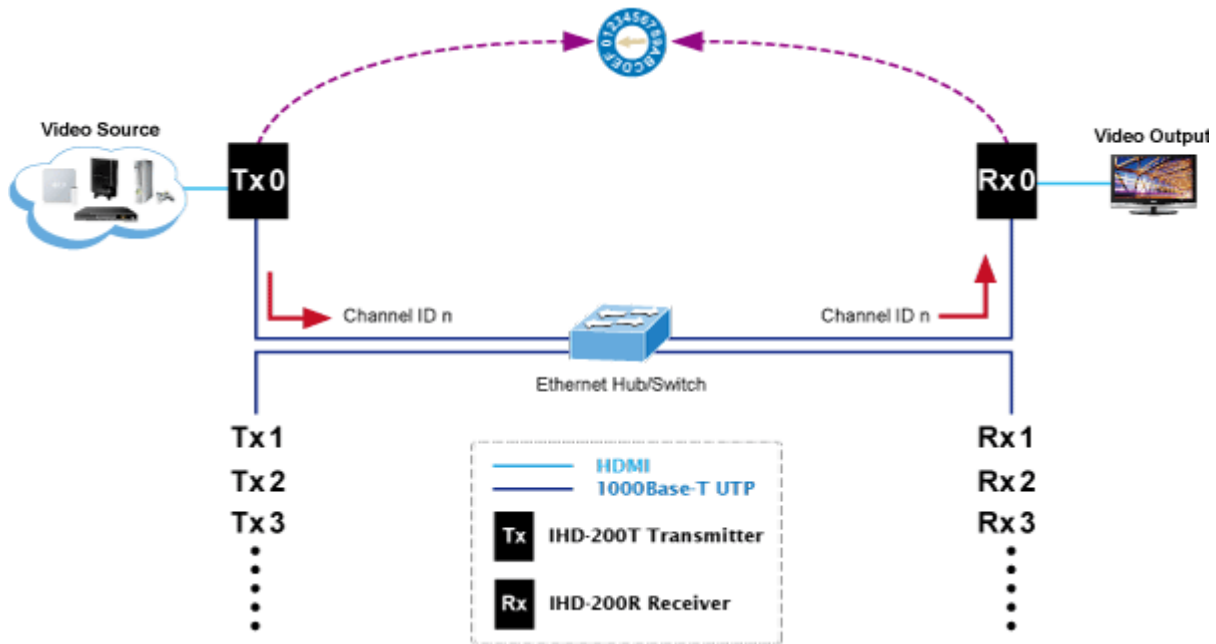

PŘIJÍMAČ PLANET IHD-200R

Cena celkem:	6 826 Kč
	(bez DPH: 5 642 Kč)
Běžná cena:	7 509 Kč
Ušetříte:	683 Kč
Kód zboží:	NETPLA1132
Part No.:	IHD-200R
Záruka:	26 měs.
Stav:	Nové zboží

Popis

Přijímač distribuce pro extender nebo video stěnu přes síť LAN (ethernet), podpora rozlišení HD až WUXGA. Přenos 16 nezávislých kanálů nebo 4 simultánních obrazů. Podpora funkce EDID. Spojení bod-bod nebo multicast. Web management, VESA montáž. Řešení pro IP distribuci video prezentací v prostředí LAN pro účely zobrazení na panelech a video stěnách. Jednotky přenosu podporují několik režimů od spojení vysílač-přijímač po multicast spojení bod vysílač-přijímače v režimech zobrazení pro jednotlivé monitory nebo jako video stěna. Video obraz lze zabezpečit proti zcizení obsahu metodou EDID, lze řídit kvalitu přenosu a vyhlazení videa pro kvalitní výstup.

Specifikace:

- LAN port RJ-45, 1000Base-T, standardy: IEEE 802.3, IEEE 802.3u, IEEE 802.3ab
- HDMI výstup
- zabezpečení přenosu HDCP (High-bandwidth Digital Content Protection)
- podporované rozlišení pro HDMI: 720p, 720i, 1080p, 1080i
- podporovaná rozlišení pro PC stanice: XGA (1024x768) / SXGA (1280x1024) / UXGA (1600x1200) / WSXGA (1440x900, 1600x1024) / WUXGA (1920 x 1200)
- Web management, přepínání kanálů pomocí DIP přepínače
- max. počet jednotek v síti: 16
- rozměry: 130 x 96 x 25 mm
- hmotnost: 450g
- napájení externím adaptérem 9-12V DC
- provozní teplota: 0-50°C

Extenter

Video stěna

Přenos více kanálů v jednom segmentu LAN

Příklad použití

Without Extended Display Identification Data

Network Configuration

Ochrana EDID

Supports Extended Display Identification Data