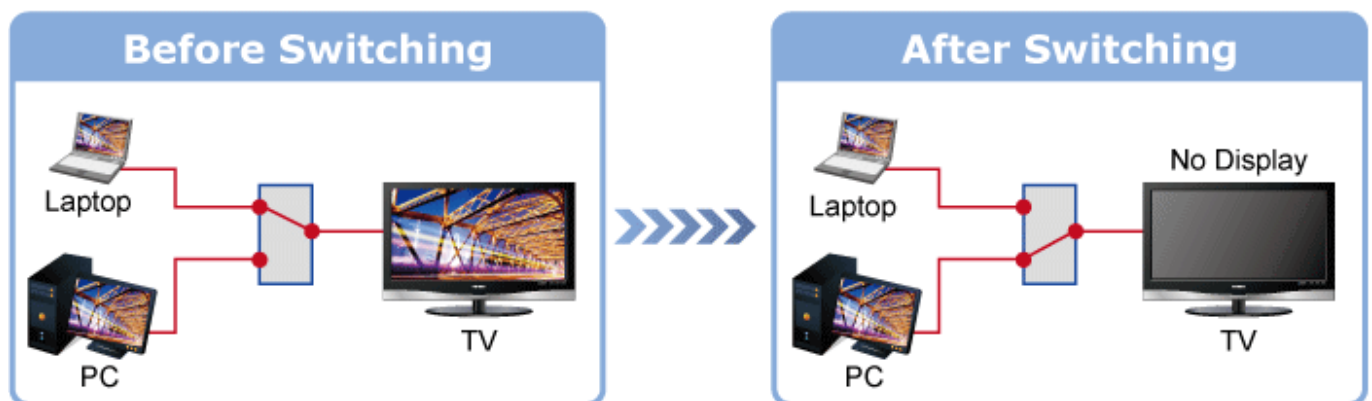

Specifikace:

- LAN port RJ-45, 1000Base-T, standardy: IEEE 802.3, IEEE 802.3u, IEEE 802.3ab
- HDMI výstup
- zabezpečení přenosu HDCP (High-bandwidth Digital Content Protection)
- podporované rozlišení pro HDMI: 720p, 720i, 1080p, 1080i
- podporovaná rozlišení pro PC stanice: XGA (1024x768) / SXGA (1280x1024) / UXGA (1600x1200) / WSXGA (1440x900, 1600x1024) / WUXGA (1920 x 1200)
- Web management, přepínání kanálů pomocí DIP přepínače
- max. počet jednotek v síti: 16
- rozměry: 130 x 96 x 25 mm
- hmotnost: 450g
- napájení externím adaptérem 9-12V DC
- provozní teplota: 0-50°C

Extenter

Video stěna

Přenos více kanálů v jednom segmentu LAN

Příklad použití

Without Extended Display Identification Data

Network Configuration

Ochrana EDID

Supports Extended Display Identification Data