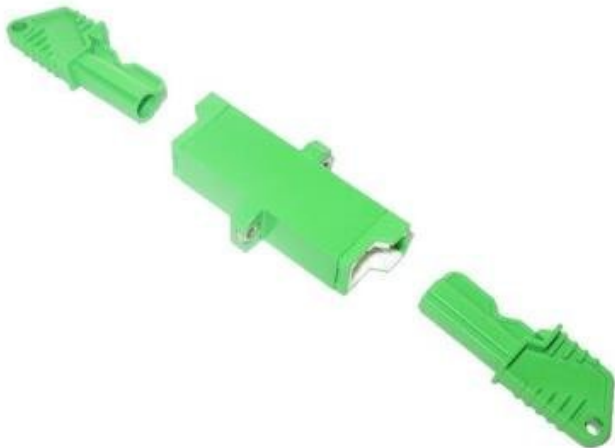

## SPOJKA XTENDLAN ADR-E2S2E2S-SM-APC

Cena celkem:	<b>121 Kč</b> <b>(bez DPH: 100 Kč)</b>
Běžná cena:	<b>133 Kč</b>
Ušetříte:	<b>12 Kč</b>
Kód zboží:	NETXTE1440
Part No.:	ADR-E2S2E2S-SM-APC
Záruka:	26 měs.
Stav:	Nové zboží

### XtendLan ADR-E2S2E2S-SM-APC

Adaptér E2000 pro instalaci do optického rozvaděče. Instaluje se do otvorů pro SC/LC/FC konektory. Vhodné pro single mode i multimode vlákna, avšak pro orientaci obsluhy je zelená barva určena pro single mode konektory s broušením APC.

### ZÁKLADNÍ SPECIFIKACE

**Typ vlákna:** singlemode

**Technologie sítě:** simplex

**Konektory:** E2000 (F)/E2000 (F)

**Typ broušení:** APC

**Použití:** průchodka do optických van, spojka optických kabelů