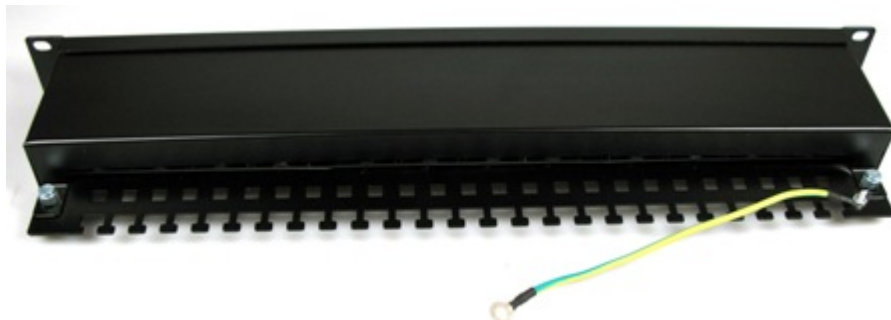

### XtendLan XL-PP19-24C6S-A

Propojovací panel, 24 portů RJ-45, CAT6, stíněný, 30u pozlacení, narážecí kontakty normal, celokovová konstrukce.

Svorkovnice narážecí (IDC), životnost zářezu 200x, vodič do zářezu AWG 22 - 26. Kontakty jsou na svorkovnici odlišeny barvami podle typu zapojení, a to buď podle T568A, nebo T568B nebo číselně značeny. Splňuje standardy TIA/EIA 568, EN 50173, ISO 11801. Součástí těla panelu je vyvazovací lišta pro pevné připevnění kabelů.

### ZÁKLADNÍ SPECIFIKACE

**Počet portů:** 24

**Výška:** 1U

**Provedení racku:** 19"

Zadní pohled, uzavřený kryt

---

Čelní pohled

---

Horní pohled, uzavřený kryt

---

Horní pohled, konektory, zadní vyvazovací lišta a upínání kabeláže