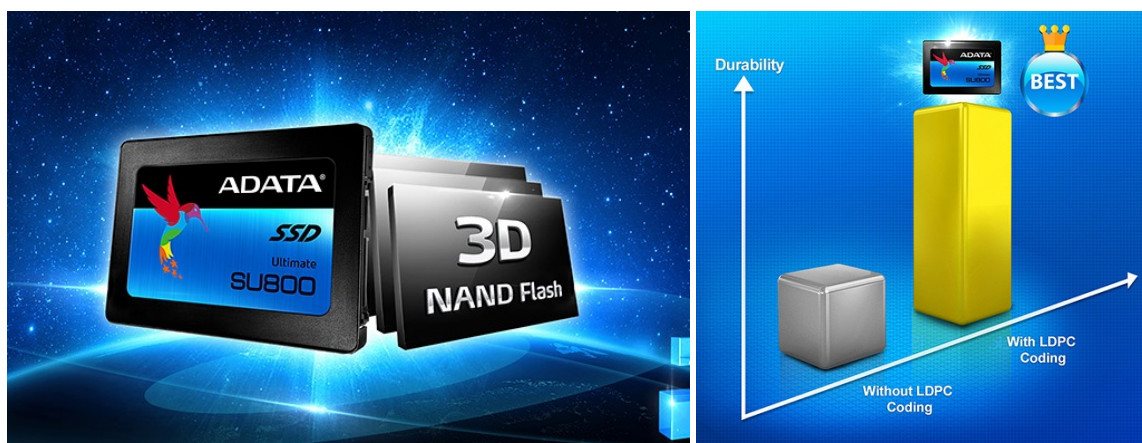

## ADATA SU800 1TB

Cena celkem:	<b>4 097 Kč</b> <b>(bez DPH: 3 386 Kč)</b>
Běžná cena:	<b>4 507 Kč</b>
Ušetříte:	<b>410 Kč</b>
Kód zboží:	SSDADT1007
Part No.:	ASU800SS-1TT-C
Záruka:	36 měs.
Stav:	Nové zboží

# ADATA SU800 - povolený rychlostní doping pro vaše PC či notebook

**SSD disk ADATA SU800** s kapacitou **1 TB** pro zvýšení výkonu a rychlosti vašeho zařízení. I starší herní notebooky nebo pracovní stanice dostanou nový impulz a chuť pracovat naplno díky řadě moderních technologií. Disk využívá nové generace **paměti 3D NAND Flash** a přináší vyšší hustotu ukládání dat, lepší energetickou optimalizaci a stabilitu při jakékoli činnosti. Ideální komponent pro vaše PC nebo notebook, který dosahuje enormní rychlosti zápisu i čtení. **SU800** se vyznačuje **vysokou spolehlivostí a dlouhou životností**.

Díky **vysoké TBW** můžete v rámci životnosti opakovaně zaplnit celou paměť. Rychlé zpracování požadavků a procesů zvládá SSD jednotka bravurně díky **inteligentnímu SLC** ukládání do mezipaměti. Skvěle se tak hodí pro plnění pokročilých pracovních úkolů nebo činnost s náročnými aplikacemi. Nechybí ani **pokročilý LDPC ECC engine**, který efektivně zabraňuje masivnímu kupení chybových dat a prodlužuje životnost celého disku, což také zvyšuje ochranu proti ztrátě cenných dat.

### ADATA SU800 1 TB

SSD disk ADATA je založen na technologii **3D NAND Flash**, která poskytuje vyšší hustotu, efektivitu a spolehlivost než tradiční 2D NAND. Zahrnuje inteligentní ukládání do mezipaměti SLC a vyrovnávací paměť DRAM, která ještě více zvyšuje rychlost čtení a zápisu. Ta činí **560 MB/s** v případě čtení a **520 MB/s** v případě zápisu na disk. Kapacita SSD disku je **1 TB**.