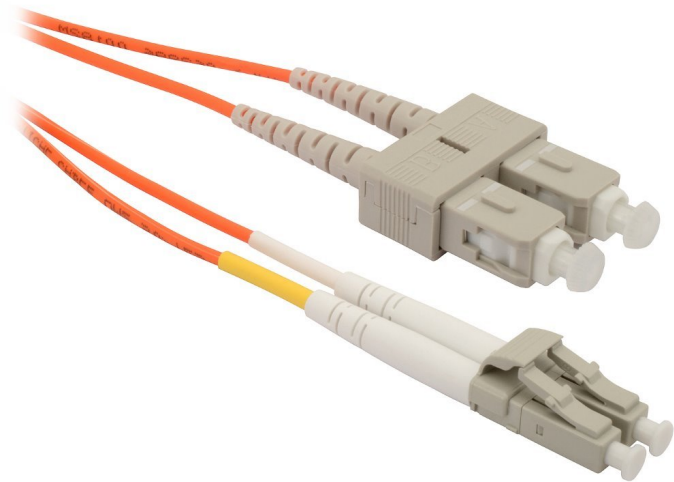

## SOLARIX PATCH KABEL LC/SC 50/125 1M

Cena celkem:

**142 Kč**

**(bez DPH: 117 Kč)**

Běžná cena:

**156 Kč**

Ušetříte:

**14 Kč**

Kód zboží:

NOISOL1004

Part No.:

70232115

Záruka:

24 měs.

Stav:

Nové zboží

### Solarix LC/SC 50/125 1m

Optické patch kabely jsou propojovací kabely určeny pro připojení aktivního zařízení k pasivnímu (optický rozváděč, optická vana), nebo jako propojení aktivních zařízení, popřípadě pasivních.

### ZÁKLADNÍ SPECIFIKACE

**Konektor 1:** LC

**Konektor 2:** SC

**Typ vlákna:** 50/125  $\mu\text{m}$

**Délka:** 1 m