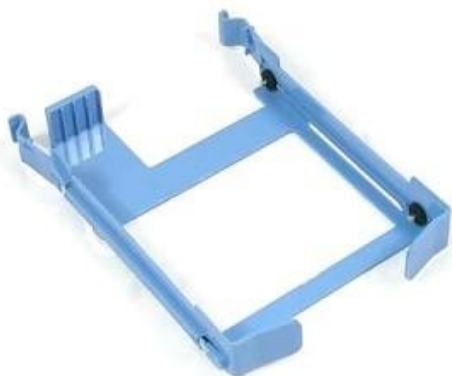

RÁMEČEK DELL PRO SATA HDD DO PC OPTIPLEX 3.5"

Cena celkem:	591 Kč (bez DPH: 488 Kč)
Běžná cena:	650 Kč
Ušetříte:	59 Kč
Kód zboží:	PCD2230
Part No.:	DN8MY
Záruka:	12 měs.
Stav:	Nové zboží

Popis

Dell rámeček pro 3,5" HDD SATA do PC OptiPlex

Originální rámeček pro 3,5" HDD SATA. Rámeček je bezšroubkový, balení neobsahuje HDD.

ZÁKLADNÍ SPECIFIKACE

Pro disky: 3,5" SATA

Kompatibilita:

Dell OptiPlex 390, 3010, 3020, 790, 7010, 7020, 990, 9010, 9020