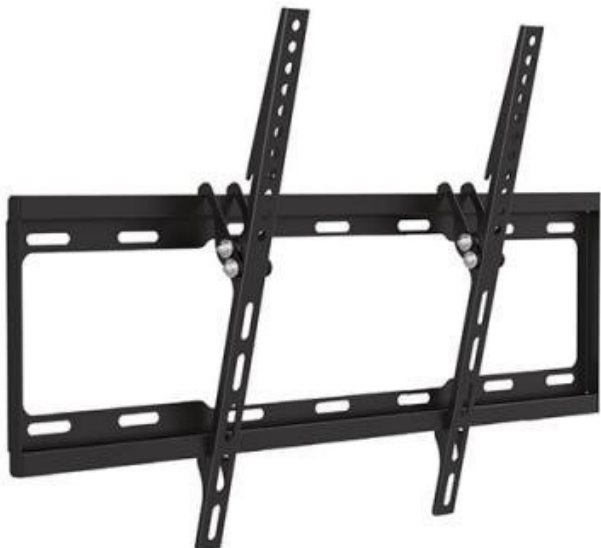

## SUNNE BY ELITE SCREENS 37-70-EF NA ZEĎ

Cena celkem:

**716 Kč**  
**(bez DPH: 592 Kč)**

Běžná cena:

**787 Kč**

Ušetříte:

**72 Kč**

Kód zboží:

TELSUN0034

Part No.:

37-70-ET

Záruka:

24 měs.

Stav:

Nové zboží

### Sunne by Elite Screens 37-70-ET

Držák na zeď pro montáž monitorů a televizí s úhlopříčkou **37" - 70"**. Možný náklon 14°. Maximální zatížení tohoto držáku je **35 kg**.

### ZÁKLADNÍ SPECIFIKACE

**Velikost obrazovky:** 37" - 70"

**Vzdálenost TV od zdi:** 25 mm

**Maximální nosnost:** 35 kg

**Max. VESA:** 600 x 400

**Barva:** černá