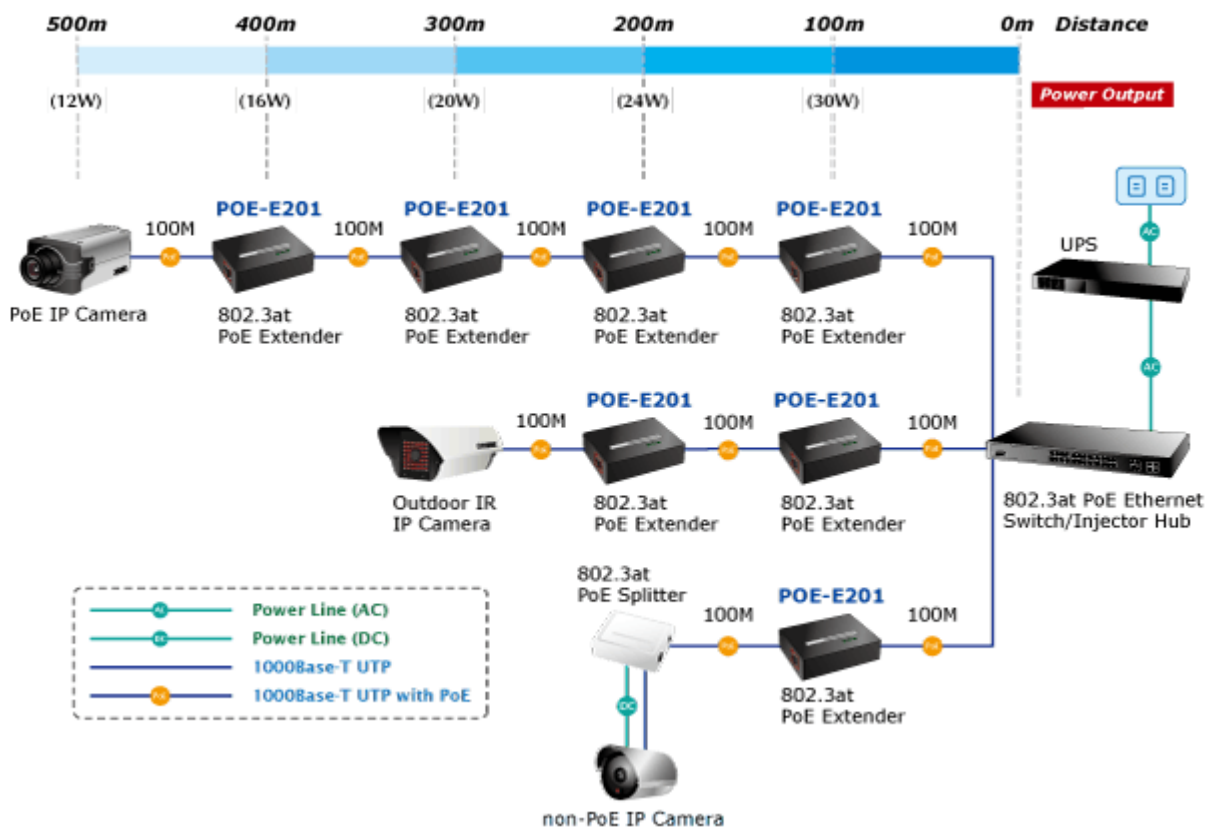

### PLANET POE-E201

Extender pro prodloužení segmentu ethernet 10/100/1000Base-T ze 100m na delší vzdálenosti včetně podpory napájení IEEE 802.3at.

Řešení prodloužení segmentu ethernet včetně zvětšení dosahu napájení PoE (power over ethernet). Jedná se o jednoduché zařízení dovolující prodloužit maximální délku ethernet segmentu ze 100m na 200m nebo až 500m včetně zachování napájení IEEE 802.3at zařízení na konci vedení.

Aplikace extenderu je ideální v místě použití IP kamer nebo bezdrátových přístupových bodů na jejich delší přípojné vzdálenosti. Cenově se tak jedná o levné rozšíření možnosti instalovat napájená zařízení do míst vzdálenějších od centrálního switchu nebo racku. Použití spočívá v jednoduchém vložení extenderu na přerušené vedení.

### ZÁKLADNÍ SPECIFIKACE

**Rozhraní:** 2 x RJ-45 10/100/1000 Mbps : 1 x Data + power input, 1 x Data + Power output

**Celkový napájecí výkon:** do 26 W, IEEE 802.3af, 802.3at

**Zatížitelnost portu:** až 26 W

**Napájení:** PoE 802.3at na vstupu, max. 3,2 W

**Provozní teplota:** 0 až 50°C

**Rozměry:** 94 x 70 x 26 mm

**Hmotnost:** 197 g

 [Vlastnosti](#)

 [Manuál](#)

 [Ostatní download](#)