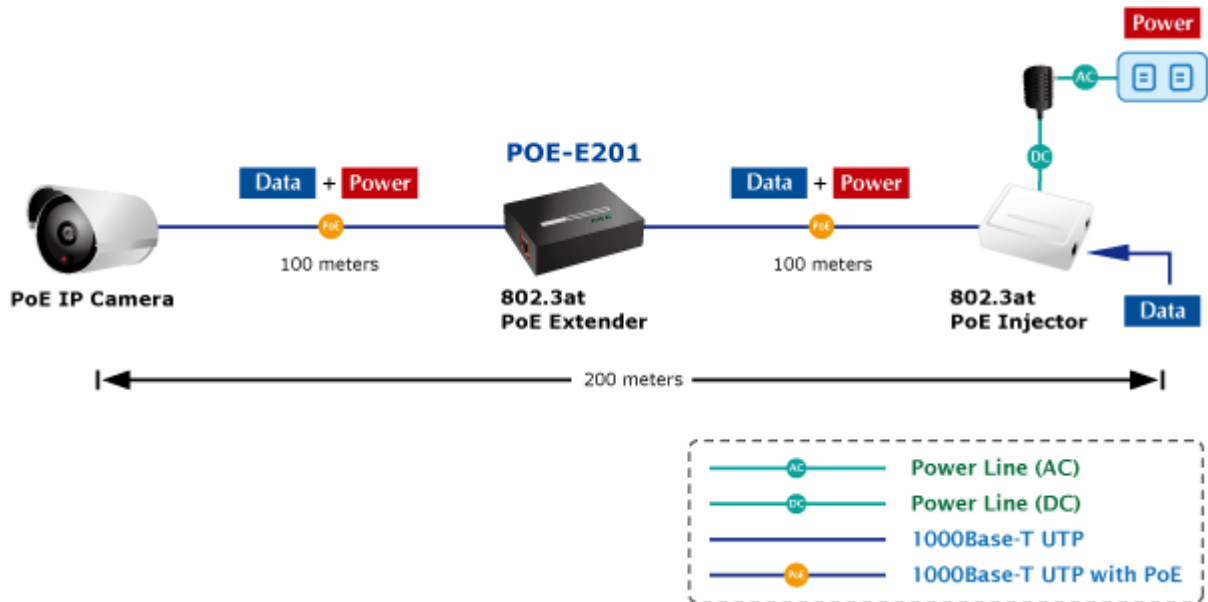

### PLANET POE-E201

Extender pro prodloužení segmentu ethernet 10/100/1000Base-T ze 100m na delší vzdálenosti včetně podpory napájení IEEE 802.3at.

Řešení prodloužení segmentu ethernet včetně zvětšení dosahu napájení PoE (power over ethernet). Jedná se o jednoduché zařízení dovolující prodloužit maximální délku ethernet segmentu ze 100m na 200m nebo až 500m včetně zachování napájení IEEE 802.3at zařízení na konci vedení.

Aplikace extenderu je ideální v místě použití IP kamer nebo bezdrátových přístupových bodů na jejich delší přípojné vzdálenosti. Cenově se tak jedná o levné rozšíření možnosti instalovat napájená zařízení do míst vzdálenějších od centrálního switchu nebo racku. Použití spočívá v jednoduchém vložení extenderu na přerušené vedení.

### ZÁKLADNÍ SPECIFIKACE

**Rozhraní:** 2 x RJ-45 10/100/1000 Mbps : 1 x Data + power input, 1 x Data + Power output

**Celkový napájecí výkon:** do 26 W, IEEE 802.3af, 802.3at

**Zatížitelnost portu:** až 26 W

**Napájení:** PoE 802.3at na vstupu, max. 3,2 W

**Provozní teplota:** 0 až 50°C

**Rozměry:** 94 x 70 x 26 mm

**Hmotnost:** 197 g

 [Vlastnosti](#)

 [Manuál](#)

 [Ostatní download](#)