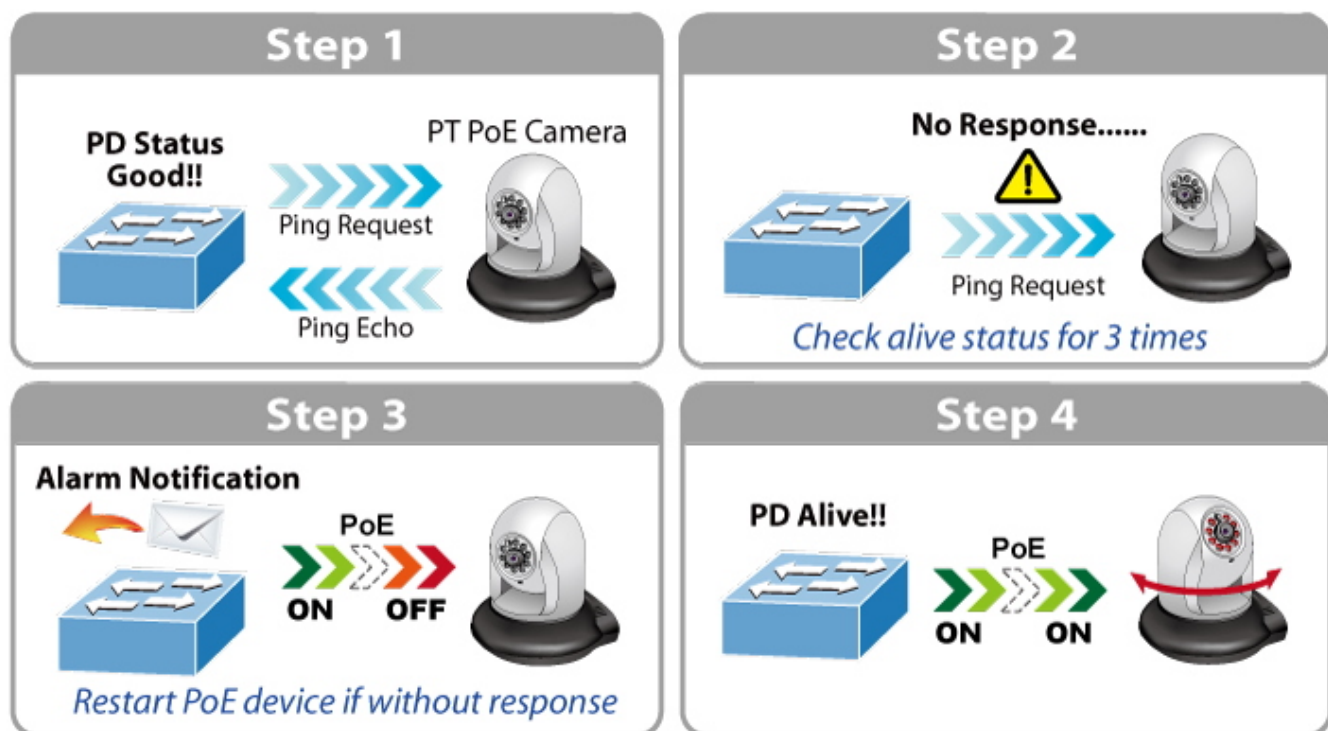

Port mirroring: RX, TX, obojí, many-to-1 monitor, až čtyři relace

Agregace linek: IEEE 802.3ad LACP, 2 porty v 1 skupině

Multicast IGMP: IGMP v2/v3, až 256 skupin, podpora režimu IGMP querier mode

Autentizace připojených zařízení: IEEE 802.1x (RADIUS), IP+MAC binding, TACACS+

DHCP Snooping: ano (blokace cizích DHCP serverů) + podpora DHCP Option82

LLDP: ano (automatická detekce typu připojených zařízení)

Diagnostika kabeláže: ano, SFP-DDM (Digital Diagnostic Monitor)

PoE funkce:

Celkový napájecí výkon: 140 W při 25 °C, 120 W při 50 °C, IEEE 802.3af/at, PoE/PSE

Počet injektorů: 8x až 30 W

Typ napájení: End-span

Pokročilé funkce:

14. automatická detekce napájeného zařízení
15. integrovaný scheduler pro plánované vypnutí napájených koncových prvků
16. PD Alive Check
17. monitorování využití PoE
18. rozšíření PoE (extend mód až na 250 m)

Automatically Reboot Every Friday 23:00

CPU/Buffer
Load **85%**

CPU/Buffer
Load **10%**

PoE PT Camera

• SFP DDM (Digital Diagnostic Monitor) •

High Scalability & Best Security for Today's Wireless Networking Solution