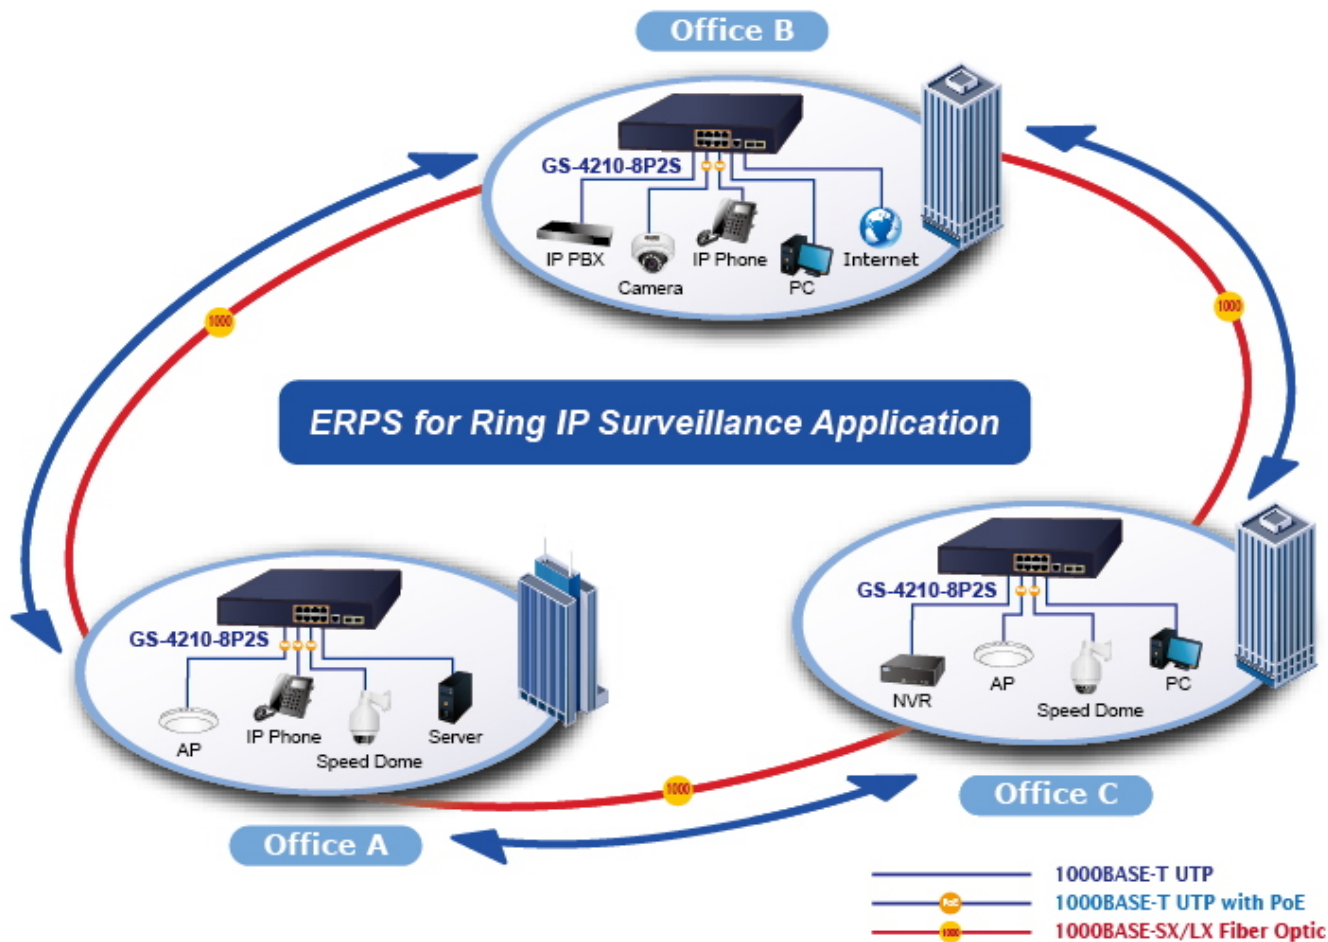

Možný monitoring mobilní aplikací [CloudViewer](#).

Změny oproti HW verzi v2:

RJ-45 konzolový port, fanless provedení, podpora ITU G.8032 ERPS Ring, 140 W PoE budget, zvýšená kybernetická bezpečnost

ZÁKLADNÍ SPECIFIKACE

Port mirroring: RX, TX, obojí, many-to-1 monitor, až čtyři relace

Agregace linek: IEEE 802.3ad LACP, 2 porty v 1 skupině

Multicast IGMP: IGMP v2/v3, až 256 skupin, podpora režimu IGMP querier mode

Autentizace připojených zařízení: IEEE 802.1x (RADIUS), IP+MAC binding, TACACS+

DHCP Snooping: ano (blokace cizích DHCP serverů) + podpora DHCP Option82

LLDP: ano (automatická detekce typu připojených zařízení)

Diagnostika kabeláže: ano, SFP-DDM (Digital Diagnostic Monitor)

PoE funkce:

Automatically Reboot Every Friday 23:00

CPU/Buffer
Load **85%**

CPU/Buffer
Load **10%**

PoE PT Camera

• SFP DDM (Digital Diagnostic Monitor) •

High Scalability & Best Security for Today's Wireless Networking Solution