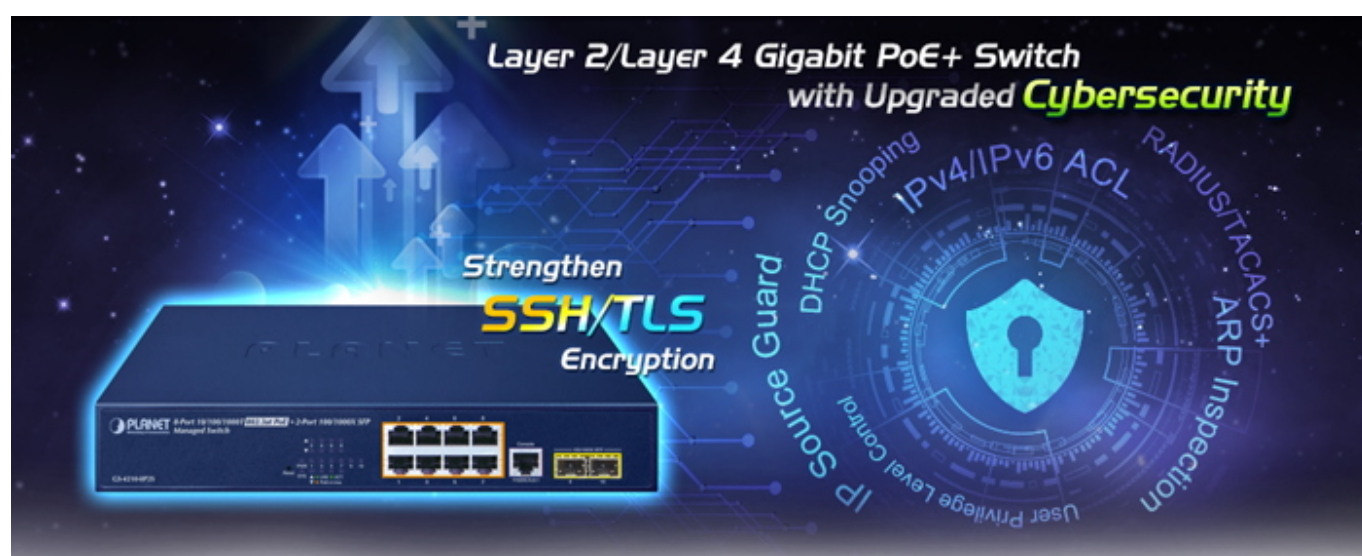

Spravovatelný **PoE+ L2/L4 přepínač** nabízí **8 portů 10/100/1000 Base-T**, **2 SFP sloty 100/1000 Base-X** a podporu PoE+ napájení (30 W/port, 140 W PoE budget).

Správa skrze konzolový RJ-45 (RS-232), Web, SNMP v1/v2c, Telnet, podpora **SSH v2**, **TLS v1.2**, **SNMP v3**, VLAN 802.1Q, QoS, LACP, IGMP v1/v2/v3, Spanning tree, ACL+MAC filtr, RADIUS/TACACS+, 802.1x, DHCP snooping, podpora IPv4/IPv6, inteligentní PoE+ napájení, extend mód 10Mb (až 250 m), **SFP-DDM**, **podpora NMS a CloudViewer systému**, **ITU G.8032 ERPS Ring** (od verze 3).

The Networking Platform that Fully Satisfies You Like No Other

- ERPS Ring
- PLANET CloudViewer Supported
- Cyber Security
- TLSv1.2 & SSHv2 Protocols
- IP Source Guard
- IPv6/IPv4 ACL/QoS

8 x 802.3at PoE+
Up to **140-watt PoE Budget**

100/1000-X Fiber Optic
Up to **120km**

Gigabitový spravovatelný přepínač pro instalaci do náročnějších lokálních sítí, disponuje širokou škálou funkcí pro zajištění provozu bezpečné sítě eliminací možných útoků na nižších vrstvách modelu OSI a možnou autentizací koncových zařízení. Připojení koncových uživatelů lze zabezpečit ACL/MAC pravidly nebo možnou autorizací na server RADIUS/TACACS+. Bezpečnou správu zajistí šifrovaná webová správa nebo SNMP v3 protokol prostřednictvím IPv4 nebo nově IPv6 protokolem.

Možný monitoring mobilní aplikací [CloudViewer](#).

Změny oproti HW verzi v2:

RJ-45 konzolový port, fanless provedení, podpora ITU G.8032 ERPS Ring, 140 W PoE budget, zvýšená kybernetická bezpečnost

ZÁKLADNÍ SPECIFIKACE