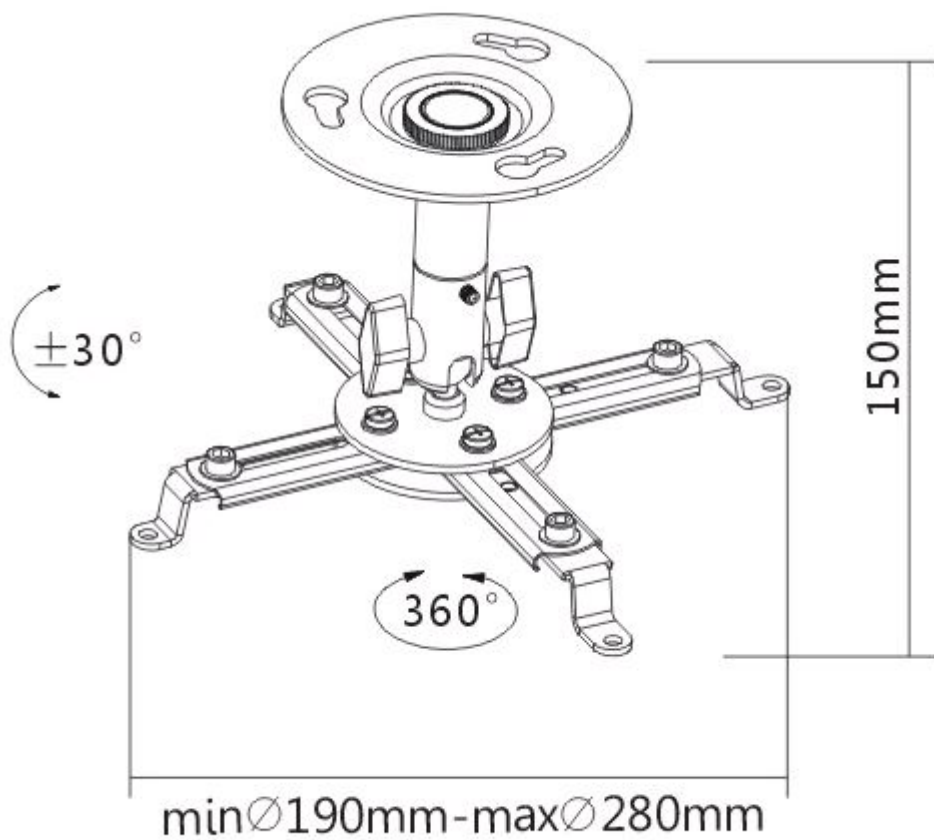

24 měs.

Stav:

Nové zboží

Popis

Sunne by Elite Screens PRO10S

Držák na strop pro projektory. Maximální zatížení tohoto držáku je **10 kg**. Držák nabízí naklonění 30° a otočení 360°.

ZÁKLADNÍ SPECIFIKACE

Max. zatížení: 10 kg

Vzdálenost od stropu: 150 mm

Materiál: ocel

Barva: stříbrná

 [Informační list](#)