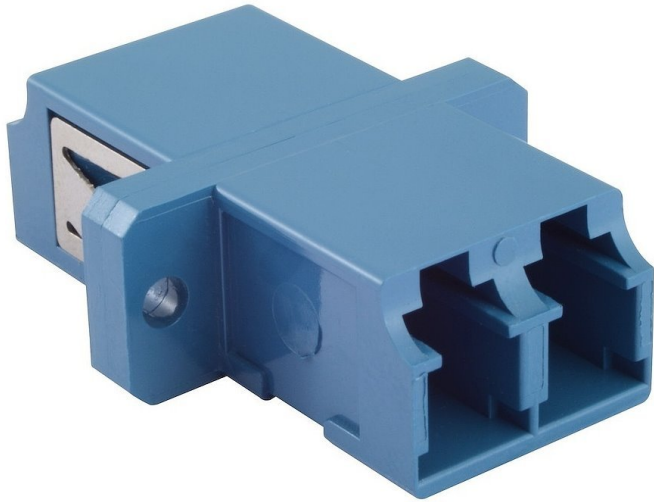

Petr Hlavinka (eshop.phcomp.cz)

phcomp@phcomp.cz

+420 728 871 498

10.04.26 18:29:01

SOLARIX SPOJKA LC DUPLEX SXAD-LC-PC-OS-D

Cena celkem:

28 Kč

(bez DPH: 23 Kč)

Běžná cena:

30 Kč

Ušetříte:

3 Kč

Kód zboží:

NOSSOL1001

Part No.:

70211129

Záruka:

24 měs.

Stav:

Nové zboží

Popis

Solarix LC SM OS1 duplex SXAD-LC-PC-OS-D

Optické spojky se používají ke spojení dvou kabelů optické trasy, opatřené konektory, např. propojení optického pigtailu s optickým patch kabelem.

ZÁKLADNÍ SPECIFIKACE

Pro konektory: LC/ LC

Provedení. duplex

Vlákno: singlemode 9/125 um, OS1