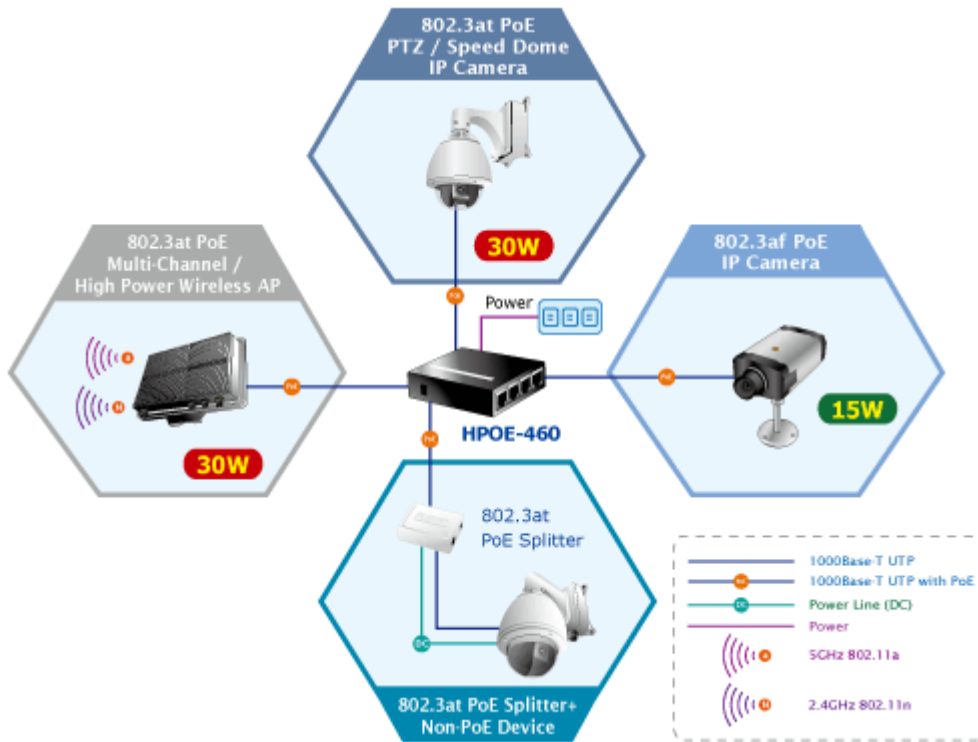

POE INJEKTOR PLANET HPOE-460

Cena celkem:	3 267 Kč
	(bez DPH: 2 700 Kč)
Běžná cena:	3 593 Kč
Ušetříte:	327 Kč
Kód zboží:	NAOPNT100002
Part No.:	HPOE-460
Záruka:	38 měs.
Stav:	Nové zboží

Popis

PLANET HPOE-460

PoE 4portový injektor pro napájení po Ethernetovém kabelu. Standard IEEE 802.3af, Mid-Span, napájecí výkon 120W. 4 porty data-in, 4 porty data+power out. Napájení DC 52~56V.

PoE (power over ethernet) Injektor HUB pro napájení zařízení po ethernetu podle IEEE 802.3af a vícepříkonových zařízení IEEE 802.3at. Je navržen pro napájení zařízení jako jsou PTZ nebo Speedome IP kamery nebo WiFi přístupové body. K dispozici jsou celkem 4 porty s celkovým výstupním výkonem 120W, injektor je průchozí, napájení přidružuje na již stávající ethernet Cat5/5e/6 vedení.

Pokud koncové zařízení nepodporuje IEEE802.3at budete potřebovat POE-161S, které pro danou kabelovou trasu napájení pro vzdálené zařízení poskytne.

ZÁKLADNÍ SPECIFIKACE

Rozhraní: 8 x RJ-45 10/100/1000 Mbps : 4 x Data input, 4 x Data + Power output

Celkový napájecí výkon: do 120 W, IEEE 802.3af, IEEE 802.3at

Zatížitelnost portu: až 30,8 W

Napájení: DC 52 - 56 V

Provozní teplota: 0 až 50°C

Rozměry: 97 x 70 x 26 mm

Hmotnost: 220 g

[Manuál](#)

[Ostatní download](#)